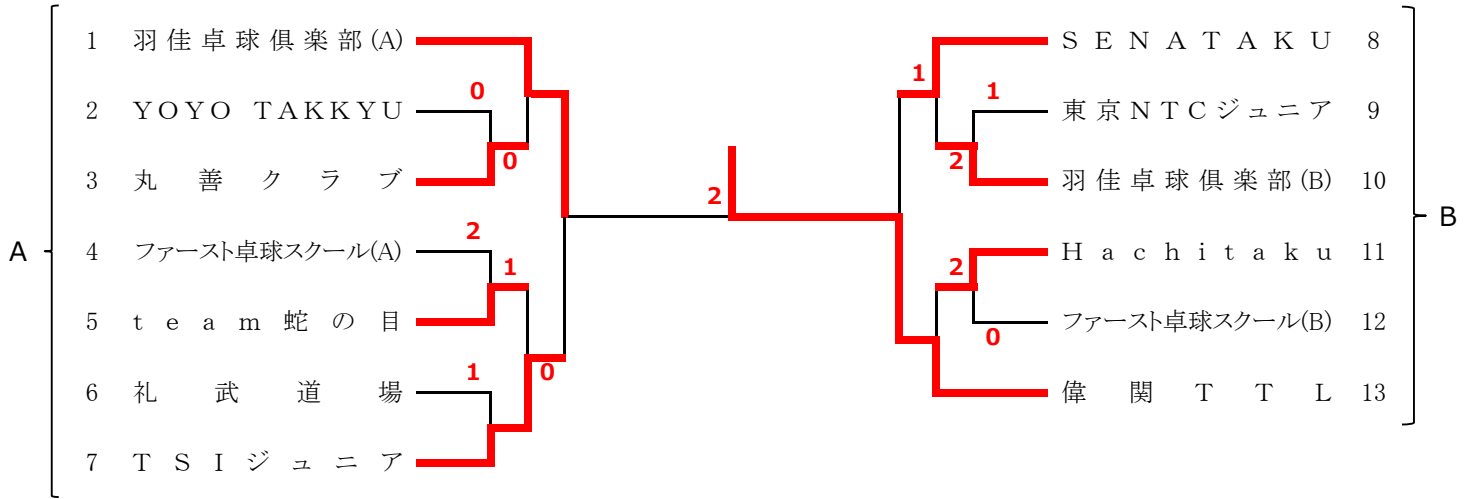

女子小・中学生の部

(参加数 13チーム / 代表 1チーム)

女子小・中学生の部 ・ 選手名簿

チーム名	偉 関 T T L	SENATAKU	team蛇の目	TSIジュニア	東京NTCジュニア	Hachitaku
監督	偉 関 絹 子	瀬 名 和 彦	田 口 秋 実	岩 崎 直 広	野 中 直 広	長 尾 健 太 郎
コーチ	村 越 俊 介	瀬 名 和 彦		関 宏 美		古 屋 由 美 子
選手	吉 住 文 禎 吉 住 誌 允 宮 澤 真 唯 福 井 暖 乃 香 渡 邊 美 遥 川 口 あ さ ひ	石 坂 瑞 鈴 杉 崎 光 寿 大 園 咲 綾 佐 藤 晴 香 岸 本 歌 純	西 野 莉 奈 松 田 花 奈 根 本 紗 那 杵 渕 未 悠 松 田 和 花 千 田 彩 未	小 磯 秋 瑛 野 辺 つ ぐ み 岩 崎 光 来 廣 田 美 咲 阿 部 一 華 岩 崎 理 音	茂 木 麻 央 川 村 一 叶 中 塚 詩 乃 同 町 美 心 同 町 心 澄 板 倉 麻 琴	高 橋 晴 陽 玉 井 美 帆 西 村 月 奈 馬 上 燈 津 羽 田 梓
チーム名	羽佳卓球倶楽部(A)	羽佳卓球倶楽部(B)	ファースト卓球スクール(A)	ファースト卓球スクール(B)	丸 善 ク ラ ブ	YOYO TAKKYU
監督	羽 佳 純 子	村 松 美 穂	浅 沼 慎 也	浅 沼 慎 也	石 川 肇	下 川 寛 子
コーチ	羽 佳 翔 鵬	加 藤 凜	浅 沼 優 美	浅 沼 優 美	橋 本 泰 樹	下 川 山 廣 夢
選手	羽 田 そ よ 美 大 橋 来 菜 村 松 心 菜 井 上 優 優 森 な な み	加 藤 芽 生 和 藤 本 愛 菲 許 上 洛 菲 舞	浅 沼 見 江 里 佳 安 野 ま こ 久 濱 野 未 知 優 武 井 知 優 堇 川 嶋	上 原 子 み ひろ 柳 下 亜 依 奈 下 山 紗 利 奈 樽 見 初 音	高 見 澤 遥 佐 藤 こ ま 季 小 林 優 芽 季 佐 藤 り つ 季 岩 澤 菜 奈	菊 池 愛 花 中 田 琉 花 日 下 菜 穂 菊 池 慈 慈 下 川 明 日 海
チーム名	礼 武 道 場					
監督	原 田 隆 雅					
コーチ	脇 ノ 谷 大 河					
選手	原 岩 城 涼 子 須 保 芹 菜 土 生 一 葉