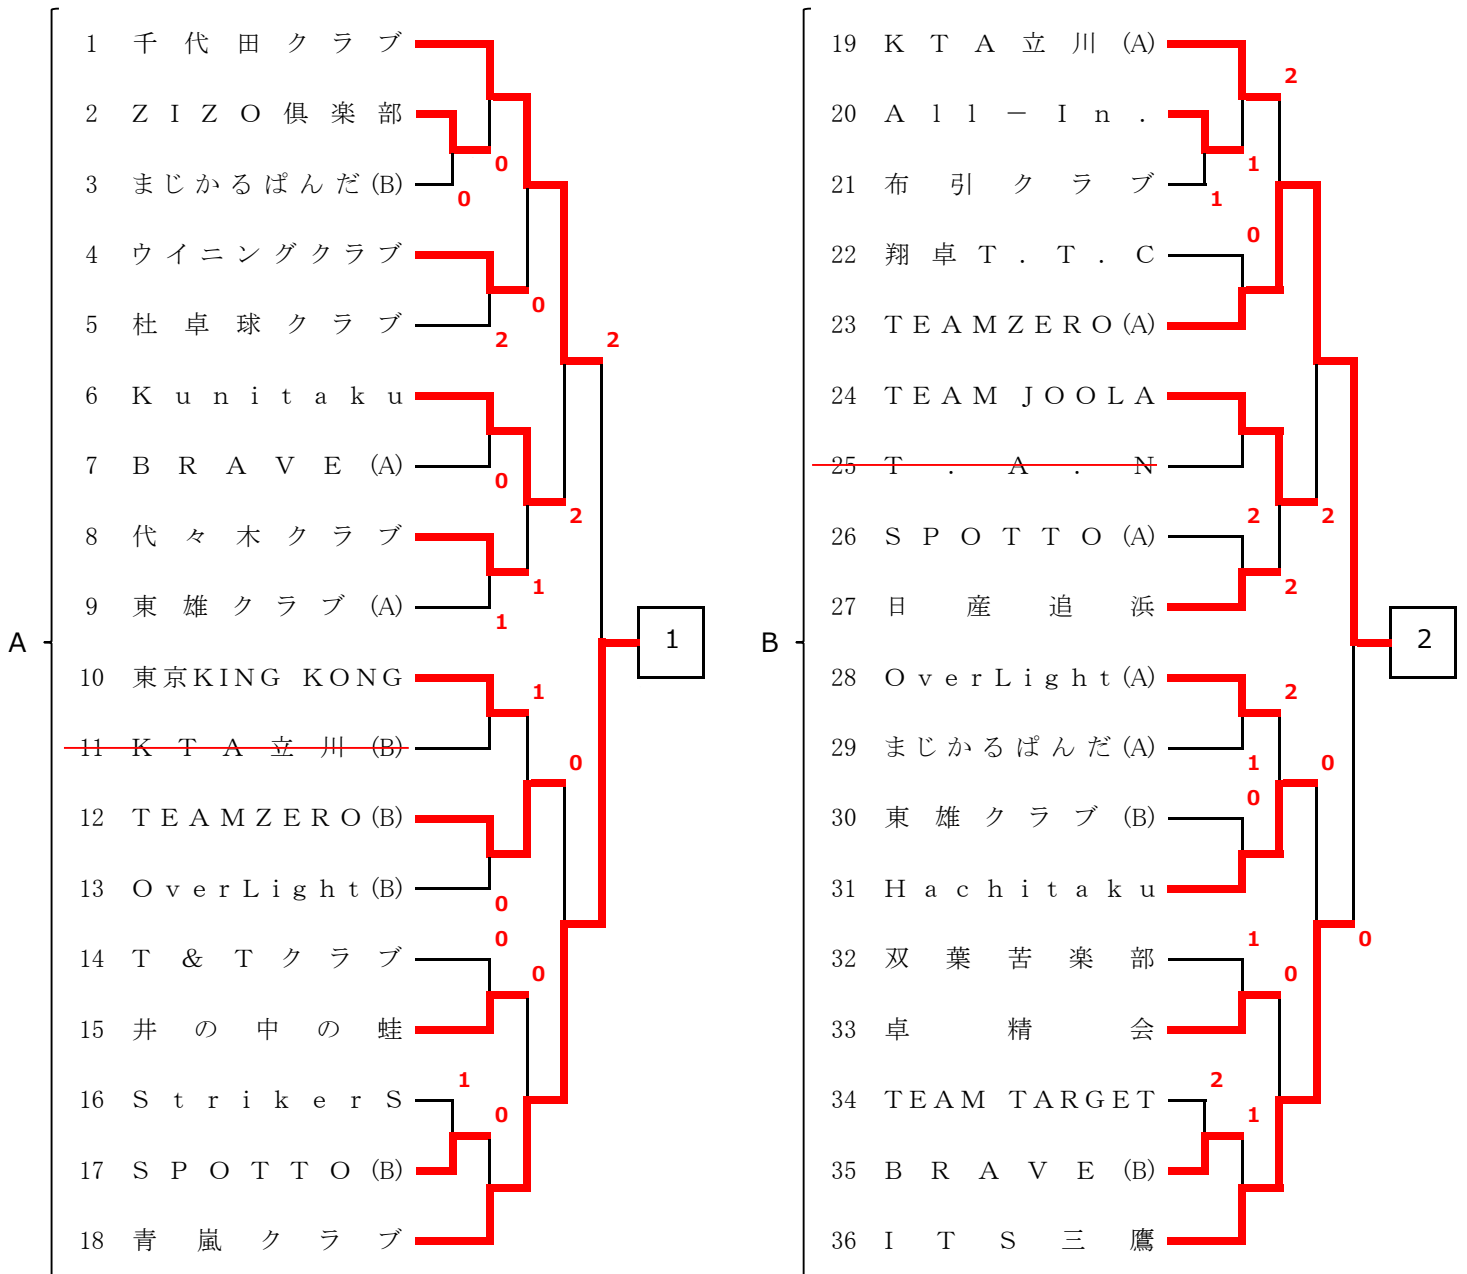

男子一般の部

(参加数 36チーム / 代表 2チーム)

男子一般の部 ・ 選手名簿

チーム名	I T S 三 鷹	井 の 中 の 蛙	ウイニングクラブ	OverLight (A)	OverLight (B)
監督 選手	遊 澤 亮 亮 遊 澤 隆 宏 織 部 孝 彦 樋 口 内 寛	合 田 翔 一 合 田 翔 一 穂 積 和 也 野 地 哲 太 多 内 良	上 田 達 章 梅 田 紘 平 高 橋 裕 治 佐 々 木 裕 也 根 木 和 貴	小 西 卓 人 藤 川 大 輔 亀 井 悠 平 佐 藤 壯 介 佐 藤 太 陽	小 西 卓 人 山 下 湧 也 石 川 和 也 山 口 島 翼 猫 島
チーム名	All - In .	K u n i t a k u	K T A 立 川 (A)	K T A 立 川 (B)	Z I Z O 俱 楽 部
監督 選手	山 口 遥 大 山 口 遥 大 白 井 裕 也 高 橋 宇 内 樋 口 凌 太	国 広 哲 弥 磯 山 友 晃 山 口 慶 人 高 木 利 毅 浅 利 至	安 田 洋 一 倉 富 隆 大 加 藤 勇 作 安 齋 齋 正 樹 岡 田 純	安 野 田 洋 一 津 久 井 充 浩 菊 地 啓 人 安 田 啓 太 菊 田 彬	中 野 太 智 齋 藤 太 智 狩 野 怜 淳 紺 野 文 志 紺 野 志 哉
チーム名	翔 卓 T . T . C	S t r i k e r S	S P O T T O (A)	S P O T T O (B)	青 嵐 ク ラ ブ
監督 選手	関 口 翔 太 関 口 翔 太 赤 間 裕 翠 河 北 澤 健 太	藤 吉 友 紀 内 田 俊 則 千 田 井 政 裕 川 村 伸 人	小 山 ま ぐ ま 小 山 ま ぐ ま 行 則 一 秀 内 大 森 鞠 碧 大 森 魚	小 山 ま ぐ ま 湯 澤 博 貴 小 矢 智 也 戸 田 星 矢 戸 田 成 彦	恩 田 功 一 門 小 川 良 小 徳 廣 雅 徳 廣 雅
チーム名	卓 精 会	T E A M Z E R O	T E A M Z E R O (B)	T E A M T A R G E T	T E A M J O O L A
監督 選手	池 山 保 夫 大 高 秀 利 谷 高 木 章 渡 口 友 章 山 邊 中 寛 平 山 中 大	渡 辺 太 樹 伴 西 誠 太 今 村 直 道 島 岡 真 也	渡 辺 太 樹 浅 井 裕 太 石 川 竜 太 平 澤 翔 太 長 島 良	村 越 慎 之 介 佐 藤 貴 貴 新 川 貴 弘 三 國 越 慎 之 介	深 野 翔 也 深 野 明 彦 丸 山 拳 志 石 田 正 平 角 正
チーム名	千 代 田 ク ラ ブ	T . A . N	T & T ク ラ ブ	東 京 K I N G K O N G	東 雄 ク ラ ブ (A)
監督 選手	高 木 和 正 樹 高 木 和 健 一 伊 藤 喜 樹 齋 藤 駿 介 瀬 川 直 道	田 中 純 一 伊 藤 慎 大 荒 井 井 剛 戸 辺 春 希 中 里 遥 馬	伊 藤 由 宇 伊 藤 由 宇 水 村 純 平 杉 山 裕 樹 保 戸 田 晋 一	浅 葉 克 己 上 野 亨 正 杉 山 正 英 戸 邊 沼 重 人	上 野 雄 貴 島 村 優 希 安 部 晶 太 巽 野 晶 貴
チーム名	東 雄 ク ラ ブ (B)	杜 卓 球 ク ラ ブ	日 産 追 浜	布 引 ク ラ ブ	H a c h i t a k u
監督 選手	上 野 雄 貴 梅 本 聡 斗 阿 部 西 勇 太 森 亮 輔	渡 辺 貴 史 渡 辺 貴 史 藤 本 晃 大 石 井 拓 磨 石 川 磨 衛 熊 田 順 一	笹 尾 卓 人 笹 尾 卓 人 赤 松 秀 亮 興 水 亮 健 林 健 太	小 田 謙 一 大 久 保 雅 二 小 林 賢 二 下 田 彬 皓 難 波 勇 介	長 尾 健 太 秋 廣 真 斗 岩 河 虎 ノ 清 水 隆 亮 吉 田 秀 喜
チーム名	双 葉 苦 楽 部	B R A V E (A)	B R A V E (B)	ま じ か る ば ん だ (A)	ま じ か る ば ん だ (B)
監督 選手	栗 原 広 行 栗 原 悠 一 竹 田 竜 崎 黒 田 中 滉 大	品 川 政 寛 坂 本 将 浩 佐 藤 佑 樹 小 野 健 史 宮 城 昌 利	品 川 政 寛 品 川 政 正 土 井 智 裕 岡 田 晃 彦 磯 田 太	笹 田 広 行 笹 田 将 人 小 澤 上 草 井 菅 大 輔	笹 田 悠 義 鈴 木 悠 義 岡 田 卓 卓 村 本 菅 卓
チーム名	代 々 木 ク ラ ブ				
監督 選手	唐 橋 和 之 鈴 木 智 晴 岩 崎 良 介 山 田 耕 太 成 富 晃 司				