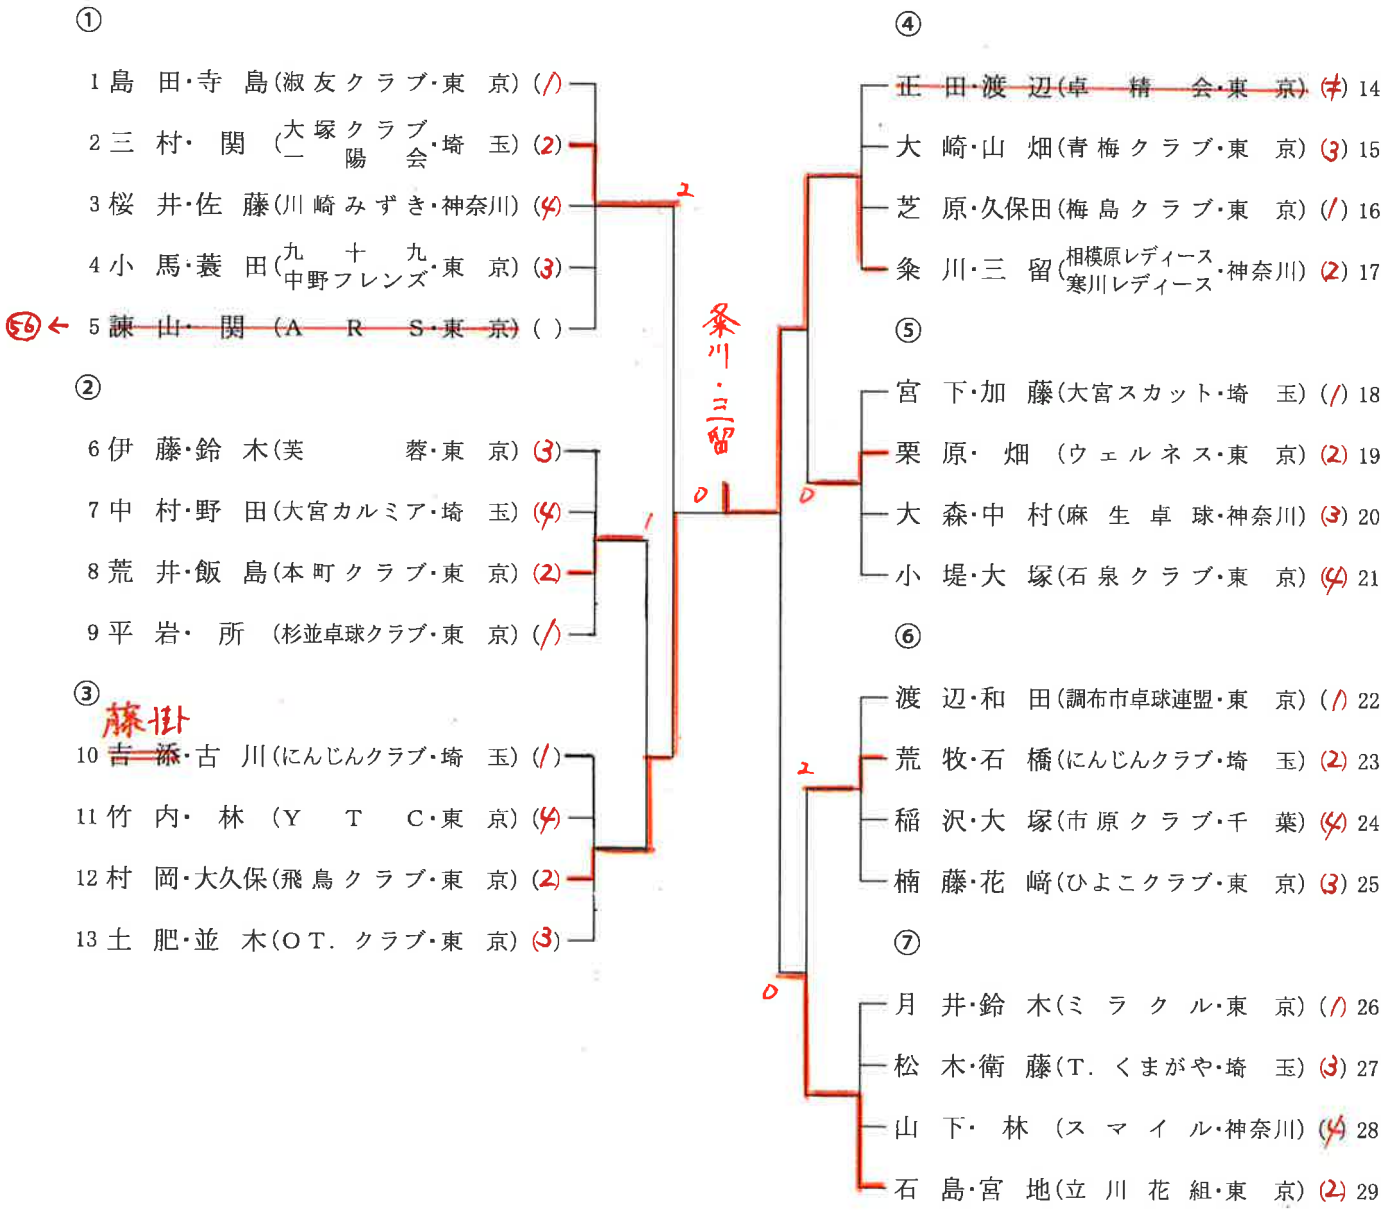

E 1 3 1 ~ 1 4 0 歳 (1)

1、2、3、4・5位トーナメント

決 勝

桑川・三留 (相模原レディース・寒川レディース・神奈川) $\left\{ \begin{array}{l} 8 \\ 8 \\ 4 \\ \text{---} \end{array} \right\}$ 原田・奥山 (武蔵野クラブ・東京) 0-3