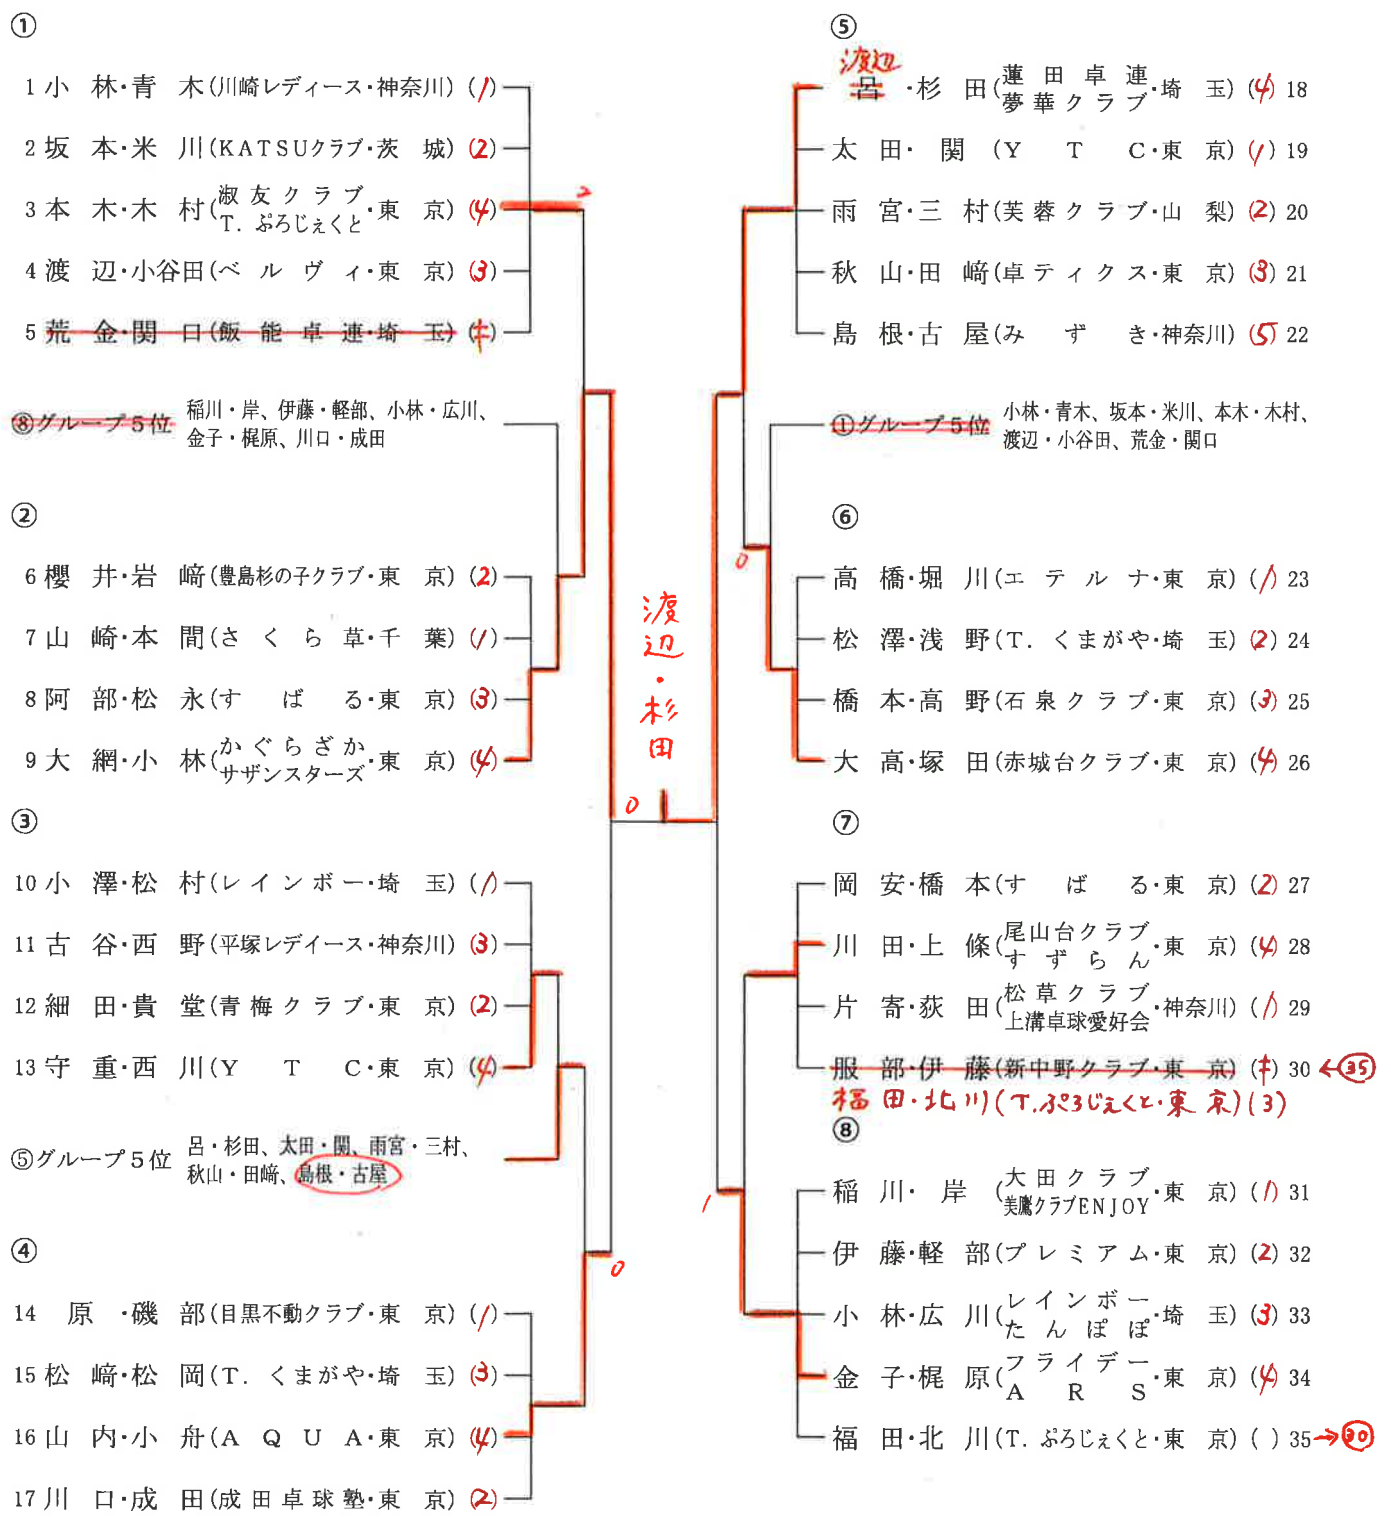

C 1 1 1 ~ 1 2 0 歳

1、2、3、4・5位トーナメント