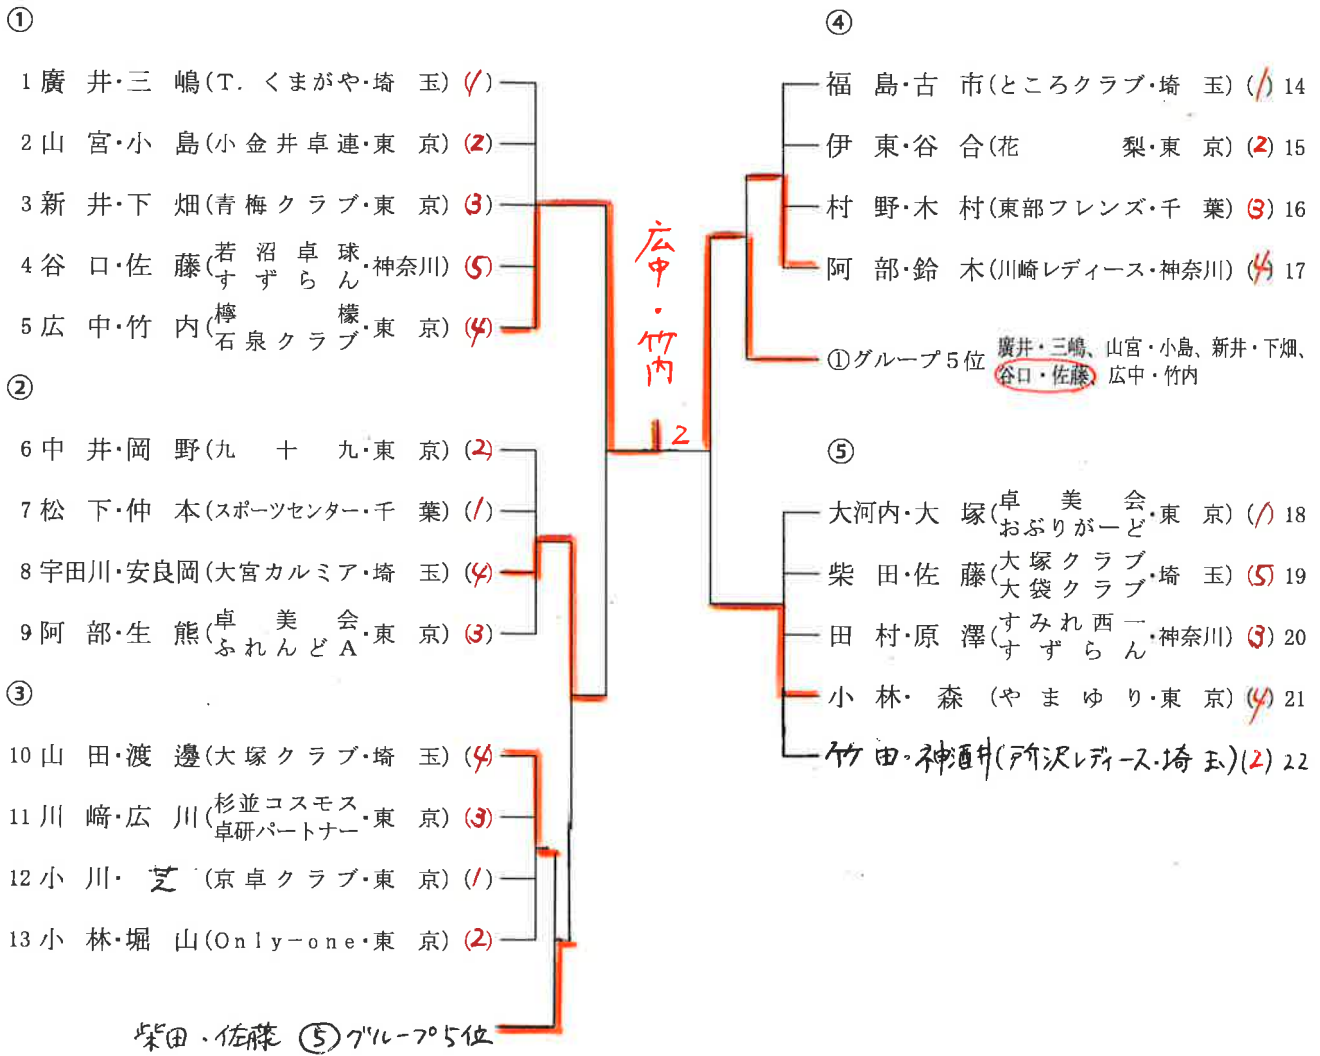

若松・萩

2

2

0

1

⑪グループ5位 片岡・小林、池田・白井、大山・大澤、落合・岸、岡野・馬場

G 1 5 1 ~ 1 6 0 歳

1、2、3、4・5位トーナメント