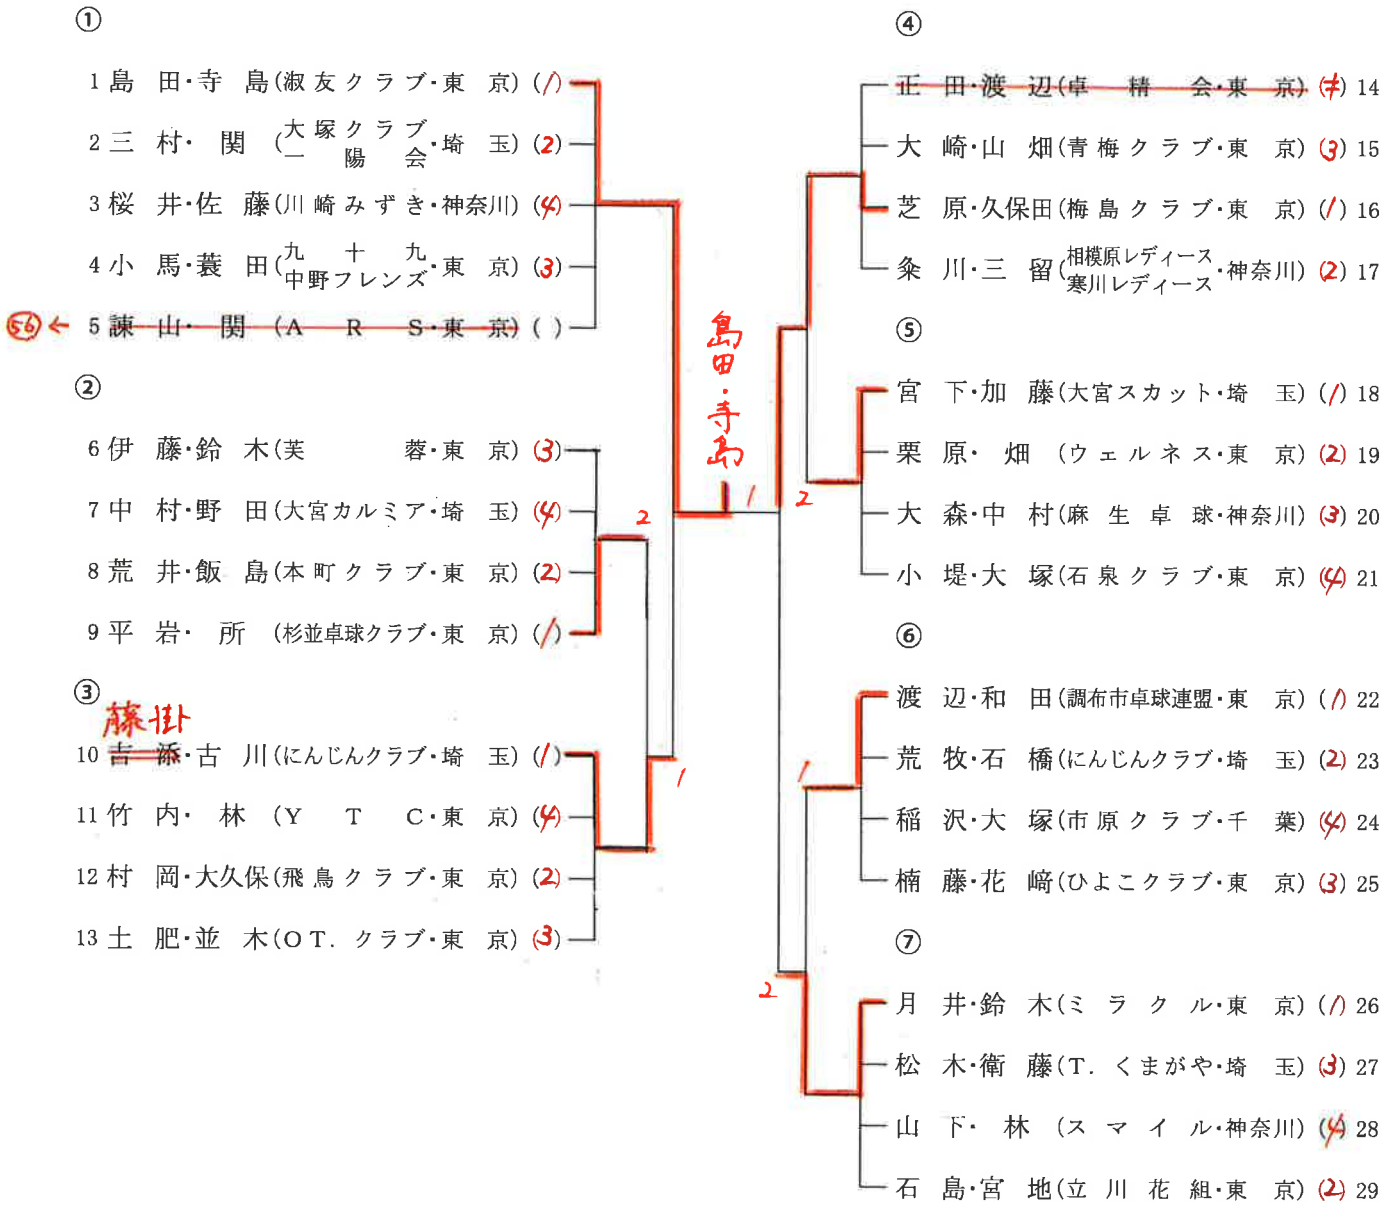

E 1 3 1 ~ 1 4 0 歳 (1)

1, 2, 3, 4, 5位トーナメント