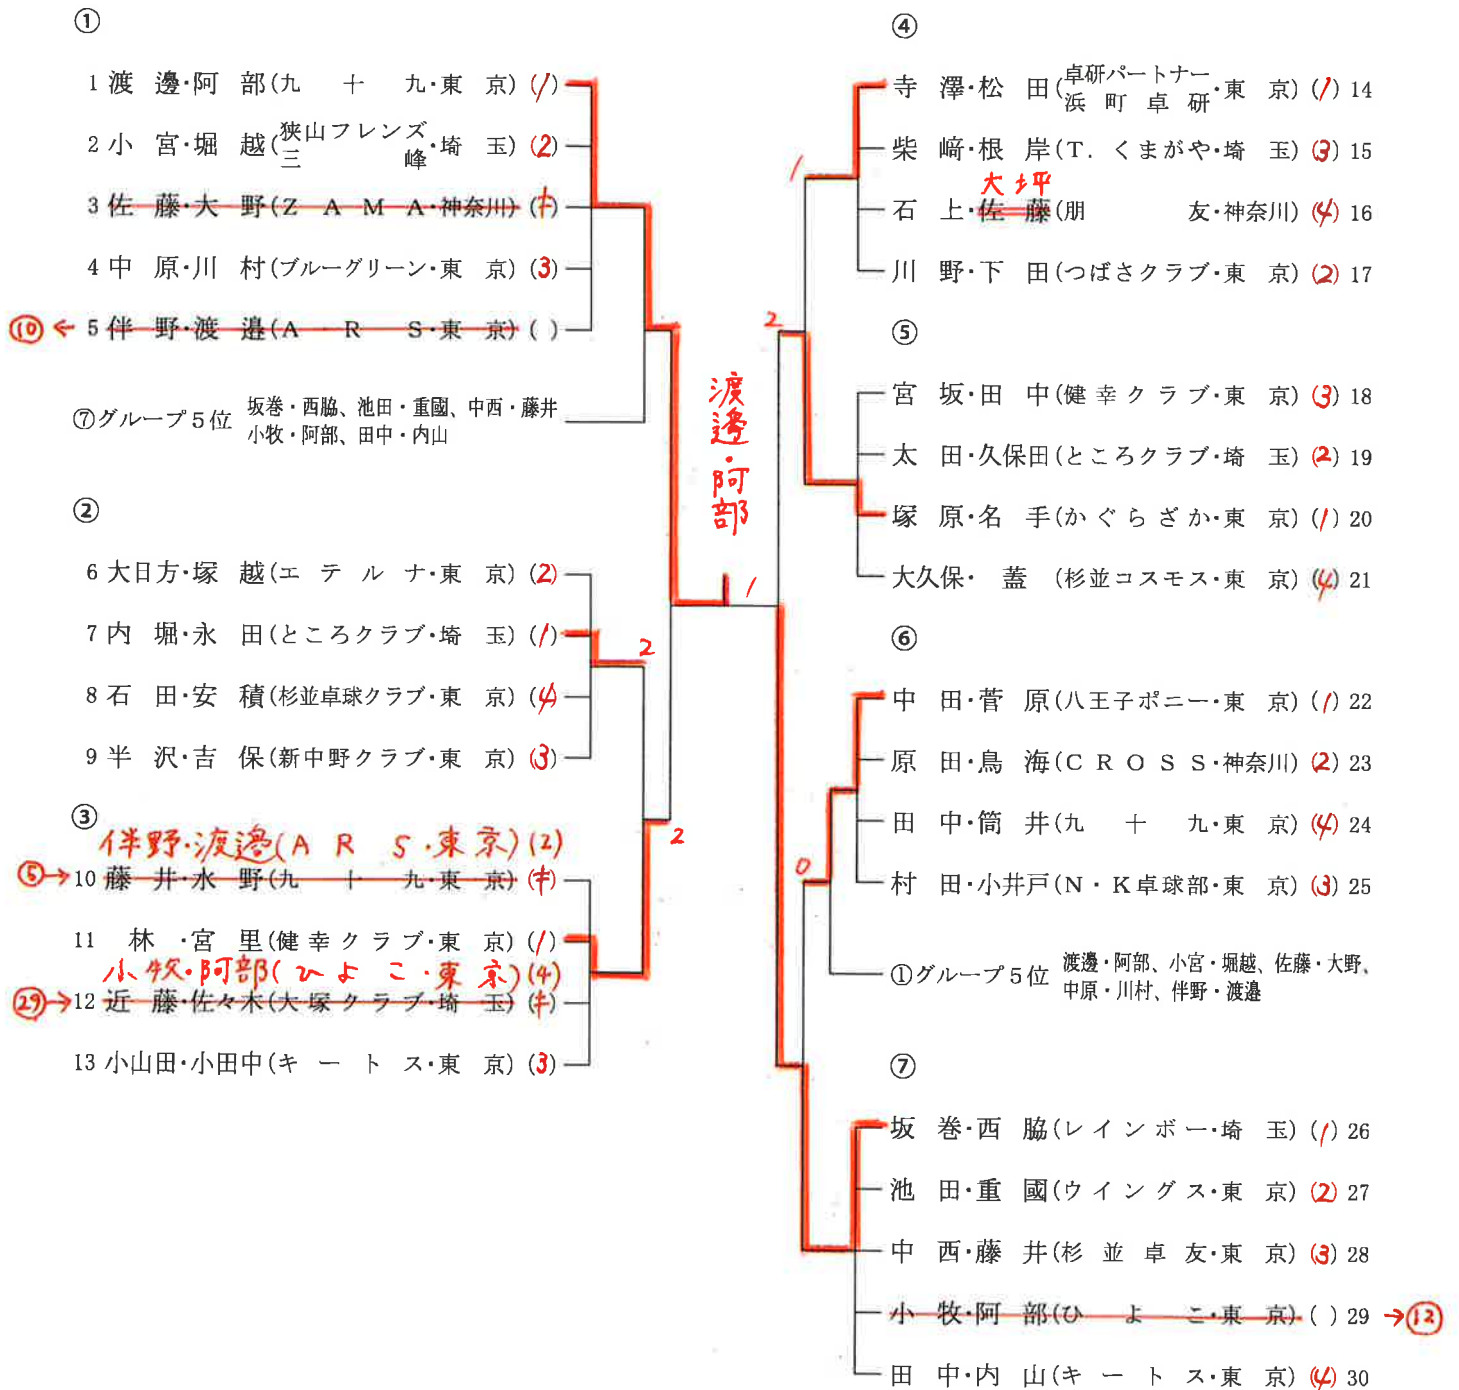

▽G 151~160歳

1位 広 中・竹 内(檸檬・石泉クラブ・東京)
 2位 谷 口・佐 藤(若沼卓球・すずらん・神奈川)
 3位 宇田川・安良岡(大宮カルミア・埼玉)
 " 小 林・森 (やまゆり・東京)

A 1 0 0 歳 以 下

①、2、3、4・5位トーナメント

B 1 0 1 ~ 1 1 0 歳

①、2、3、4・5位トーナメント

C 1 1 1 ~ 1 2 0 歳

①、2、3、4・5位トーナメント