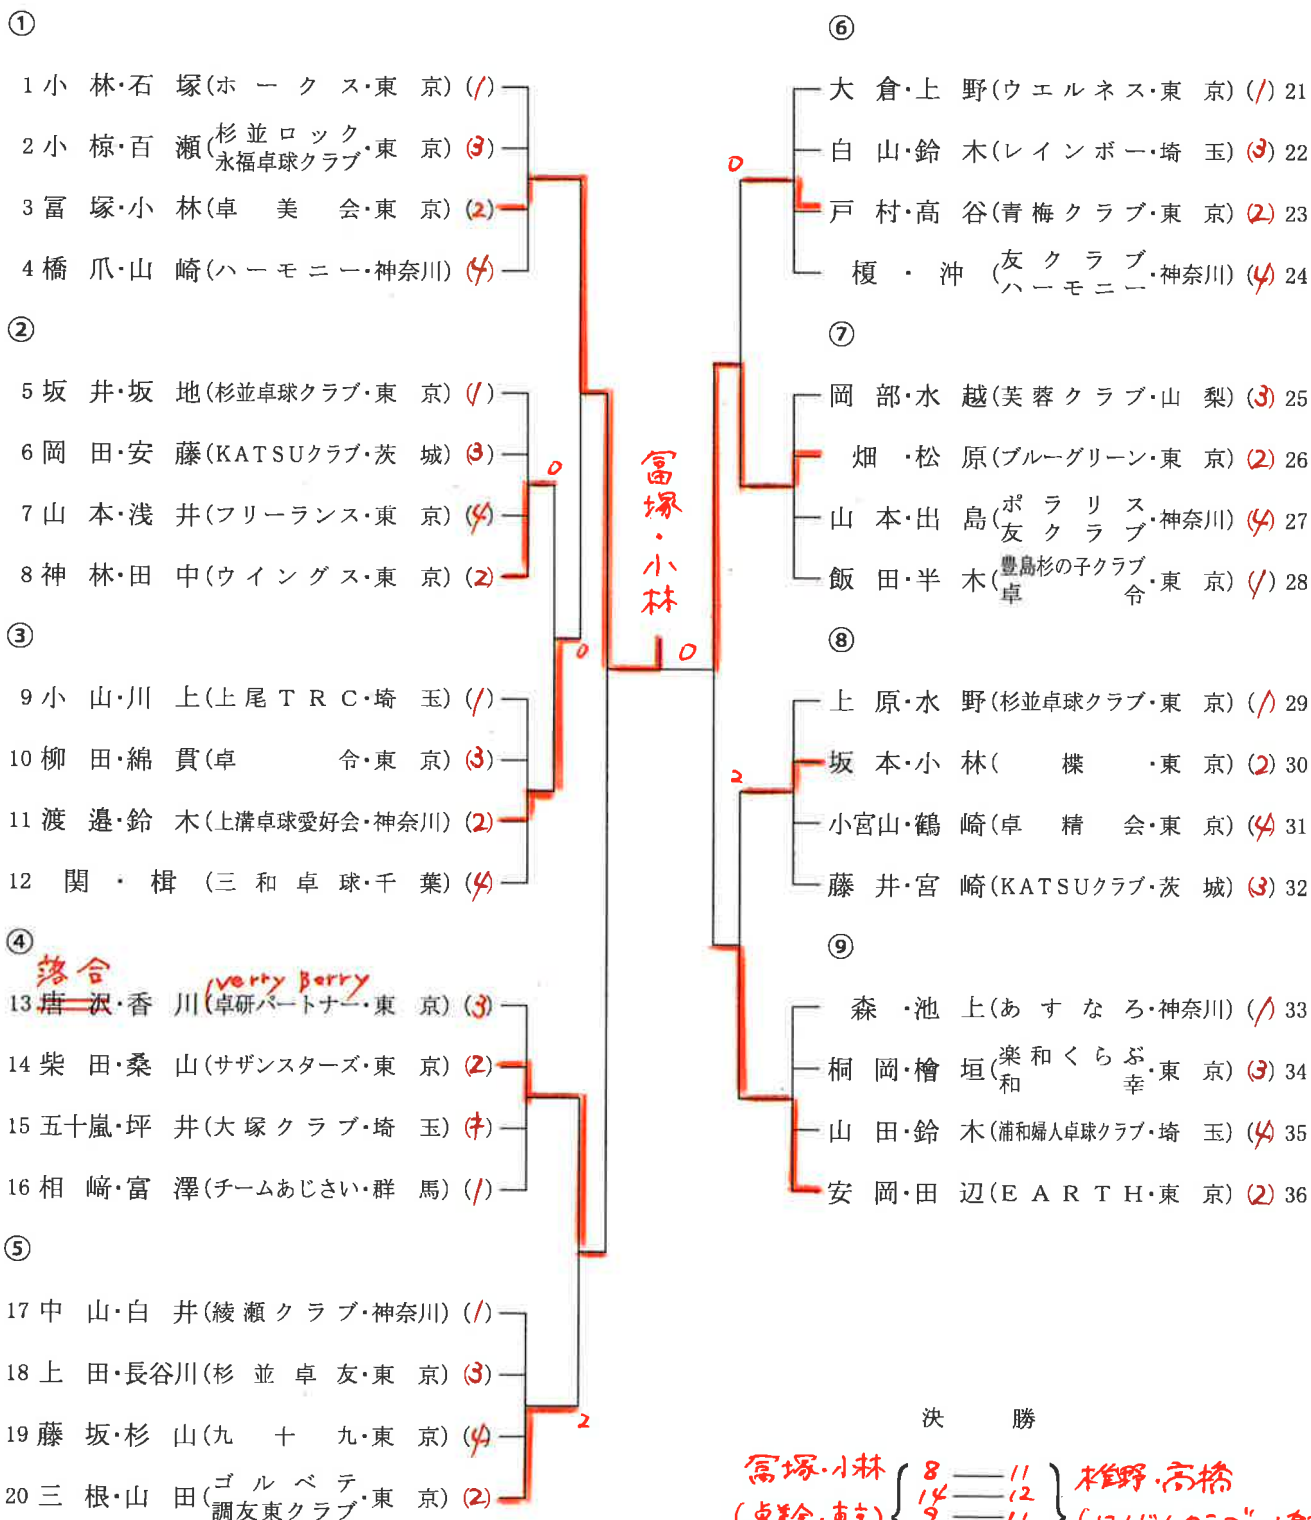

D 1 2 1 ~ 1 3 0 歳 (1)

1、**2**、3、4位トーナメント

富塚・小林

落合 (verry berry)

決勝
富塚・小林 (卓美会・東京) { 8-11, 14-12, 9-11, 15-13, 7-11 } 榎野・高橋 (にんじんクラブ・埼玉)
2-3