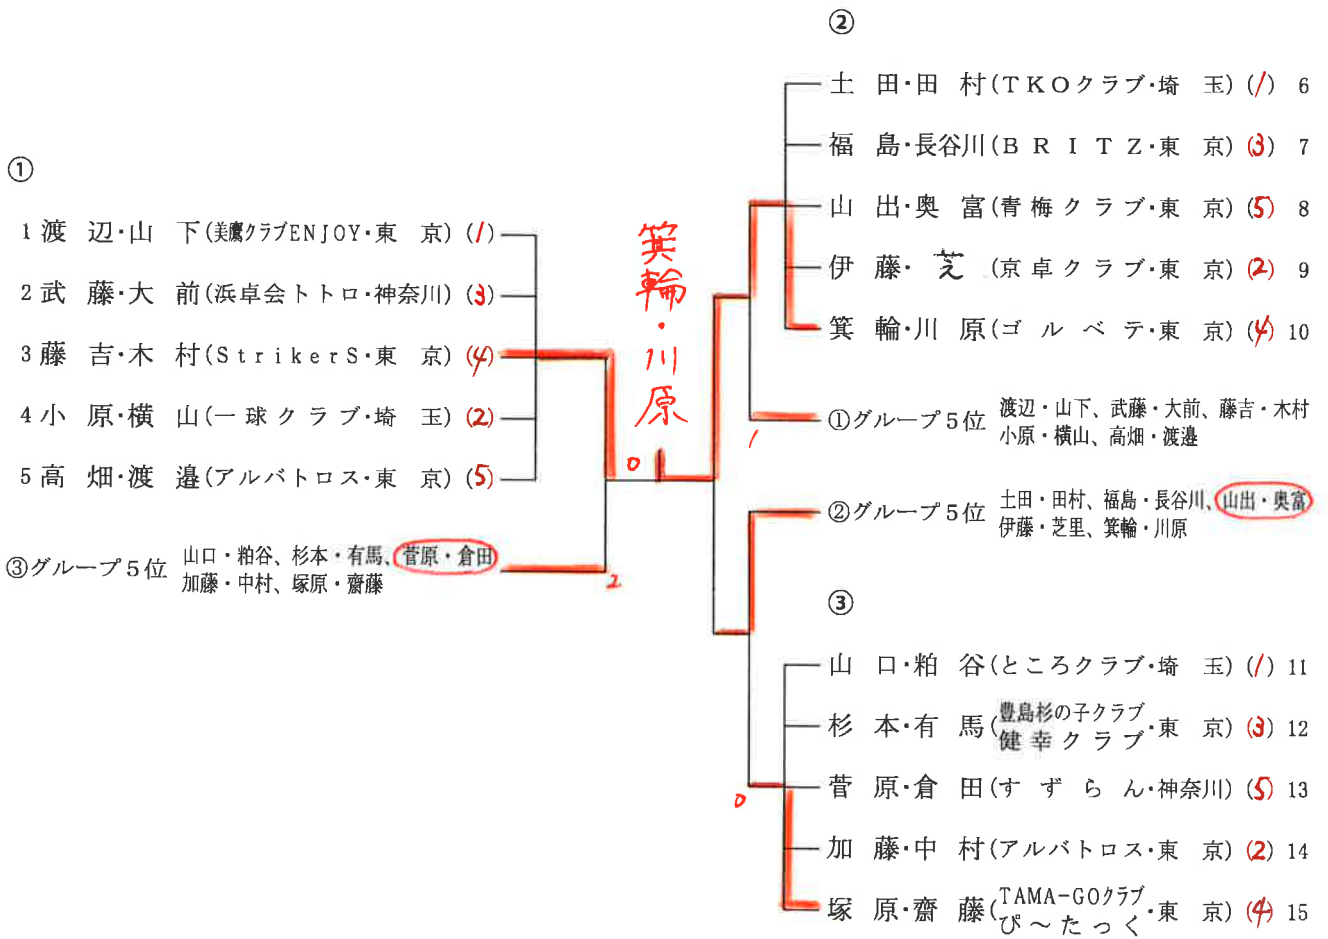

田村・原澤

2

2

A 1 0 0 歳 以 下

1、2、3、4・5位トーナメント

B 1 0 1 ~ 1 1 0 歳

1、2、3、**4・5**位トーナメント

C 1 1 1 ~ 1 2 0 歳