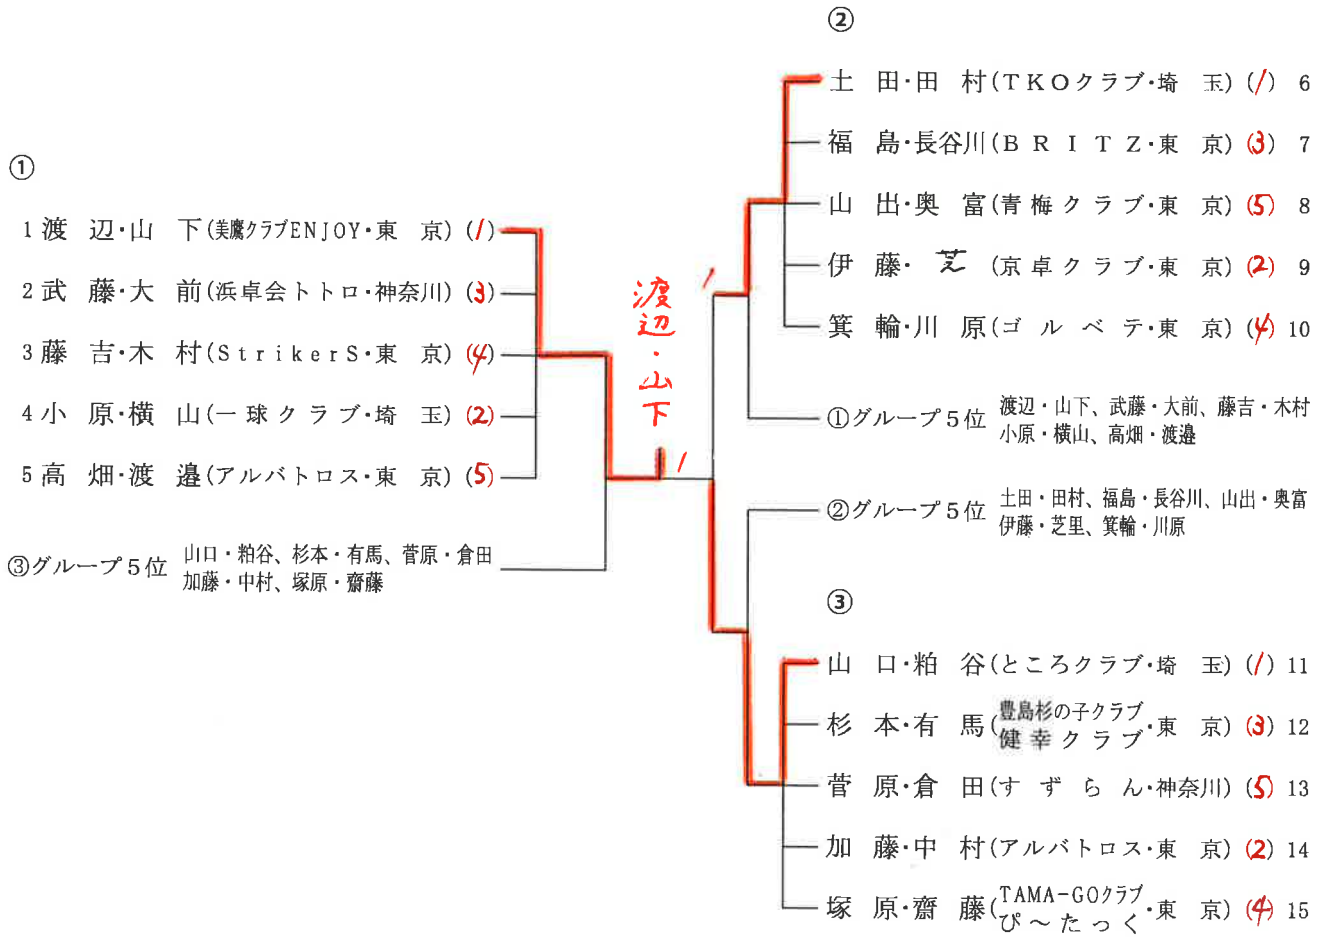

A 1 0 0 歳 以 下

①、2、3、4・5位トーナメント