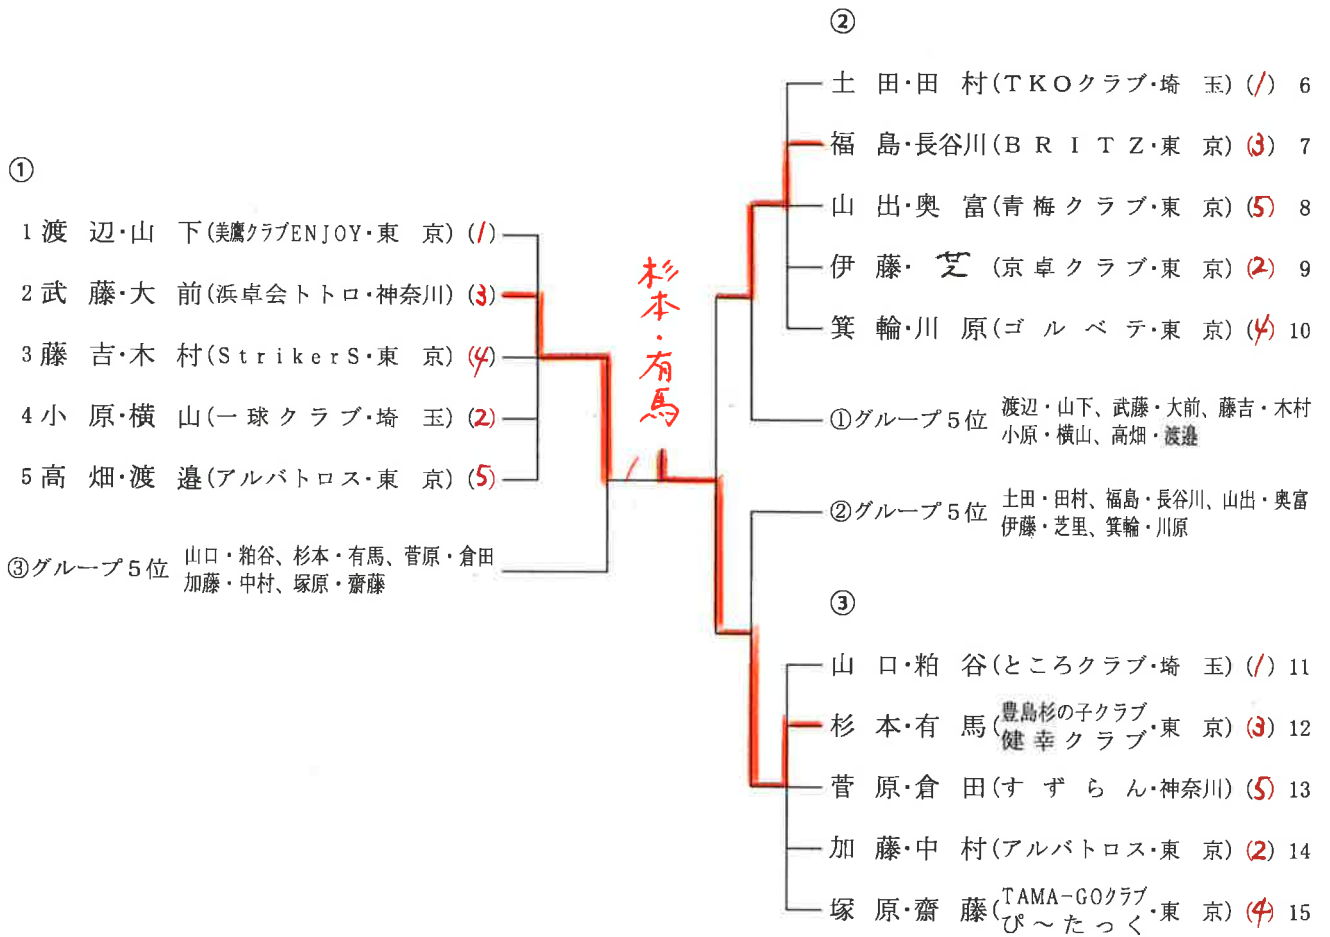

⑤

- 大河内・大塚卓美会・東京
おぶりがーど (1) 18
- 柴田・佐藤大塚クラブ・埼玉
大袋クラブ (5) 19
- 田村・原澤すみれ西一・神奈川
すすらん (3) 20
- 小林・森(やまゆり・東京) (4) 21
- 竹田・神酒井(所沢レディース・埼玉) (2) 22

山宮・小島

A 1 0 0 歳 以 下

1、2、**3**、4・5位トーナメント

C 1 1 1 ~ 1 2 0 歳

1、2、**3**、4・5位トーナメント