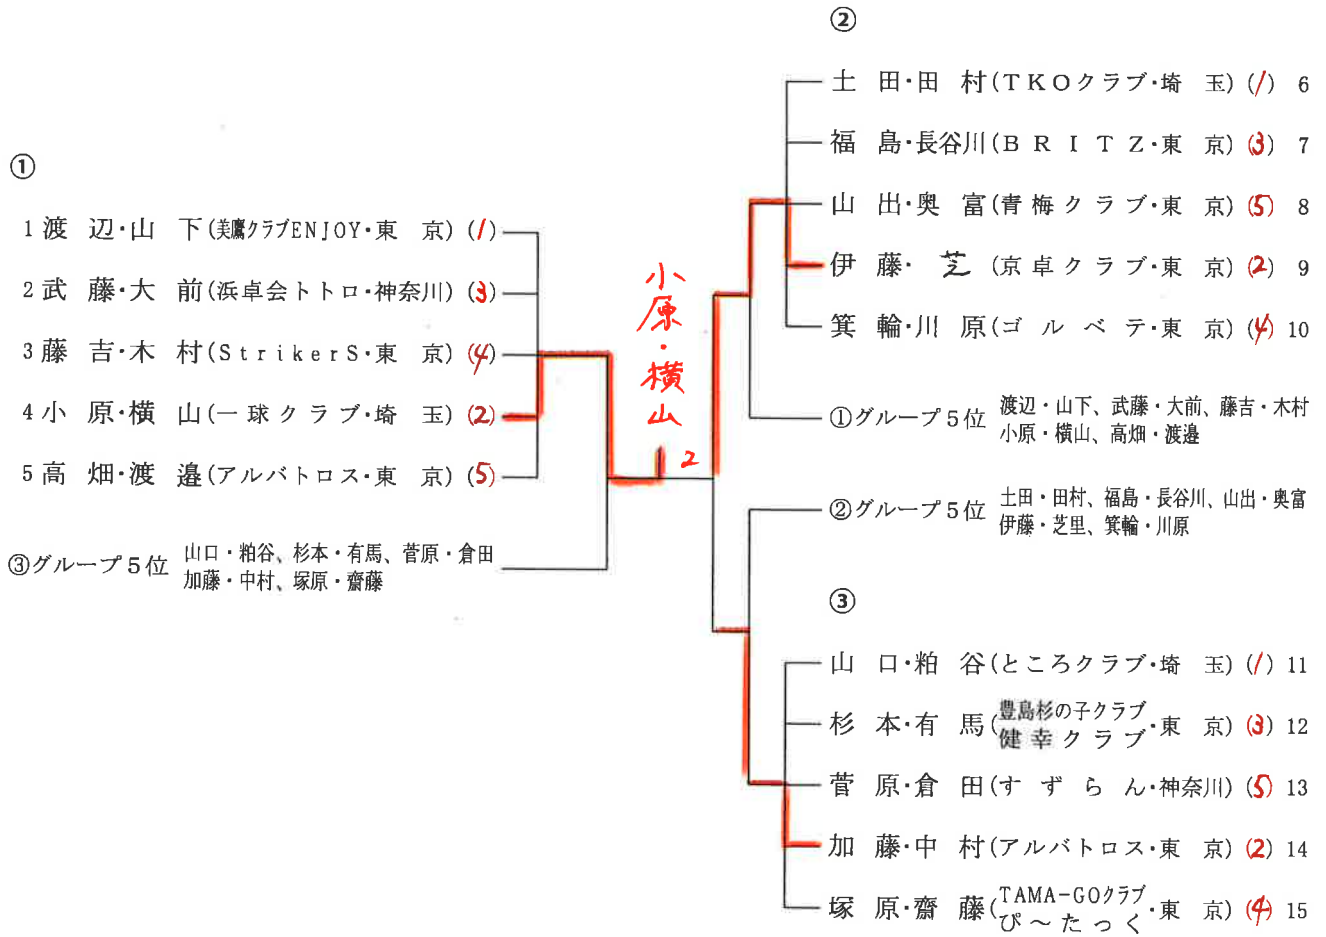

A 1 0 0 歳 以 下

1、2、3、4・5位トーナメント