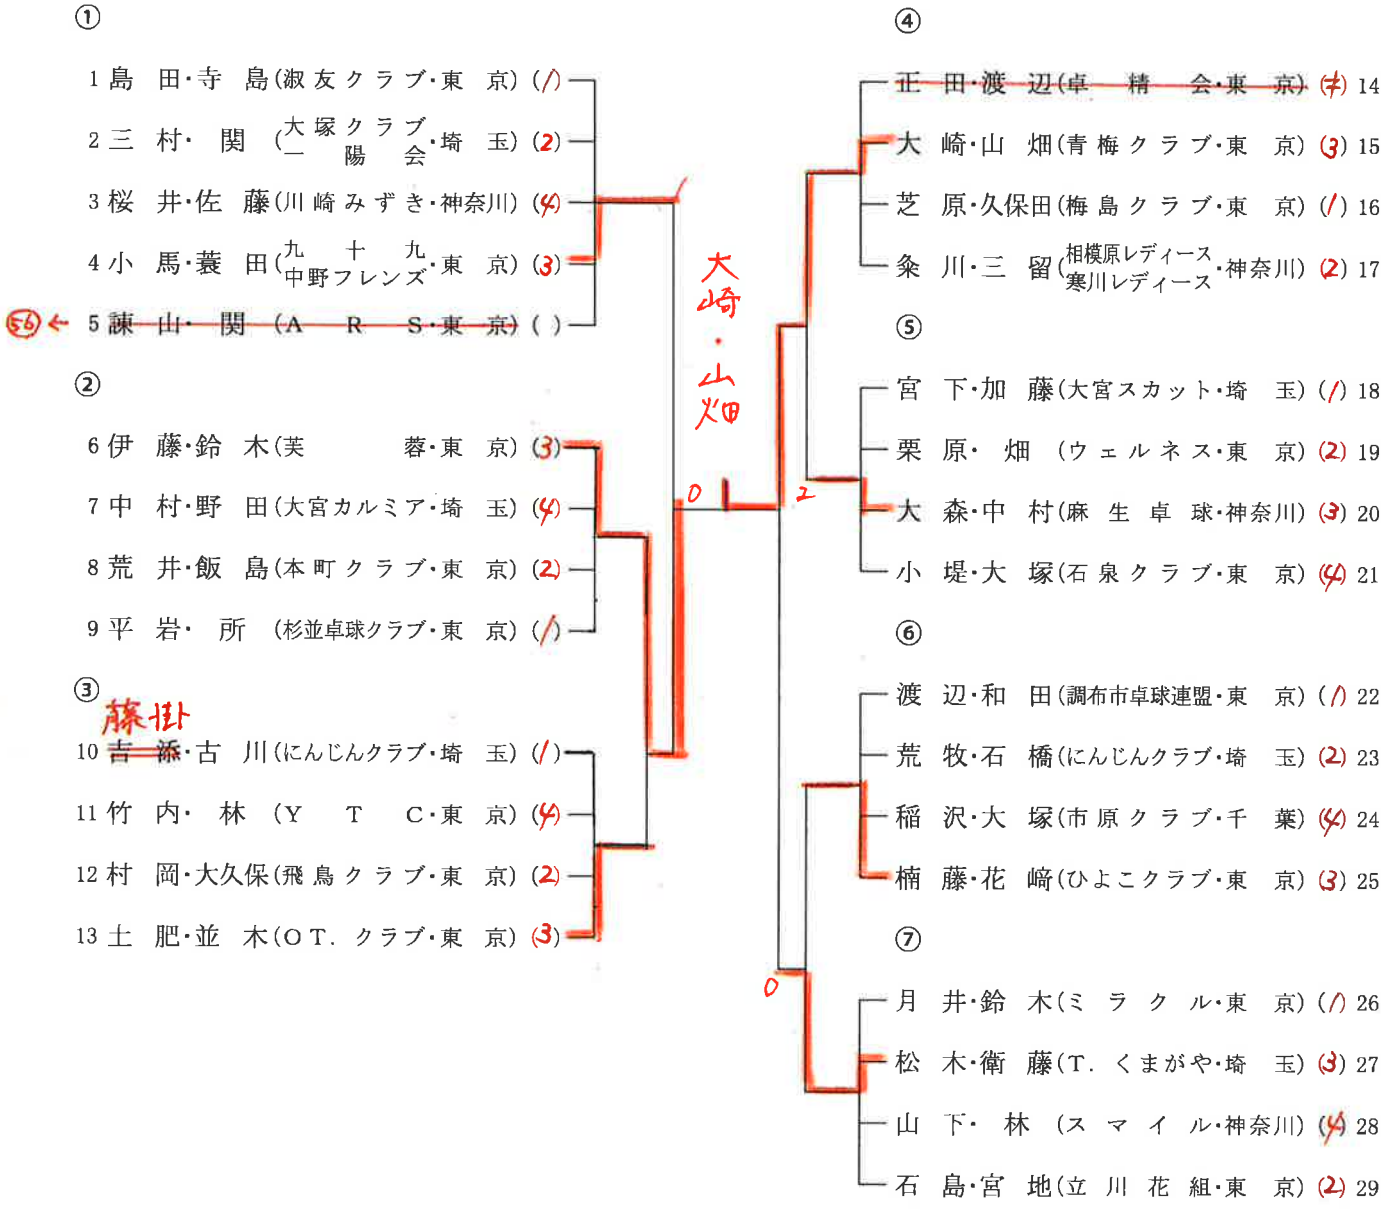

E 1 3 1 ~ 1 4 0 歳 (1)

1、2、3、4・5位トーナメント

決 勝

大崎・山畑 (青梅クラブ・東京) $\left\{ \begin{array}{l} 11 \\ 11 \\ 7 \\ 11 \end{array} \right\} \begin{array}{l} \text{---} 2 \\ \text{---} 6 \\ \text{---} 9 \\ \text{---} 9 \end{array} \right.$ 石川・島田 (青野クラブ・千葉)