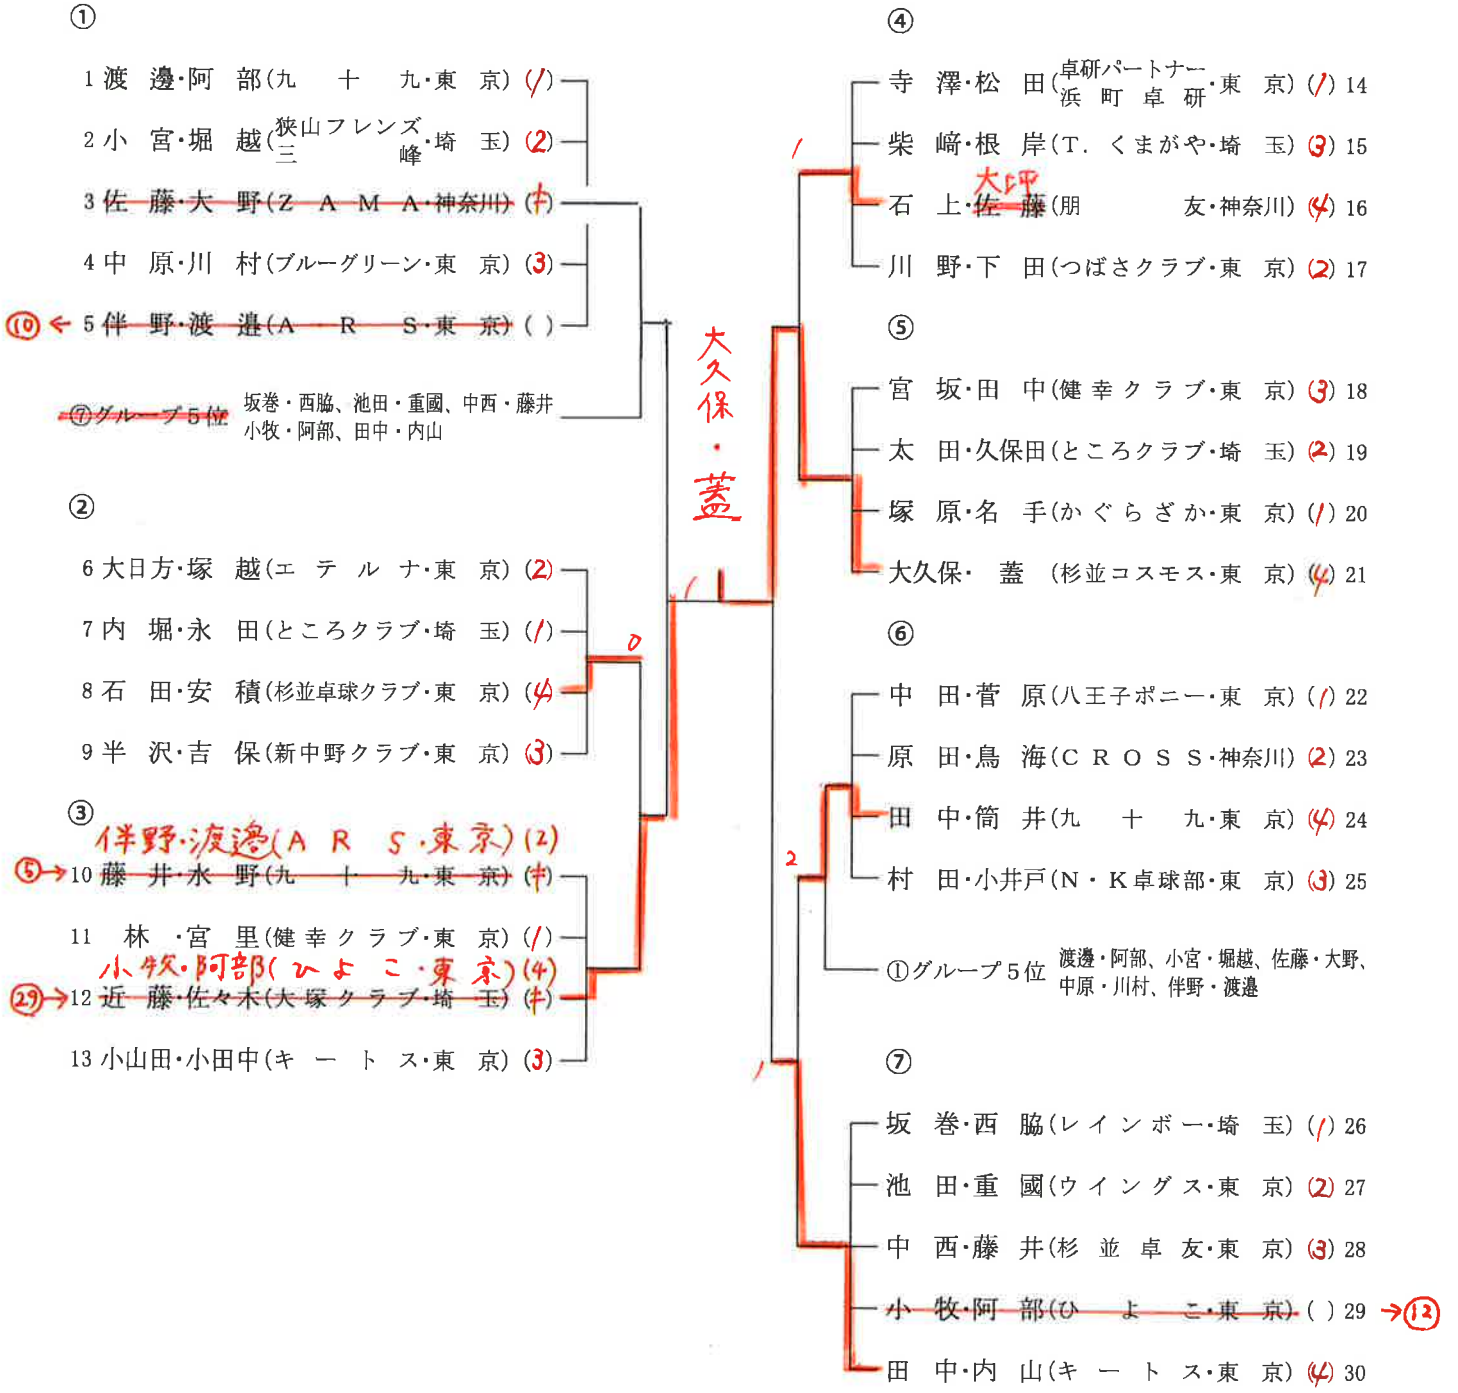

田村・原澤

2

2

A 1 0 0 歳 以 下

1、2、3、4・5位トーナメント

B 1 0 1 ~ 1 1 0 歳

1、2、3、**4・5**位トーナメント

C 1 1 1 ~ 1 2 0 歳