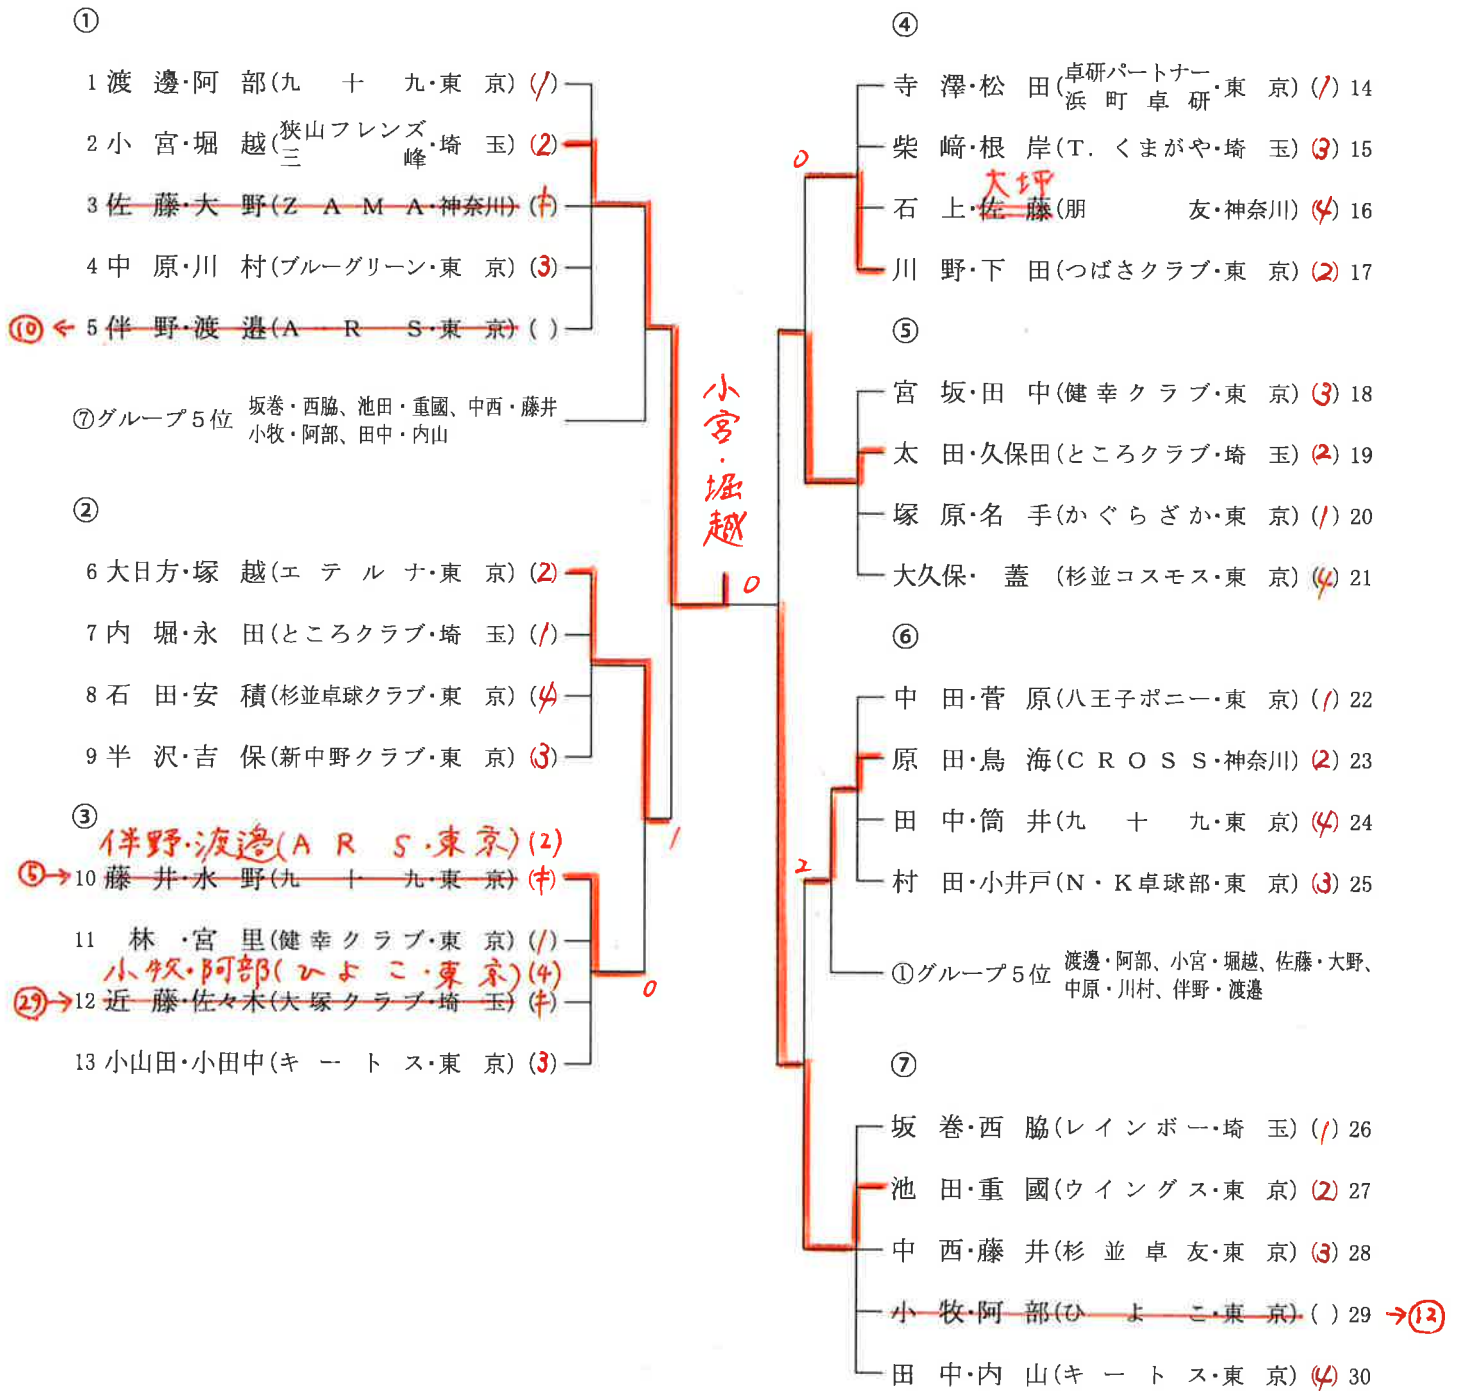

B 1 0 1 ~ 1 1 0 歳

1、2、3、4・5位トーナメント