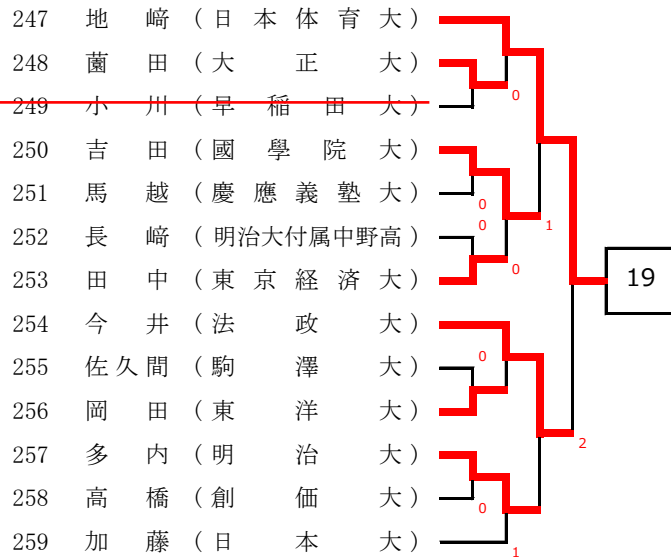

< 17 コート >

219	南谷 (日本大)	0
220	黒目 (日本体育大)	0
221	山邊 (上智大)	2
222	木浪 (大正大)	2
223	岸 (東京経済大)	
224	前田 (慶應義塾大)	1
225	渡辺聡 (専修大)	0
226	宇仁田 (國學院大)	0
228	大畑 (明治大)	0
229	佐藤 (駒澤大)	2
230	酒井 (東洋大)	2
231	井上 (法政大)	0
232	高田 (早稲田大)	0

< 15 コート >

192	高取 (法政大)	0
193	古川 (上智大)	0
194	河村 (明治大)	
195	田淵 (國學院大)	1
196	風間 (大正大)	1
197	中里 (明治大付属中野高)	0
198	高橋 (日本大)	0
199	久保 (日本体育大)	0
200	村上 (早稲田大)	0
201	清田 (東京経済大)	0
202	増田 (慶應義塾大)	1
203	長木 (東洋大)	1
204	二木 (駒澤大)	1

< 18 コート >

233	南波 (法政大)	0
234	春日 (東京農業大)	1
235	水野 (駒澤大)	2
236	竹下友 (慶應義塾大)	0
237	泉 (早稲田大)	2
238	白田 (國學院大)	1
239	加藤 (専修大)	0
240	永安 (日本大)	2
241	小林 (東京経済大)	1
242	南木 (大正大)	0
243	滑川 (明治大)	0
244	合田 (明治大付属中野高)	1
245	島田 (東洋大)	0
246	水谷 (駒澤大)	0

男子シングルス(4)

<各ブロック1位を代表とする / 19~20コート>

< 19 コート >

< 20 コート >

女子シングルス(1)

<各ブロック1位を代表とする / 21~24コート>

< 21 コート >

< 23 コート >