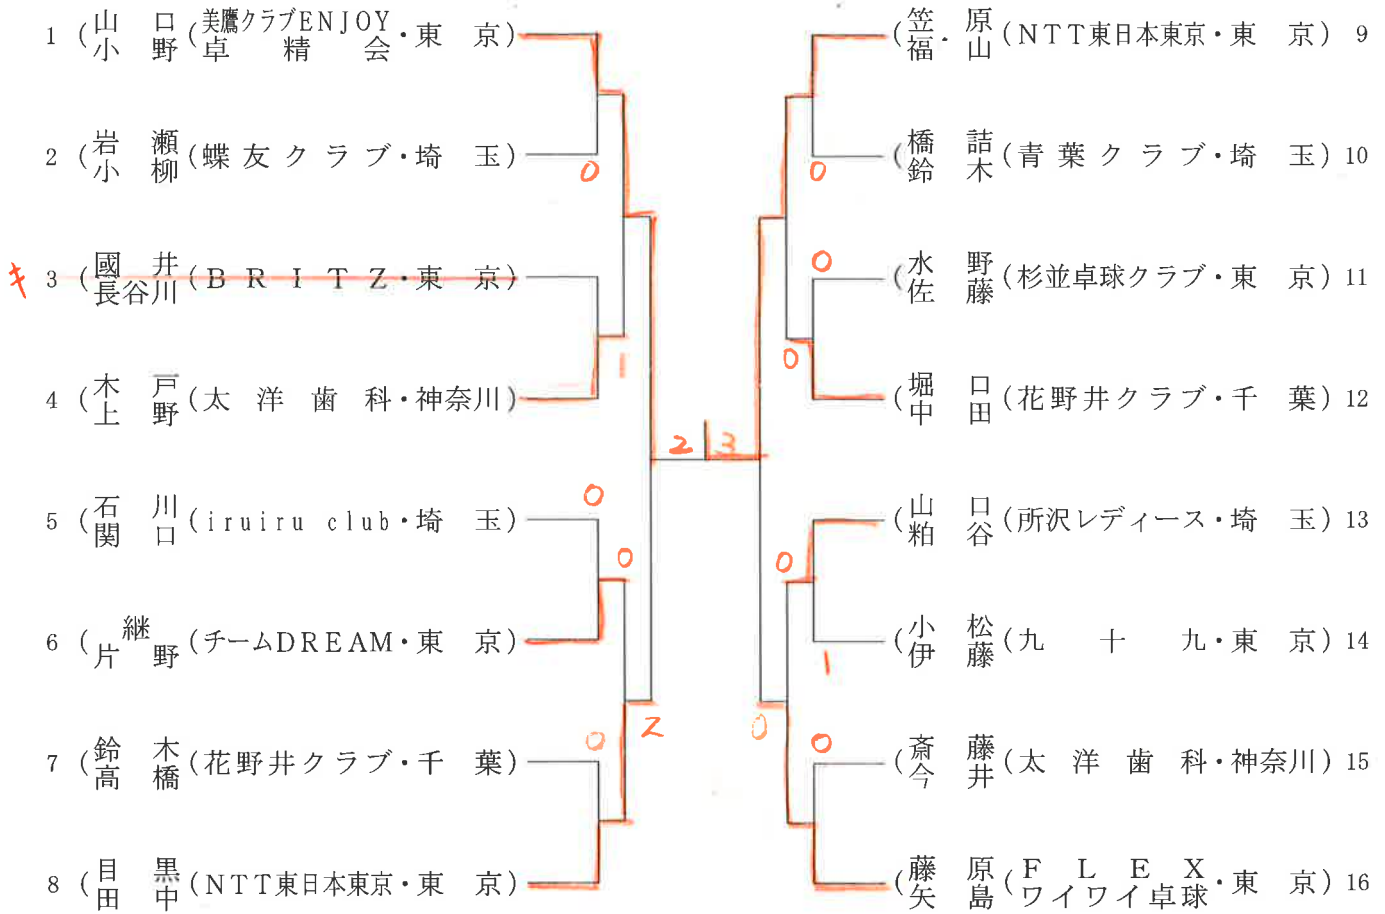

## ②1 女子ダブルス

## ②2 40歳以上女子ダブルス (その1)

|    |                          |       |  |  |                          |
|----|--------------------------|-------|--|--|--------------------------|
| 1  | (加瀬 瀬田 (サザンスターズ・東京) 0    |       |  |  | (佐藤 藤 (大田クラブ・東京) 20      |
| 2  | (島村 藤 (京卓クラブ・東京) 0       |       |  |  | (梶黒 口澤 (町田サルビア・東京) 21    |
| 3  | (前村 島上 (狭山フレンズ・埼玉)       |       |  |  | (伊東 小林 (川崎レディース・神奈川) 22  |
| 4  | (古谷 阿部 (平塚卓栄会・神奈川) 1     |       |  |  | (石井 井 (アミンクラブ・東京) 23     |
| 5  | (岸原 田 (美鷹クラブENJOY・東京) 0  |       |  |  | (舟内 山堀 (駒場クラブ・埼玉) 24     |
| 6  | (井ノ口 山下 (花野井クラブ・千葉)      |       |  |  | (北島 永嶋 (卓精会・東京) 25       |
| 7  | (関塚 佐藤 (青梅クラブ・東京) 1      |       |  |  | (長谷川 宮崎 (FAMILY・神奈川) 26  |
| 8  | (田中 深澤 (立川花組・東京) 2       |       |  |  | (佐々木 桑山 (サザンスターズ・東京) 27  |
| 9  | (川合 片寄 (松草クラブ・神奈川) 2     |       |  |  | (貴堂 細田 (青梅クラブ・東京) 28     |
| 10 | (太田 生 (つばさクラブ・東京) 1      | 3   2 |  |  | (関根 吉川 (市川レディース・千葉) 29   |
| 11 | (藤井 見目 (花水木・茨城) 1        |       |  |  | (島田 谷中 (淑友クラブ・東京) 30     |
| 12 | (余田 高木 (TAMA-GOクラブ・東京) 1 |       |  |  | (田山 吉垣 (浜卓会(茶の実)・神奈川) 31 |
| 13 | (阿部 渡邊 (九十九・東京) 0        |       |  |  | (水野 早田 (YTC・東京) 32       |
| 14 | (千藤 葉原 (たんぼぼ・埼玉) 0       |       |  |  | (土田 片岡 (三レインボー・埼玉) 33    |
| 15 | (須賀 石沢 (千代田クラブ・東京) 1     |       |  |  | (藤井 水野 (九十九・東京) 34       |
| 16 | (秋岡 鈴木 (川崎レディース・神奈川) 1   |       |  |  | (坂本 吉沢 (つくば明光クラブ・茨城) 35  |
| 17 | (池田 重國 (ウイングス・東京) 0      |       |  |  | (松永 町田 (すばる・東京) 36       |
| 18 | (近藤 藤藤 (富士電機クラブ・千葉) 0    |       |  |  | (遠藤 藤田 (N・K卓球部・東京) 37    |
| 19 | (石藤 伊藤 (ホークス・東京) 0       |       |  |  | (寺岡 葛貫 (高倉クラブ・神奈川) 38    |

## ② 40歳以上女子ダブルス (その2)