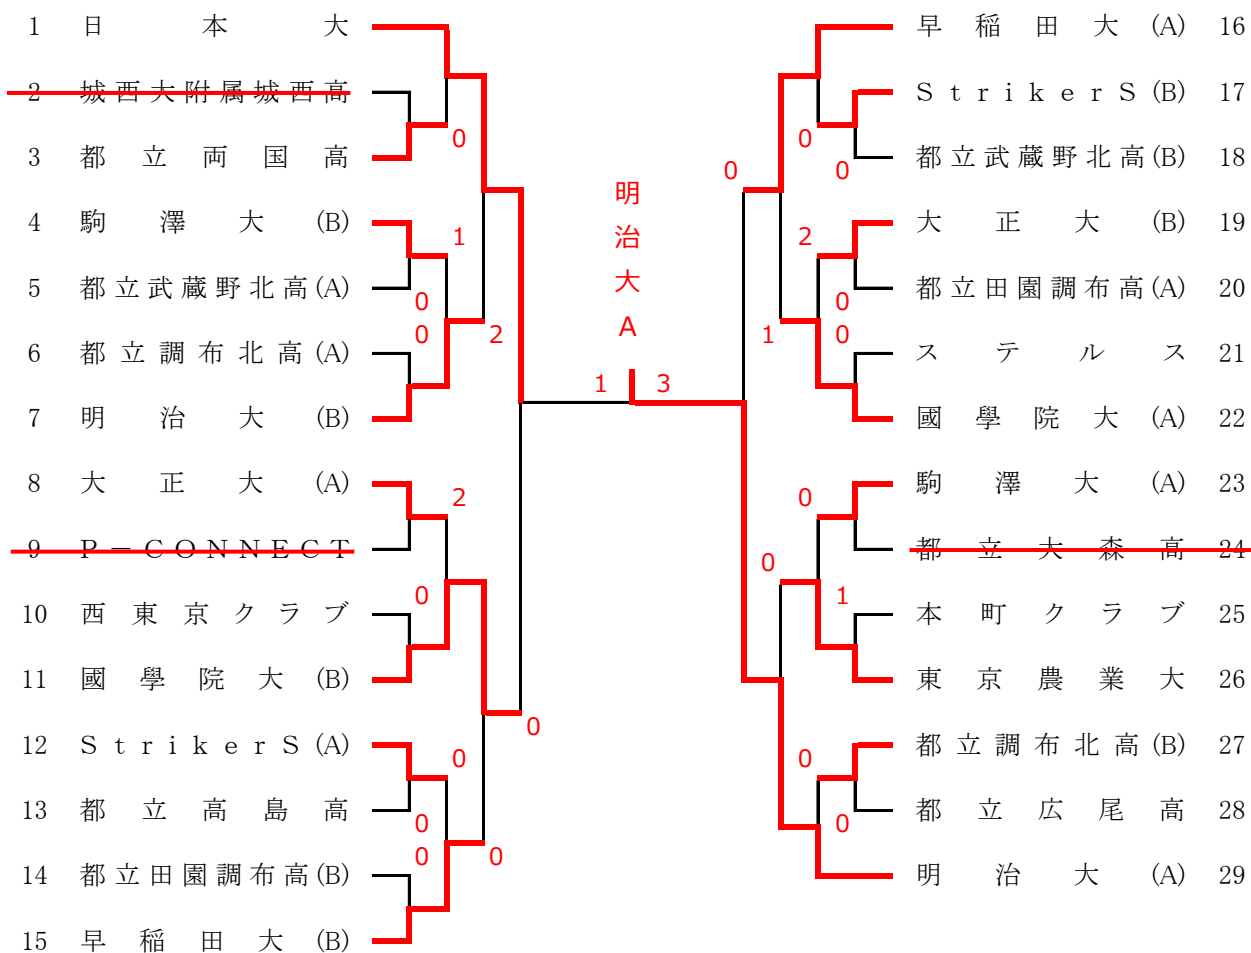

男子団体

選手名簿

チーム名	ステルス	Striker S (A)	Striker S (B)	西東京クラブ	P-CONNECT
監督	森下智広	間瀬浩直	高橋洋平	富岡成一	木村直登
選手	森下智広	高橋忍	高橋洋平	佐野航平	張家晨
"	山越尚也	内田俊則	中山成	宮南涉	赤地拓馬
"	鈴木悠祐	小野寺利浩	武田圭祐	橋本規顕	鮫嶋想一郎
"	田代龍平	間瀬浩直	開米瑞浩	諸角拓哉	石井育夫
"	曾睿夫				原一
"	平賀聡				木村直登
チーム名	本町クラブ	國學院大 (A)	國學院大 (B)	駒澤大 (A)	駒澤大 (B)
監督	桜田仁顕	新山勇氣	望月穰	長崎隆志	長崎隆志
選手	桜田仁顕	新山勇氣	望月穰	吉田将大	橋優太
"	安富淳也	中田達也	深見健成	和田慎太郎	手小由樹
"	斉藤幸良	吉田朋弥	松本拓海	松山昂樹	村上雄一朗
"	玉越弘晃	高橋大悟	笠原竜太	三上泰輝	杉山遼
"	大木真二		岡村大博	佐藤卓央	藤田匡敏
"	安斉嘉純			左右田颯斗	水野基成