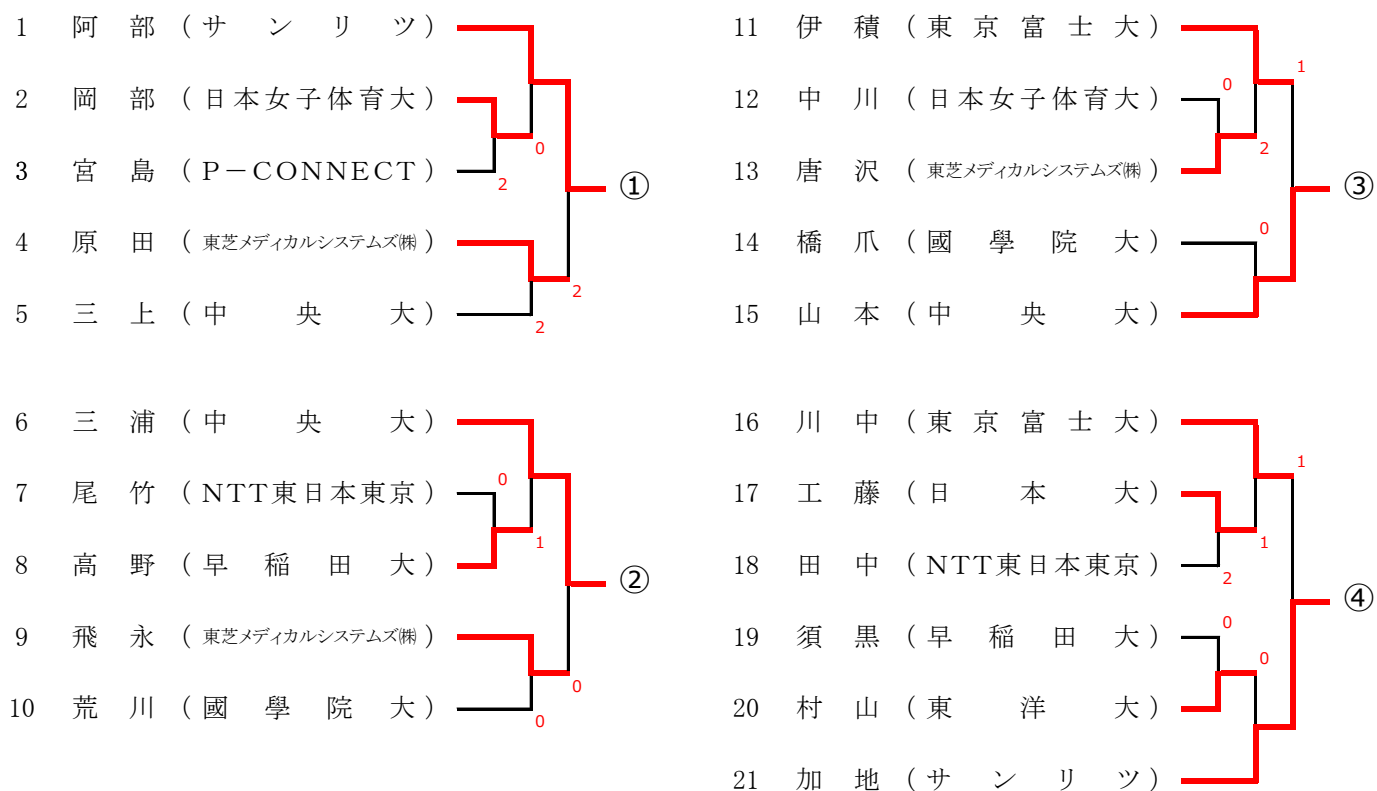

# 成年女子

## < 第1次トーナメント >

## < 第2次リーグ戦 >

代表決定戦	A	B	C	D	順位
A 三浦 (中央大)		× 0-3	× 0-3	× 1-3	4位
B 山本 (中央大)	○ 3-0		× 0-3	○ 3-2	3位
C 加地 (サンリツ)	○ 3-0	○ 3-0		× 1-3	1位
D 阿部 (サンリツ)	○ 3-1	× 2-3	○ 3-1		2位