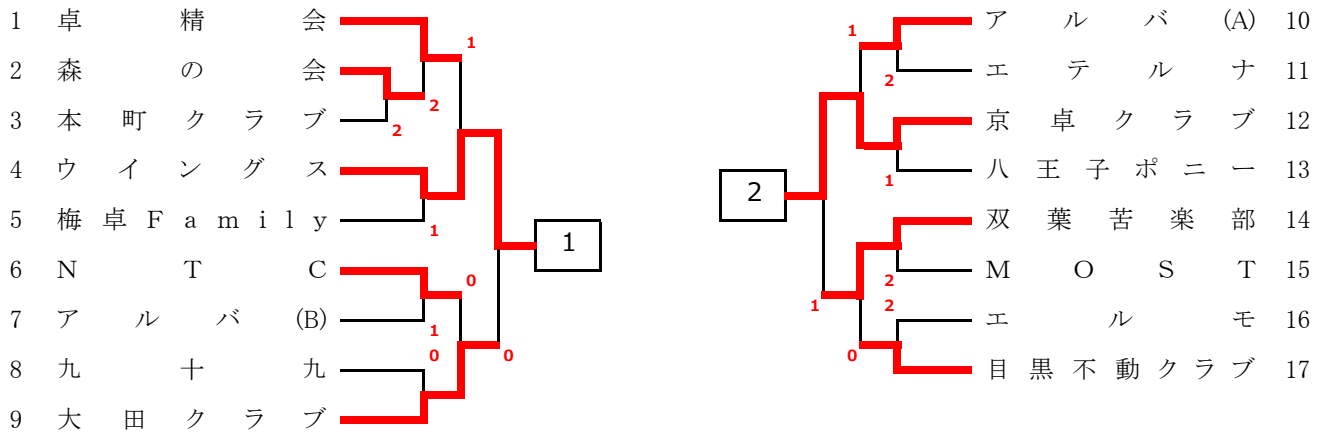

試合順序  
①2-3,1-4  
②1-3,2-4  
③1-2,3-4

### 女子30歳以上の部 ・ 選手名簿

チーム名	A Z A	梅島クラブ	D & W。	代々木クラブ
監督	佐藤 加望	上原 綾子	百々 大河	唐橋 和之
コーチ	佐藤 加望	上原 綾子	鈴木 春香	吉田 真美
選手	大城 由布 穴内 萌菜 山本 智代	永岸 美瑛 栗林 友美	鈴木 春香 木内 美裕 並百々 真	唐吉 堀雪 吉田 澤野 堀亀 星田 中 山 芥

# 女子 50 歳以上の部

(参加数 17チーム / 代表 2チーム)

【 7 ~ 14 コート】

【 7 ~ 10 コート】

【 11 ~ 14 コート】