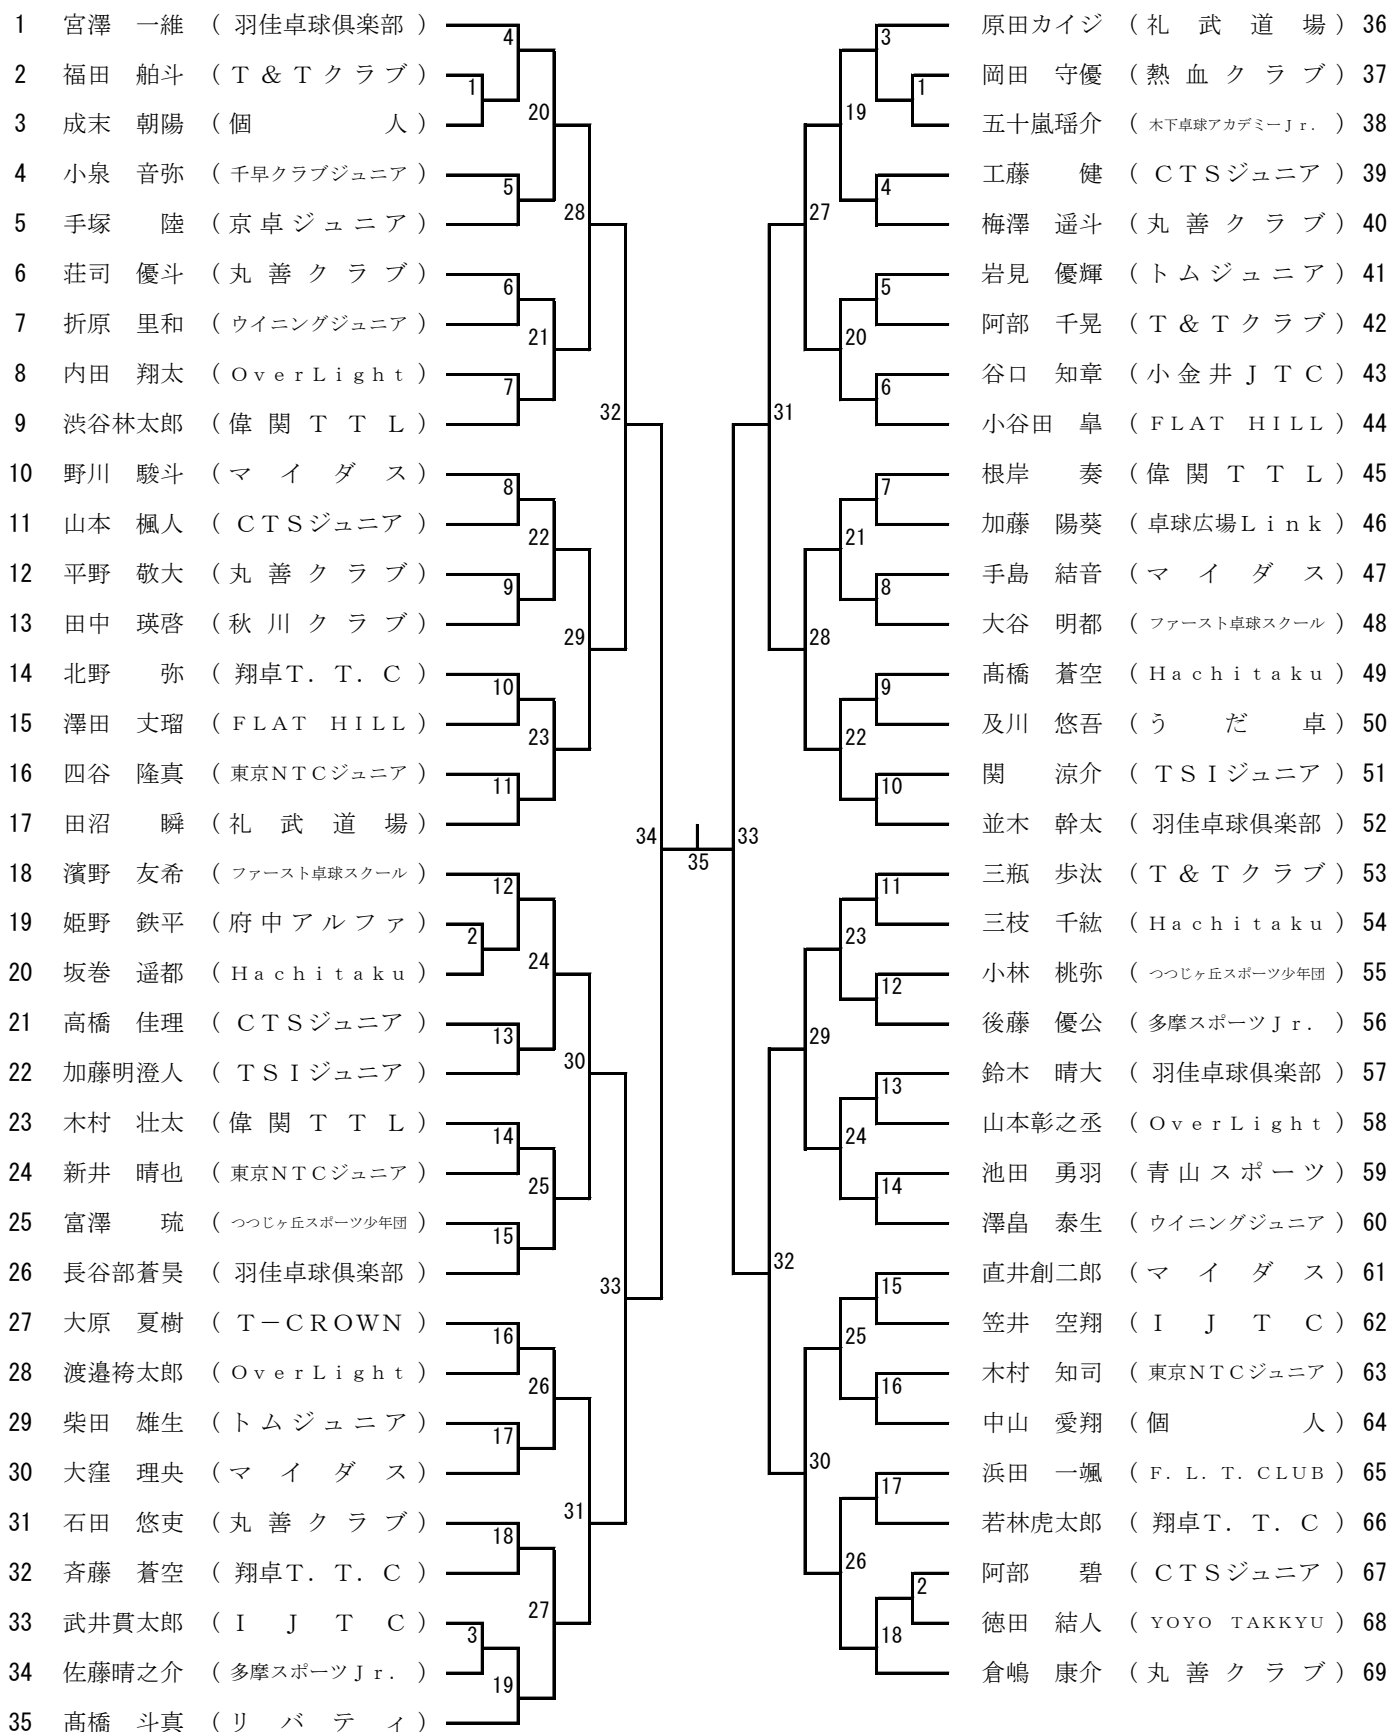

ホープス男子

(1 ~ 3 コート)

(4 ~ 6 コート)

ホープス女子

(7 ~ 8 コート)

8コートは交互使用

(8 ~ 9 コート)