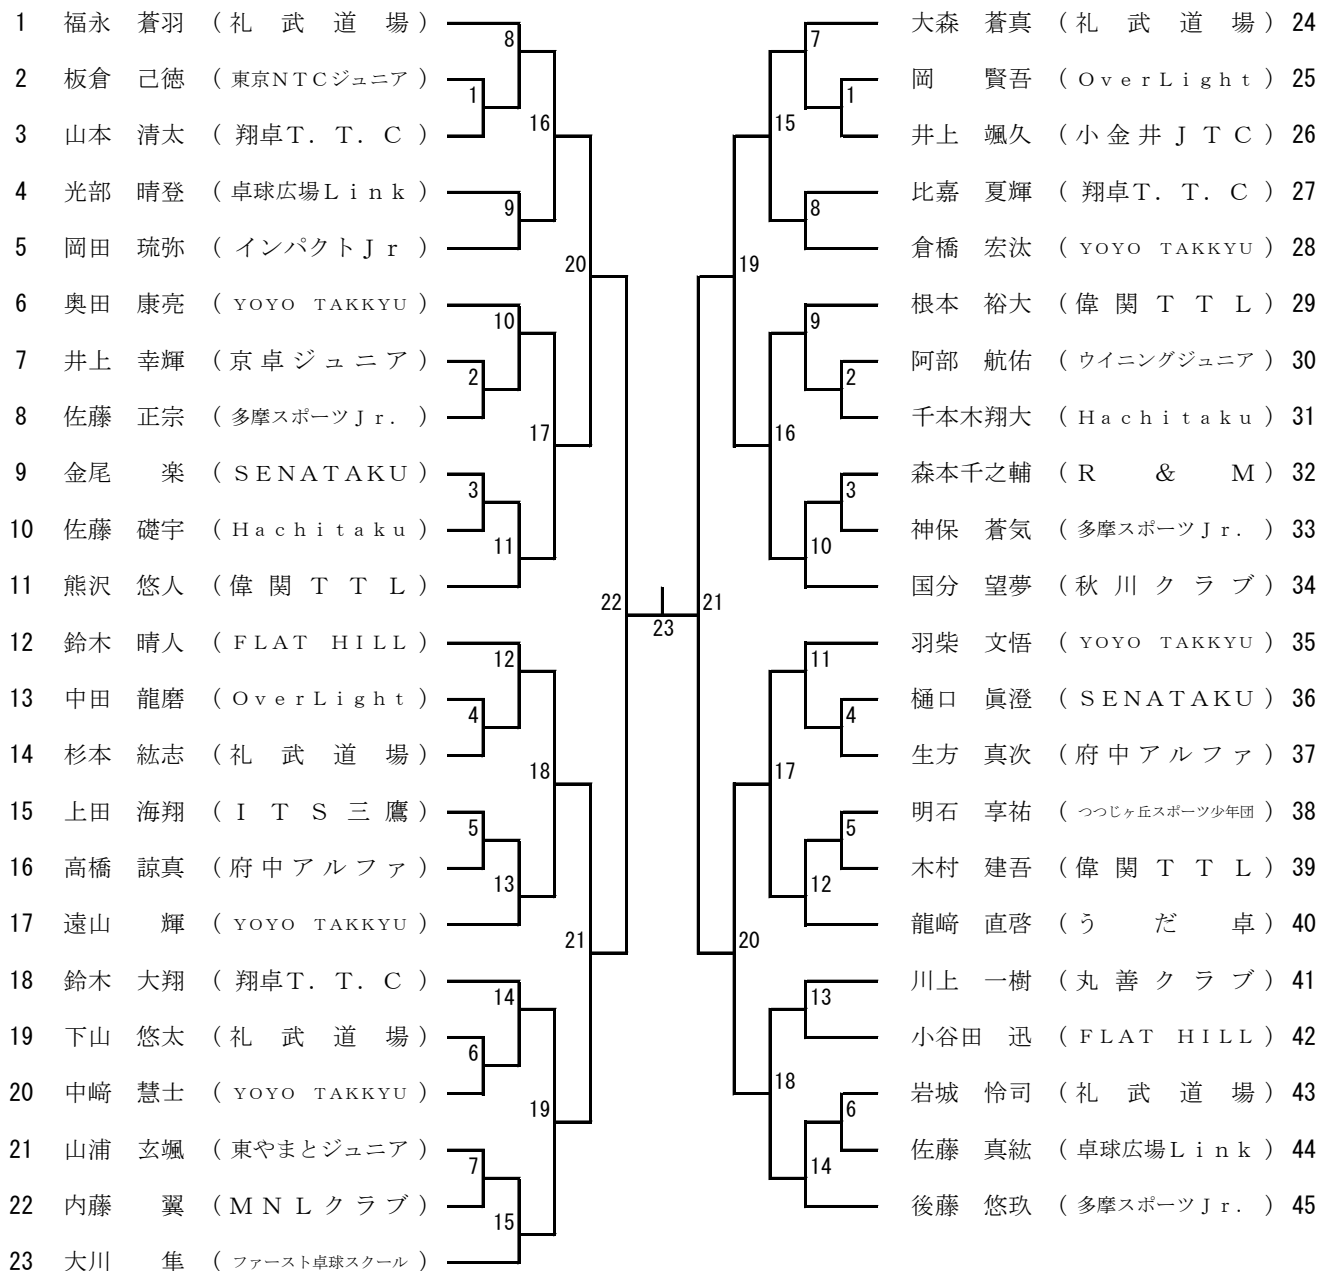

カブ男子

(13 ~ 14 コート)

(15 ~ 16 コート)

カブ女子

(10 ~ 11 コート)

11コートは交互使用

(11 ~ 12 コート)