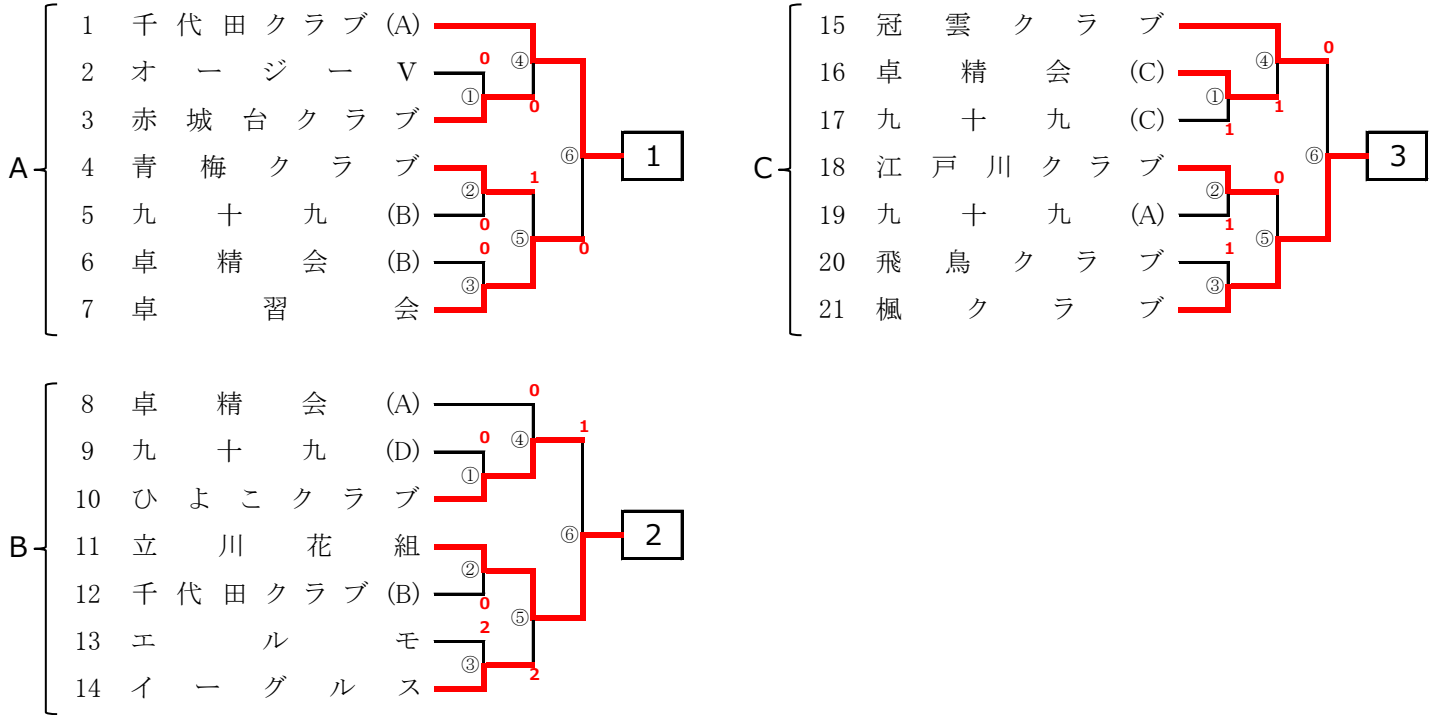

女子 60 代の部

(参加数 21チーム / 代表 3チーム)

選手名簿

チーム名	赤城台クラブ	飛鳥クラブ	イーグルス	江戸川クラブ	エルモ	青梅クラブ
監督	荻原 千恵子	勝田 幸子	大掛 まさ美	北條 信子	奥島 光代	清水 正巳
選手	山野目 澄代子 荻原 千恵子 大塚 高玲智	松戸 みつ江 忍田 晴美津子 村岡 保千鶴子 山根 仁正子	大掛 まさ美 大掛 村豊美子 中岩 佳文江子 笠原 尾寿美子 廣川 順子	北條 信子 小俣 部洋久江子 小泉 谷サダ子	藤掛 ヤスヨシ 鈴木 トシエ子 岸島 恵光代	山上 畑塚戸田 関野川里美
チーム名	オージー V	楓クラブ	冠雲クラブ	卓習会	卓精会 (A)	卓精会 (B)
監督	吉野 久美代	高橋 たず代	栗生 京子	桂 正子	齊藤 正江子	齊藤 正江子
選手	堀田 文枝子 美田 富美子 齊藤 春江子 唐木 節子 吉野 久美代	高橋 たず代 高山 佳世子 井上 節子 吉村 末久美子 竹内 久美子 稲村 裕子	栗生 京子 太田 裕子 金子 恭子 松岡 菊子	桂宮 澤喜美子 永島 道子 秋山上 智貴子 井上 富貴子	北藤 正江子 北藤 正江子 永嶋 正久美子 小宮山 田きみ	北渡 白野田 松田 久美子
チーム名	卓精会 (C)	立川花組	千代田クラブ (A)	千代田クラブ (B)	九十九 (A)	九十九 (B)
監督	齊藤 正江子	出村 枝里子	高木 和恵子	高木 和恵子	園田 辰弘	園田 辰弘
選手	北島 澤みつ子 小岩 田澄子 林崎 睦子 鶴崎 由美子	浪江 睦子 松本 悦子 宮地 佳子 深澤 千代乃 出村 枝里子 石島 初枝	高木 和恵子 高木 和恵子 高木 和恵子 須賀 良恵美子 和田 山洋子 林大塚 擁子	高木 和恵子 高木 和恵子 齊藤 井政子 大塚 擁子 城田 幸子	山田 陽敏子 山佐 藤馬谷上 小神坂 谷令と 坂串 眞美子	中井 裕子 草間 能子 堀口 百合子 岡野 百恵子 高浜 恵子
チーム名	九十九 (C)	九十九 (D)	ひよこクラブ			
監督	園田 辰弘	園田 辰弘	正木 康子			
選手	松島 清子 福田 幸子 和村 フミ子 吉津 村威知子 田村 キミ子	宮田 八千代 保坂 廣子 川口 由美子 原久子 杉山 八江子 藤坂 裕子	正木 康子 正木 康子 小川 知子 深瀬 牧津美 楠藤 美弘