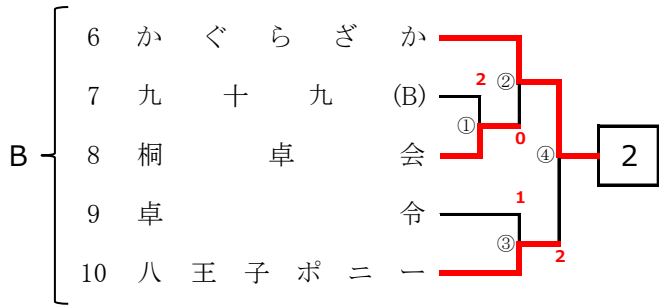

女子 50代の部

(参加数 16チーム / 代表 3チーム)

選手名簿

チーム名	E A R T H	A Q U A	エ テ ル ナ	N T C	青 梅 ク ラ ブ	か ぐ ら ざ か
監督	遠 藤 直 子	山 内 順 子	堀 川 たか代	生 田 目 榮 子	清 水 正 巳	名 手 真理子
コーチ	遠 藤 直 子	山 内 順 子	山 中 慶 子	生 田 目 榮 子	上 水 原 美 久	阪 井 朋 子
選手	高 松 純 子 福 本 千 枝 子 河 内 順 子 安 岡 信 子 田 辺 京 子	栗 林 友 美 代 子 小 舟 和 淳 子 山 形 佳 子 佐 藤 秀 子 穴 原 秀 子	高 橋 千 恵 子 堀 川 たか代 子 大 日 方 百 美 子	岸 本 榮 子 高 野 明 美 代 子 永 田 光 榮 子 脇 山 美 栄 子 齋 藤 洋 子	柳 沼 則 子 高 谷 ゆかり 美 貴 堂 恵 美 子 細 田 い ず み	塚 原 好 江 子 大 網 さ ち 枝 子 山 村 利 枝 子 久 野 由 美 子 名 手 真 理 子
チーム名	卓 精 会	卓 令	九 十 九 (A)	九 十 九 (B)	桐 卓 会	豊 島 杉 の 子 ク ラ ブ
監督	谷 口 純 子	半 木 久 美 子	椋 野 寛 之 子	園 田 辰 弘	多 田 未 央	林 とも江
コーチ	北 島 よし子	半 木 久 美 子	奥 野 圭 由 美 子	布 瀬 川 明 子	佐々木 愛 子	林 とも江
選手	谷 口 純 苗 江 子 宮 阪 奈 苗 冰 子 藤 趙 木 秋 子 加 藤 睦 睦 美	柳 田 麻 美 子 金 門 康 フ 子 藤 井 松 政 江	藤 井 邊 野 知 子 渡 水 阿 部 み ゆ き 子 小 川 真 弓 恵 子 武 田 真 理 子	田 中 晴 由 裕 美 子 小 澤 井 裕 美 子 筒 井 井 裕 美 子 荒 井 井 裕 美 子 奥 野 圭 子	砂 塚 聡 英 子 佐々木 岡 聡 英 子 廣 岡 聡 英 子	飯 岩 智 清 聖 美 子 田 崎 井 清 聖 美 子
チーム名	八 王 子 ポ ニ ー	双 葉 苦 楽 部	目 黒 不 動 ク ラ ブ	弥 生 ク ラ ブ		
監督	菅 原 智 華 子	松 田 美 恵 子	磯 部 典 子	池 田 秋 子		
コーチ	宮 本 美 枝 子	松 田 美 恵 子	磯 部 典 子	池 田 秋 子		
選手	中 本 富 智 華 子 菅 原 智 華 子 木 村 郁 子	杉 澤 征 美 子 太 田 坂 井 葉 子 保 永 千 恵 子	神 山 恒 佐 充 雪 子 落 合 生 子 虫 生 子	池 田 秋 子 白 井 倉 井 浦 子 菱 倉 井 浦 子 横 三 田 村 説 子