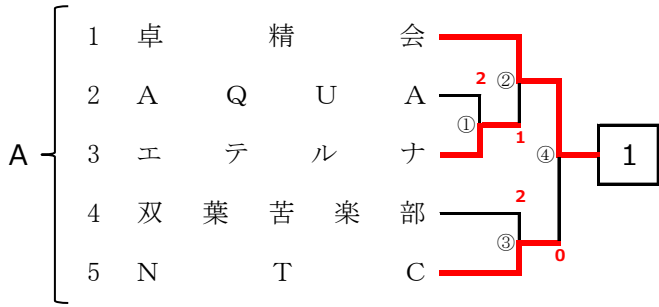

女子 50代の部

(参加数 16チーム / 代表 3チーム)

選手名簿

チーム名	E A R T H	A Q U A	エ テ ル ナ	N T C	青 梅 ク ラ ブ	か ぐ ら ざ か
監督	遠 藤 直 子	山 内 順 子	堀 川 たか代	生 田 目 榮 子	清 水 正 巳	名 手 真理子
コーチ	遠 藤 直 子	山 内 順 子	山 中 慶 子	生 田 目 榮 子	上 水 原 美 久	阪 井 朋 子
選手	高 松 純 子 福 本 千 枝 子 河 内 順 子 安 岡 信 子 田 辺 京 子	栗 林 友 美 代 子 小 舟 和 淳 子 山 形 佳 子 佐 藤 秀 子 穴 原 秀 子	高 橋 千 恵 子 堀 川 たか代 子 大 日 方 百 美 子	岸 本 榮 子 高 野 明 美 代 子 永 田 光 榮 子 脇 山 美 栄 子 齋 藤 洋 子	柳 沼 則 子 高 谷 ゆかり 美 貴 堂 恵 美 子 細 田 い ず み	塚 原 好 江 子 大 網 さ ち 枝 子 山 村 利 枝 子 久 野 由 美 子 名 手 真 理 子
チーム名	卓 精 会	卓 令	九 十 九 (A)	九 十 九 (B)	桐 卓 会	豊 島 杉 の 子 ク ラ ブ
監督	谷 口 純 子	半 木 久 美 子	椋 野 寛 之 子	園 田 辰 弘	多 田 未 央	林 とも江
コーチ	北 島 よし子	半 木 久 美 子	奥 野 圭 由 美 子	布 瀬 川 明 子	佐々木 愛 子	林 とも江
選手	谷 口 純 苗 江 子 宮 阪 奈 苗 冰 子 藤 趙 木 秋 子 加 藤 睦 睦 美	柳 田 麻 美 子 金 門 康 フ 子 藤 井 松 政 江	藤 井 邊 野 知 子 渡 水 阿 部 み ゆ き 子 小 川 真 弓 恵 子 武 田 真 理 子	田 中 晴 由 裕 美 子 小 澤 井 裕 美 子 筒 井 井 裕 美 子 荒 井 井 裕 美 子 奥 野 圭 子	砂 塚 聡 英 子 佐々木 岡 聡 英 子 廣 岡 聡 英 子	飯 岩 智 清 聖 美 子 田 崎 井 清 聖 美 子
チーム名	八 王 子 ポ ニ ー	双 葉 苦 楽 部	目 黒 不 動 ク ラ ブ	弥 生 ク ラ ブ		
監督	菅 原 智 華 子	松 田 美 恵 子	磯 部 典 子	池 田 秋 子		
コーチ	宮 本 美 枝 子	松 田 美 恵 子	磯 部 典 子	池 田 秋 子		
選手	中 本 富 智 華 子 菅 原 智 華 子 木 村 郁 子	杉 澤 征 美 子 太 田 坂 井 葉 子 保 永 千 恵 子	神 山 恒 佐 充 雪 子 落 合 生 子 虫 生 子	池 田 秋 子 白 井 倉 井 浦 子 菱 倉 井 浦 子 横 三 田 村 説 子