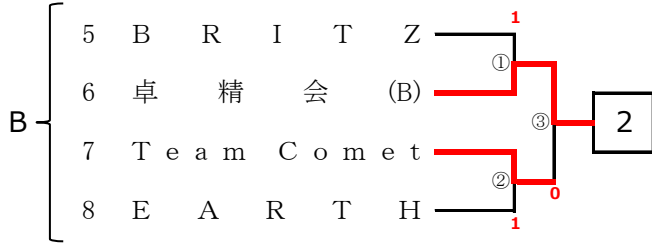

女子一般の部 2部

(参加数 12チーム / 代表 3チーム)

選手名簿

チーム名	EARTH	飛鳥クラブ	アルバトロス	梅島クラブ	OverLight
監督	遠藤直子	勝田幸子	松本菜菜	芝原久子	小西直子
コーチ	渡辺恵子	加藤美代紀	松本菜菜	上原綾子	小黒西直子
選手	小林由起子 マサ江子 薄井広子 太田慶子 高原麻耶	加野美美 渋谷淳子 遠藤夕香 寒河江千佳 瀧口里子	中加辻久保 大久保つかさ 手島茉莉瑛 渡邊知恵子	横田香千鶴 小菅野雅恵 星野原奈菜 大原久子	小黒西田直佳 小黒西田孝子 霜山良美 牛口藤香菜 佐藤香子 豊原祐佳
チーム名	すばる	卓精会 (A)	卓精会 (B)	卓精会 (C)	Team Comet
監督	井上愛子	小野千代	小野千代	齊藤正江	堀口猛
コーチ	町田美和子	堀内聖子	鈴木木彩	小野千代	坂西瞳
選手	馬場暢子 杉本美華 須藤絵里 浅沼美紀	並木美瑞 小林友美	河野里美 石垣美生 竹内美生	小川谷藤菅 野崎尾野原 藤原和里	坂野見山小夜 恩北良晴 松川智恵
チーム名	T & Tクラブ	BRITZ			
監督	菅野智世	福島友子			
選手	笠松延江 菅木麻子 菅野智世 福島沙紀 江幡佳純	福島友子 長谷川あやか 佐藤加望 福塚由香 齋藤絵美 藤本亜里衣