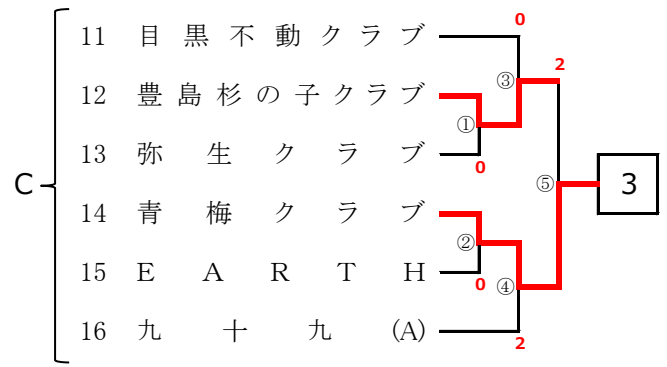

女子 50代の部

(参加数 16チーム / 代表 3チーム)

選手名簿

チーム名	E A R T H	A Q U A	エ テ ル ナ	N T C	青 梅 ク ラ ブ	か ぐ ら ざ か
監督	遠 藤 直 子	山 内 順 子	堀 川 たか代	生 田 目 榮 子	清 水 正 巳	名 手 真理子
コーチ	遠 藤 直 子	山 内 順 子	山 中 慶 子	生 田 目 榮 子	上 水 原 美 久	阪 井 朋 子
選手	高 松 純 子 福 本 千 枝 子 河 内 順 子 安 岡 信 子 田 辺 京 子	栗 林 友 美 代 子 小 舟 和 淳 子 山 形 佳 子 佐 藤 秀 子 穴 原 秀 子	高 橋 千 恵 子 堀 川 たか代 子 大 日 方 百 美 子	岸 本 榮 子 高 野 明 美 代 子 永 田 光 榮 子 脇 山 美 栄 子 齋 藤 洋 子	柳 沼 則 子 高 谷 ゆかり 美 貴 堂 恵 美 子 細 田 い ず み	塚 原 好 江 子 大 網 さ ち 枝 子 山 村 利 枝 子 久 野 由 美 子 名 手 真 理 子
チーム名	卓 精 会	卓 令	九 十 九 (A)	九 十 九 (B)	桐 卓 会	豊 島 杉 の 子 ク ラ ブ
監督	谷 口 純 子	半 木 久 美 子	椋 野 寛 之 子	園 田 辰 弘	多 田 未 央	林 とも江
コーチ	北 島 よし子	半 木 久 美 子	奥 野 圭 由 美 子	布 瀬 川 明 子	佐々木 愛 子	林 とも江
選手	谷 口 純 苗 江 子 宮 阪 奈 苗 冰 子 藤 趙 木 秋 子 加 藤 睦 睦 美	柳 田 麻 美 子 金 門 康 フ 子 藤 井 松 政 江	藤 井 邊 野 知 子 渡 水 阿 部 み ゆ き 子 小 川 真 弓 恵 子 武 田 真 理 子	田 中 晴 由 裕 美 子 小 澤 井 裕 美 子 筒 井 井 裕 美 子 荒 井 井 裕 美 子 奥 野 圭 子	砂 塚 聡 英 子 佐々木 岡 聡 英 子 廣 岡 聡 英 子	飯 岩 智 清 聖 美 子 田 崎 井 清 聖 美 子
チーム名	八 王 子 ポ ニ ー	双 葉 苦 楽 部	目 黒 不 動 ク ラ ブ	弥 生 ク ラ ブ		
監督	菅 原 智 華 子	松 田 美 恵 子	磯 部 典 子	池 田 秋 子		
コーチ	宮 本 美 枝 子	松 田 美 恵 子	磯 部 典 子	池 田 秋 子		
選手	中 本 富 智 華 子 菅 原 智 華 子 木 村 郁 子	杉 澤 征 美 子 太 田 坂 井 葉 子 保 永 千 恵 子	神 山 恒 佐 充 雪 子 落 合 生 子 虫 生 子	池 田 秋 子 白 井 倉 井 浦 子 菱 倉 井 浦 子 横 三 田 村 説 子