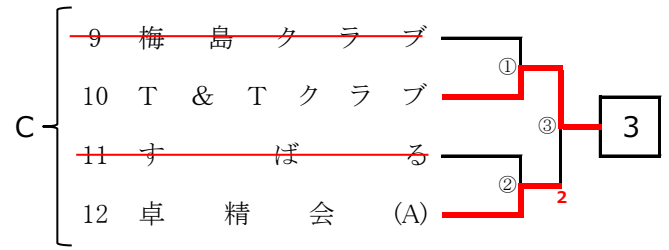

女子一般の部 2部

(参加数 12チーム / 代表 3チーム)

選手名簿

チーム名	EARTH	飛鳥クラブ	アルバトロス	梅島クラブ	OverLight
監督	遠藤直子	勝田幸子	松本菜菜	芝原久子	小西直子
コーチ	渡辺恵子	加藤美代紀	松本菜菜	上原綾子	小黒西直子
選手	小林由起子 マサ江子 薄井広子 太田慶子 高原麻耶	加野美美 渋谷淳子 遠藤夕香 寒河江千佳 瀧口里子	中加辻久保 大久保つかさ 手島茉莉瑛 渡邊知恵子	横田香千鶴 小菅野雅恵 星野原奈菜 大原久子	小黒西田直佳 小黒西田孝子 霜山良美 牛口藤香菜 佐藤香子 豊原祐佳
チーム名	すばる	卓精会 (A)	卓精会 (B)	卓精会 (C)	Team Comet
監督	井上愛子	小野千代	小野千代	齊藤正江	堀口猛
コーチ	町田美和子	堀内聖子	鈴木木彩	小野千代	坂西瞳
選手	馬場暢子 杉本美華 須藤絵里 浅沼美紀	並木美瑞 小林友美	河野里美 石垣美生 竹内美生	小川谷藤菅 野崎尾野原 藤原和里	坂野見山小夜 恩北良晴 松川智恵
チーム名	T & Tクラブ	BRITZ			
監督	菅野智世	福島友子			
選手	笠松延江 菅木麻子 菅野智世 福島沙紀 江幡佳純	福島友子 長谷川あやか 佐藤加望 福塚由香 齋藤絵美 藤本亜里衣