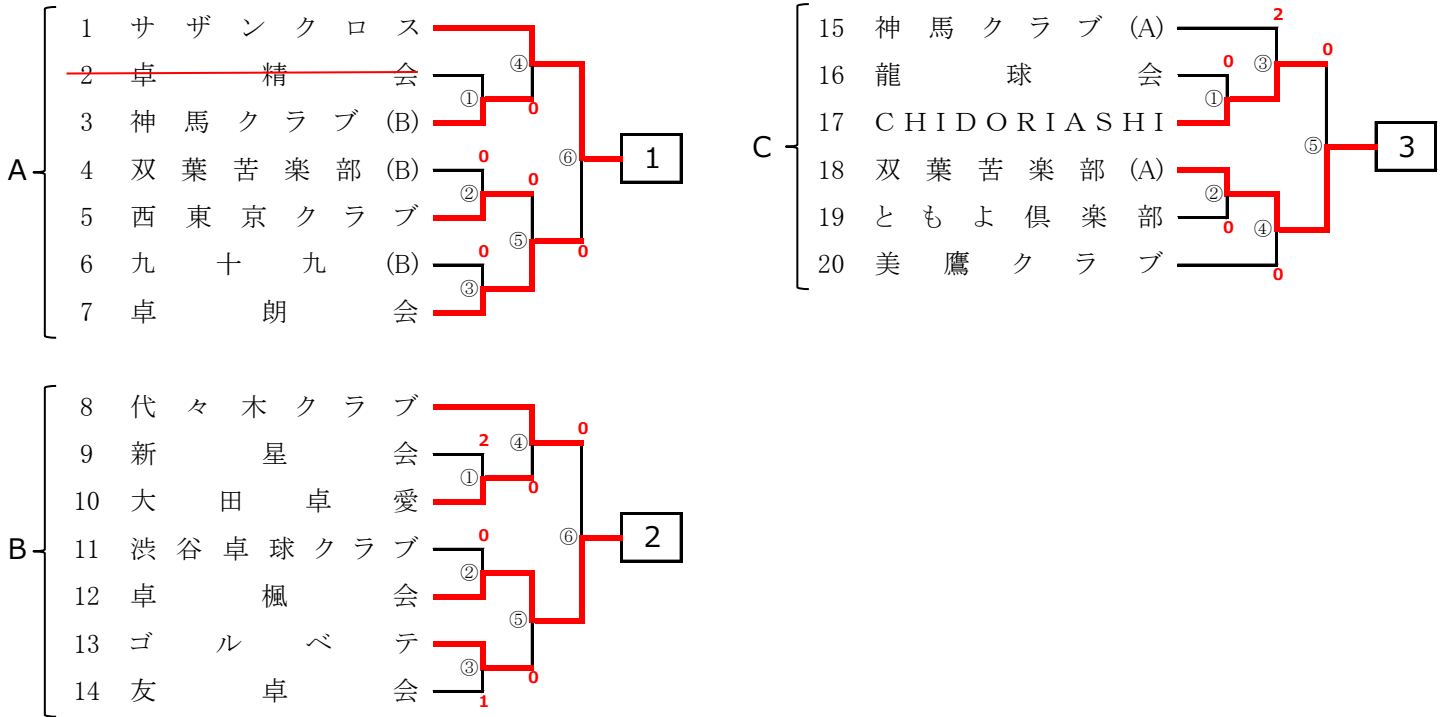

男子 60代の部

(参加数 20チーム / 代表 3チーム)

選手名簿

チーム名	大田卓愛	ゴルベテ	サザンクロス	渋谷卓球クラブ	新星会
監督	黒坂和美	野村昌俊	道上進一	井上征治	小澤隆
コーチ	黒坂和	酒井淳	三木圭	井上征治	小澤隆
選手	坂倉和美 尾日出雄 登野久二 宇江俊哲 余門哲	井畑林幸 栗野昌	三木圭 仲村敏秀 古川秀典 出田千典 平井人民 佐藤弘	井上征治 安田正三 金沢秀英 中村一郎 阿部夫樹	小澤隆 小橋本池 小横田健 藤田文恒
チーム名	神馬クラブ (A)	神馬クラブ (B)	卓精会	卓楓会	卓朗会
監督	玉川和夫	玉川和夫	池山保夫	三田村則明	白田盛明
コーチ	河坂内勉	神谷正豊	下山脇立	三田村則明	鈴木木安
選手	坂本謙一 釋隆泰 広間賢久 深澤賢良	石田杉下 大山杉川 山玉和	山室立井 山本	三田村則明 荒井義博 横須賀人 西村康	鈴木木安 富田原一 大伊藤盛 白田盛
チーム名	龍球会	CHIDORIASHI	九十九	ともよ倶楽部	西東京クラブ
監督	野口典昭	小杉川貴行	園田辰弘	林丈雄	富岡成一
コーチ	山口典昭	杉谷浩三	北川貞登	林丈雄	田中秀夫
選手	野山老健 山田沢二 海老本治 栗沼尾巖	杉谷澤安和 竹本井良 白岡裕 松田治	柴宮貞洋 太藤信孝 尾崎宏二 鈴木伸	林丈雄 藤谷俊誠 遠谷島 荒富葉	田中秀夫 中島信隆 島藤一 豊斎吉藤
チーム名	双葉苦楽部 (A)	双葉苦楽部 (B)	美鷹クラブ	友卓会	代々木クラブ
監督	具志堅一	具志堅一	畔川礼司	清水満雄	唐橋博
コーチ	具志堅一	渡辺敬生	畔川礼司	清水満雄	唐橋博
選手	具志堅一 寺川俊孝 吉野昌英 高橋英	渡辺敬生 高樋勇 林池田	畔川礼司 川見信久 坂道鈴	清水満雄 水木高合 鈴大落小 原信	唐橋博 野中修 駒根正 井上忠 高橋隆 仲井一 小杉