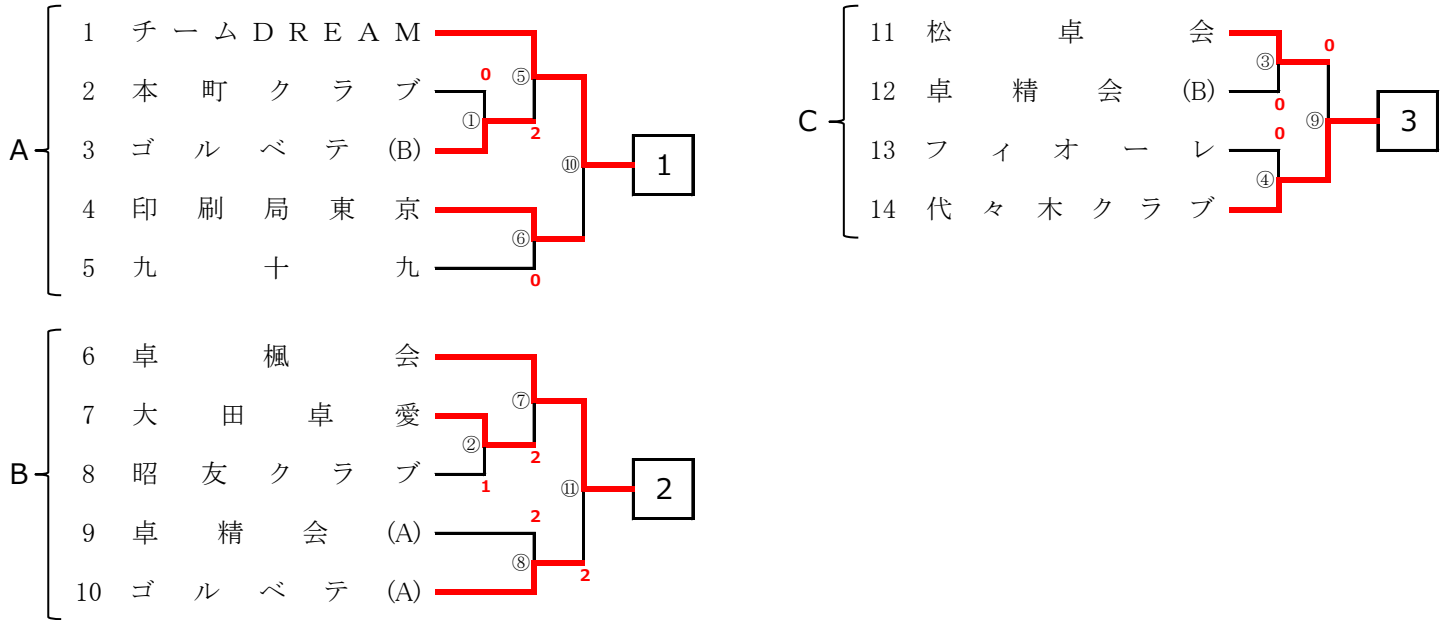

男子 50代の部

(参加数 14チーム / 代表 3チーム)

選手名簿

チーム名	印刷局東京	大田卓愛	ゴルベテ (A)	ゴルベテ (B)	松卓会
監督	森野清一	黒坂和美	井上弘道	赤羽真市郎	野崎和男
選手	滑川公利 仲ノ瀬清晃 一本小川見 吉秀	榎本内誠 小山城良 大飯石浩 飯島野午	井藤上弘 森本道志 山田昌誠 裕茂	赤尾羽真 齊藤敏市 成田清重	野崎和男 伊藤健太郎 枝木英和 計良和明
チーム名	昭友クラブ	卓精会 (A)	卓精会 (B)	卓楓会	チームDREAM
監督	原田和男	池山保夫	池山保夫	三田村則明	軽部幸三
選手	原田和男 島内久幸 若末八道 小谷野善	池山保夫 山山林正 池大長一 下尾山	池山保夫 山山宏晃 下奥森剛 森鈴西弘	河合秀浩 飯田城久 原口守 田崎英大雄	軽部幸三 坂根一睦 山藤正忠 加植田幸 定岡部又直 谷部信
チーム名	九十九	フィオーレ	本町クラブ	代々木クラブ	
監督	園田辰弘	入江誠	桜田仁顕	唐野橋修	博二博二
選手	田中敏裕 高平芳裕 平澤由紀 鈴木寛之 椋田英雄	西村公賢 横山野瀬 河猪山本	桜田仁眞 大木嘉倫 安斎純明 秋山	唐野橋修 三野中修 山岡英 唐山本春 山藤昭文