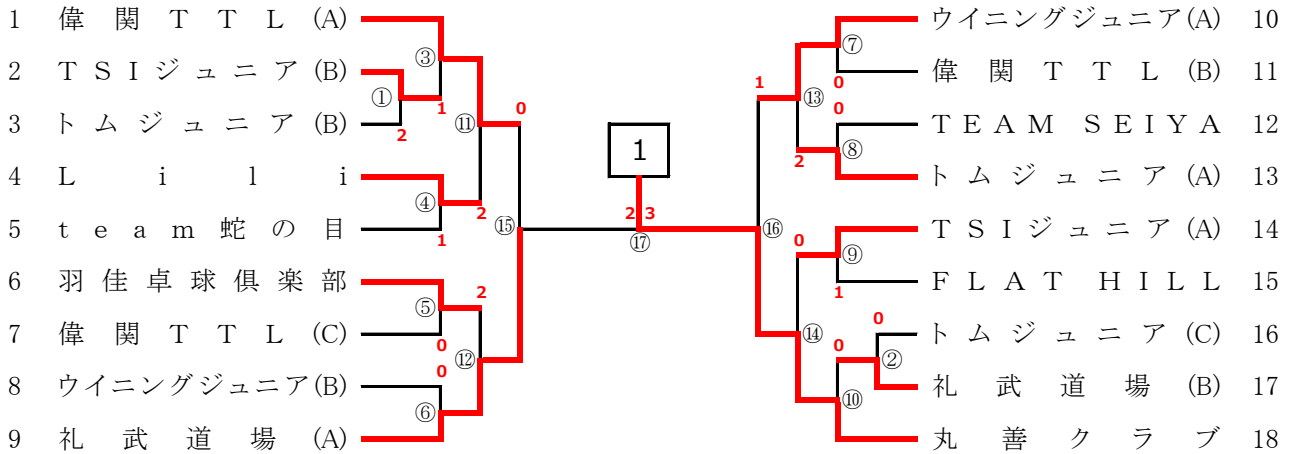

# 男子小・中学生の部

(参加数 18チーム / 代表 1チーム)