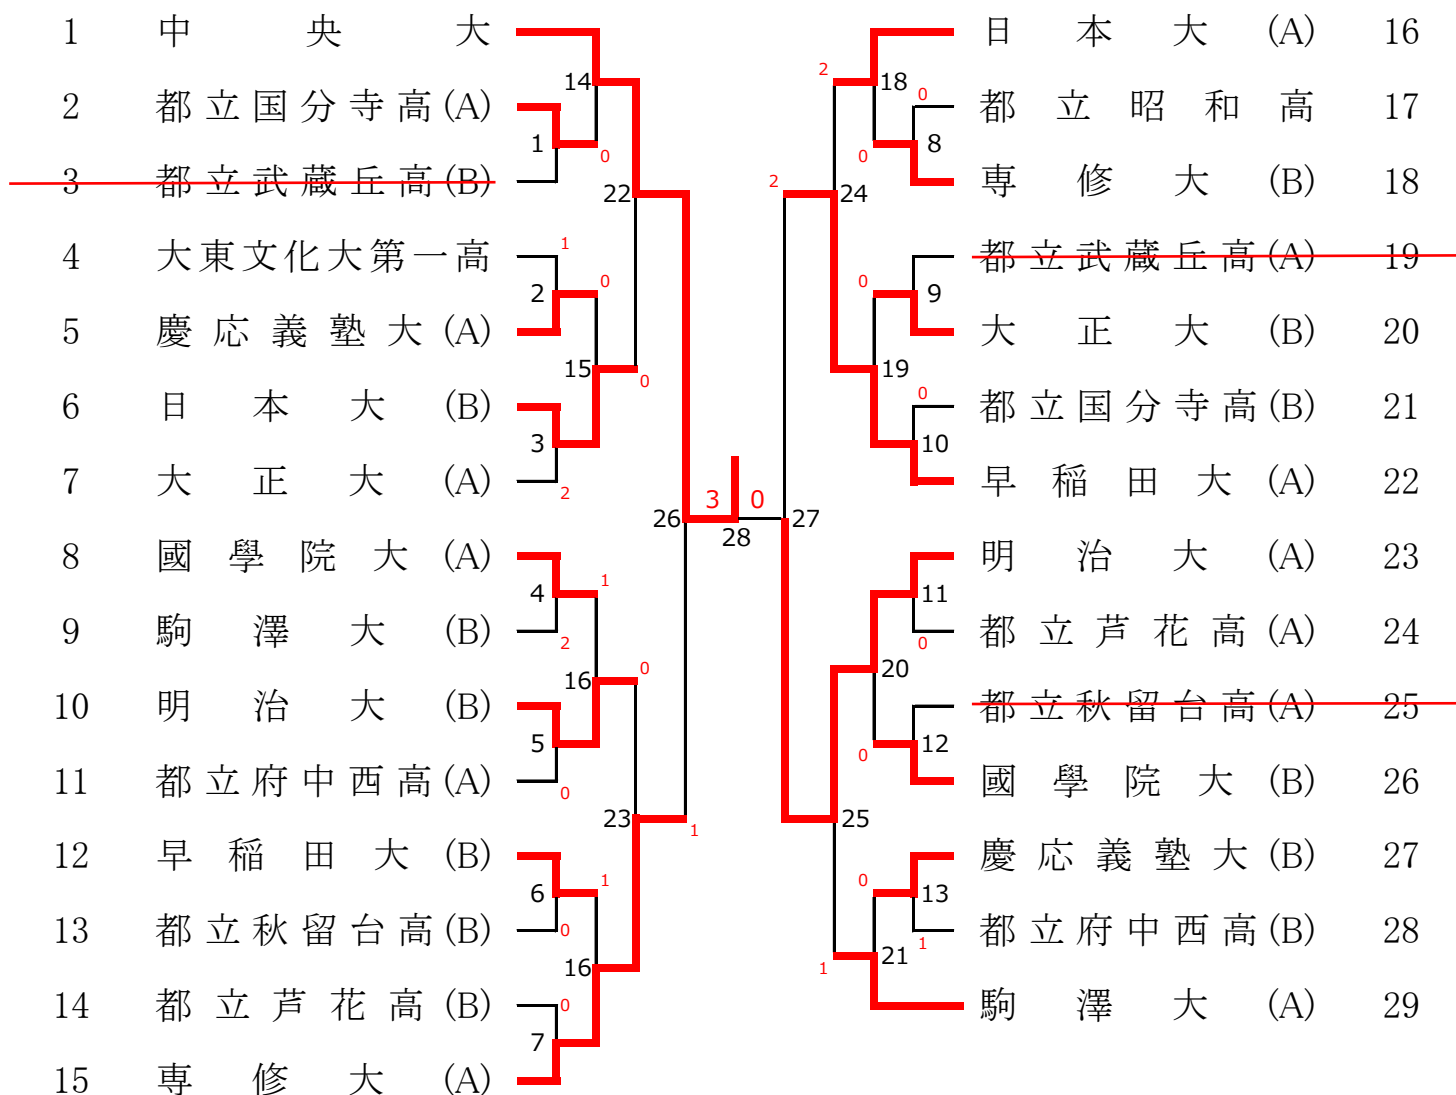

男子団体

< 入賞はベスト4まで >

入賞チーム一覧

男子	女子
1位 中央大学	1位 専修大学
2位 明治大学 (A)	2位 早稲田大学
3位 専修大学 (A)	3位 中央大学
3位 早稲田大学 (A)	

女子団体

< 入賞は3位まで >

Aブロック	中央大	専修大	國學院大(B)	都立国分寺高	得点	勝敗	順位
1 中央大		× 2-3	○ 3-0	○ 3-0	5		2
2 専修大	○ 3-2		○ 3-0	○ 3-0	6		1
3 國學院大(B)	× 0-3	× 0-3		○ 3-0	4		3
4 都立国分寺高	× 0-3	× 0-3	× 0-3		3		4

Bブロック	日本大	國學院大(A)	早稲田大	都立府中西高	得点	勝敗	順位
1 日本大		× 0-3	× 0-3	○ 3-0	4		3
2 國學院大(A)	○ 3-0		× 1-3	○ 3-0	5		2
3 早稲田大	○ 3-0	○ 3-1		○ 3-1	6		1
4 都立府中西高	× 0-3	× 0-3	× 1-3		3		4

※ 試合順序

4チーム 第1試合 第2試合 第3試合
 1 - 4、2 - 3 1 - 3、2 - 4 1 - 2、3 - 4

1位決定戦

(専修大学) **3** - **1** (早稲田大学)

3位決定戦

(中央大学) **3** - **0** (國學院大學(A))