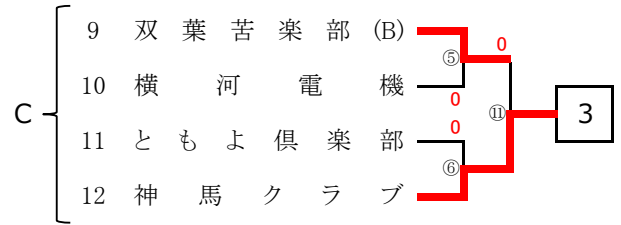

男子 60代の部

(参加数 16チーム / 代表 4チーム)

選手名簿

チーム名	大田卓愛	ゴルベテ	渋谷卓球クラブ	神馬クラブ	卓朗会
監督	黒坂和美	瀧澤秀樹	井上征治	坂本謙一	白田盛明
コーチ	黒坂和美	瀧澤秀樹	井上征治	神谷豊	富田昭雄
選手	登尾日出男 余江俊秀 松岡哲明 寺木真一郎	山田康彦 酒井淳一	安田正三 金沢一郎 中村秀夫 阿部英樹	石田正謙 坂本久 広津泰賢 間深澤良司	大原一安 伊藤忠城 鈴木木安 白田盛明
チーム名	CHIDORIASHI	ともよ倶楽部	西東京クラブ	双葉苦楽部 (A)	双葉苦楽部 (B)
監督	小川貴行	林丈雄	富岡成一	具志堅一	具志堅一
コーチ	杉谷浩三	林丈雄	田中秀一	具志堅一	渡辺敬生
選手	杉谷浩三 白井良裕 中松岡豊 竹澤安治 松本和馬	藤島俊誠 富葉谷豊	松中秀一 佐藤隆夫 吉島積夫 豊島信夫	高橋英孝 寺川俊孝 吉野章司	高橋林 渡辺敬 原信 渡勇
チーム名	ブルーグリーン	美鷹クラブ	目黒不動クラブ	友卓会	横河電機
監督	武山嘉成	畔川礼司	小田切健晴	清水満雄	松田俊男
コーチ	武山嘉成	畔川礼司	小田切健晴	清水満雄	松田俊男
選手	藤山内克 河井下政 山田井政 白中	畔道礼信 坂本弘久 坂見久弥	小林健朋 板倉静卓 北村貞美	清大高 小原信正 鈴木木合	田中重 佐藤代克 松田俊 谷田部哲
チーム名	代々木クラブ				
監督	芳賀文治				
コーチ	唐橋昂博				
選手	渡辺井根 仲木保 駒島靖 津高橋忠 小杉一