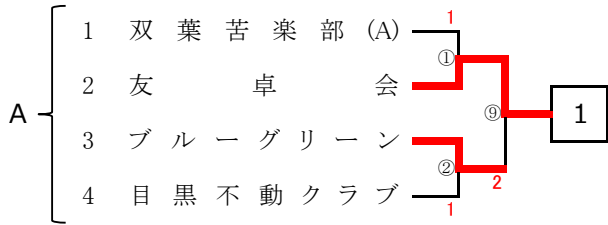

男子 60代の部

(参加数 16チーム / 代表 4チーム)

選手名簿

チーム名	大田卓愛	ゴルベテ	渋谷卓球クラブ	神馬クラブ	卓朗会
監督	黒坂和美	瀧澤秀樹	井上征治	坂本謙一	白田盛明
コーチ	黒坂和美	瀧澤秀樹	井上征治	神谷豊	富田昭雄
選手	登尾日出男 余江俊秀 松岡哲明 寺木真一郎	山田康彦 酒井淳一	安田正三 金沢一郎 中村秀夫 阿部英樹	石田正謙 坂本久 広津泰賢 間深澤良司	大原一安 伊藤忠城 鈴木木安 白田盛明
チーム名	CHIDORIASHI	ともよ倶楽部	西東京クラブ	双葉苦楽部 (A)	双葉苦楽部 (B)
監督	小川貴行	林丈雄	富岡成一	具志堅一	具志堅一
コーチ	杉谷浩三	林丈雄	田中秀一	具志堅一	渡辺敬生
選手	杉谷浩三 白井良裕 中松岡豊 竹澤安治 松本和馬	藤島俊誠 富葉谷豊	松中秀一 佐藤隆夫 吉島積夫 豊島信夫	高橋英孝 寺川俊孝 吉野章司	高橋林 渡辺敬 原信 渡勇
チーム名	ブルーグリーン	美鷹クラブ	目黒不動クラブ	友卓会	横河電機
監督	武山嘉成	畔川礼司	小田切健晴	清水満雄	松田俊男
コーチ	武山嘉成	畔川礼司	小田切健晴	清水満雄	松田俊男
選手	藤山内克 河井下政 山田井政 白中	畔道礼信 坂本弘久 坂見久弥	小林健朋 板倉静卓 北村貞美	清大高 小原信正 鈴木木合	田中重 佐藤代克 松田俊 谷田部哲
チーム名	代々木クラブ				
監督	芳賀文治				
コーチ	唐橋昂博				
選手	渡辺井根 仲木保 駒島靖 津高橋忠 小杉一