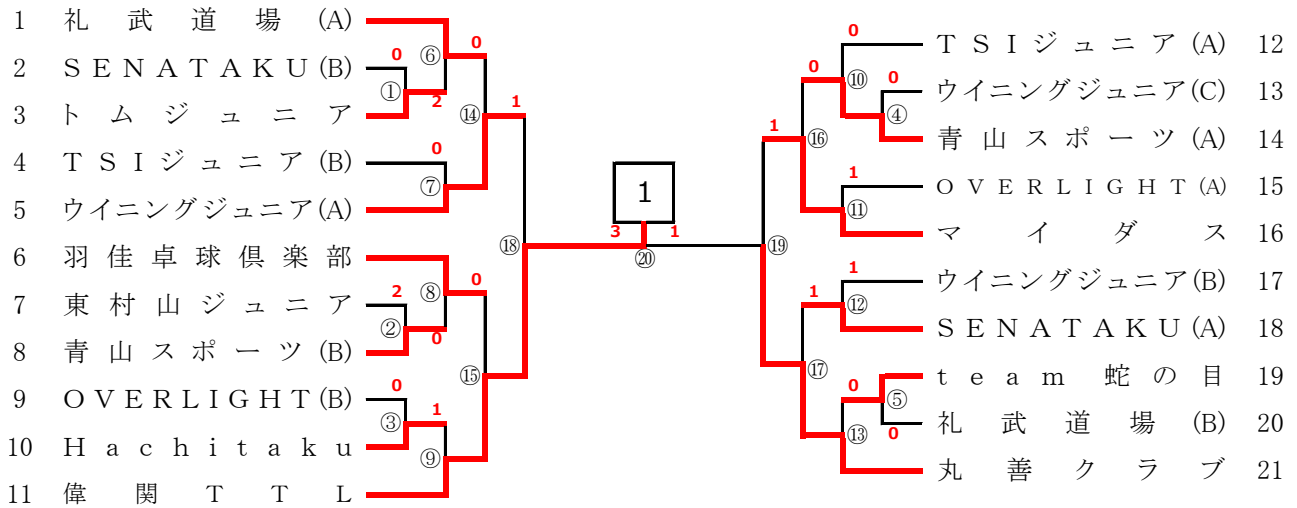

男子小・中学生の部

(参加数 21チーム / 代表 1チーム)

選 手 名 簿

チーム名	青山スポーツ(A)	青山スポーツ(B)	偉 関 T T L	ウイニングジュニア(A)	ウイニングジュニア(B)	ウイニングジュニア(C)
監督	青 山 三 弦	青 山 三 弦	偉 関 絹 子	片 岡 政 人	片 岡 政 人	片 岡 政 人
コーチ	福 本 典 矢	金 城 陽 大	偉 関 絹 子	梅 田 紘 平	梅 田 紘 平	梅 田 紘 平
選手	千 種 樹 鯨 井 将 太 郎 山 崎 晃 佳	高 橋 佳 佑 高 木 伊 政 弥 下 田 陽	高 野 希 一 大 川 健 一 黒 田 昌 秀 齋 藤 俊 太 朗 伊 藤 徹 平 人	大 谷 惟 乃 介 松 井 悠 悟 古 田 柊 陽 古 谷 元 規	齋 藤 旭 将 片 岡 喜 将 矢 代 光 針ヶ谷 論 史	関 根 榮 留 大 谷 颯 乃 介 南 雲 海 人 古 谷 直 樹
チーム名	OVERLIGHT(A)	OVERLIGHT(B)	SENATAKU(A)	SENATAKU(B)	team 蛇の目	TSIジュニア(A)
監督	小 西 卓 人	小 西 卓 人	瀬 名 和 彦	瀬 名 和 彦	田 口 秋 実	岩 崎 邦 広
コーチ	亀 井 翔 平	李 駿 基	大 内 健 裕	大 内 健 裕	依 田 昂 太	澤 聡 人
選手	田 崎 日 雄 吾 李 知 成 樹 岡 佑	青 木 琉 空 朝 倉 玄 啓 人 伊 與 田 順 太	緒 方 雄 大 松 永 寛 史 藪 下 拓 未 川 越 飛 翠 瀬 谷 龍 生	喜 連 溪 太 道 小 山 龍 道 太 麓 翔 太 介 倉 嶋 康 介	小 川 照 文 武 居 美 作 濱 田 隆 寿 川 崎 虎 太 郎 内 野 空	三 橋 幸 宏 山 口 志 門
チーム名	TSIジュニア(B)	トムジュニア	Hachitaku	羽佳卓球倶楽部	東村山ジュニア	マ イ ダ ス
監督	岩 崎 邦 広	佐 藤 孝 寿	長 尾 健 太 郎	白 山 正 之	船 橋 侑 勇	小 泉 慶 秀 己
コーチ	山 口 英 真	平 木 智 那	齋 藤 健 太 希	佐 藤 翼	阿 多 勇 廉	小 金 子 明 子
選手	中 川 航 汰 朝 倉 未 来 山 路 直 太 朗	熊 木 玄 太 野 崎 稜 太 二 瓶 瑛 斗 丸 山 光 希 内 田 虎 太 郎 二 瓶 肇 斗	水 藤 光 希 本 光 晴 池 田 剛 志 西 村 力 真	松 本 大 地 赤 木 海 都 並 木 佑 太 伊 藤 友 真 渡 邊 聡 太	菊 地 藤 敬 加 藤 新 太 佐々木 丸 哉 牛 丸 一 樹 佐々木 内 望	杉 浦 作 碧 高 嶋 田 斗 永 田 斗 真
チーム名	丸 善 ク ラ ブ	礼 武 道 場 (A)	礼 武 道 場 (B)			
監督	橋 本 泰 樹	原 田 隆 雅	原 田 隆 雅			
コーチ	石 川 肇		伊 集 院 翼			
選手	光 永 大 輝 小 濱 幸 大 二 井 原 有 真 小 林 彪 彰 福 井 悠 介 藤 本 将 太	小 森 勇 征 板 垣 咲 良 伊 集 院 泰 羊 櫻 岡 和 凌 田 沼 凌	谷 村 駿 介 小 山 夢 大 広 瀬 尚 尚 原 田 カ イ ジ			