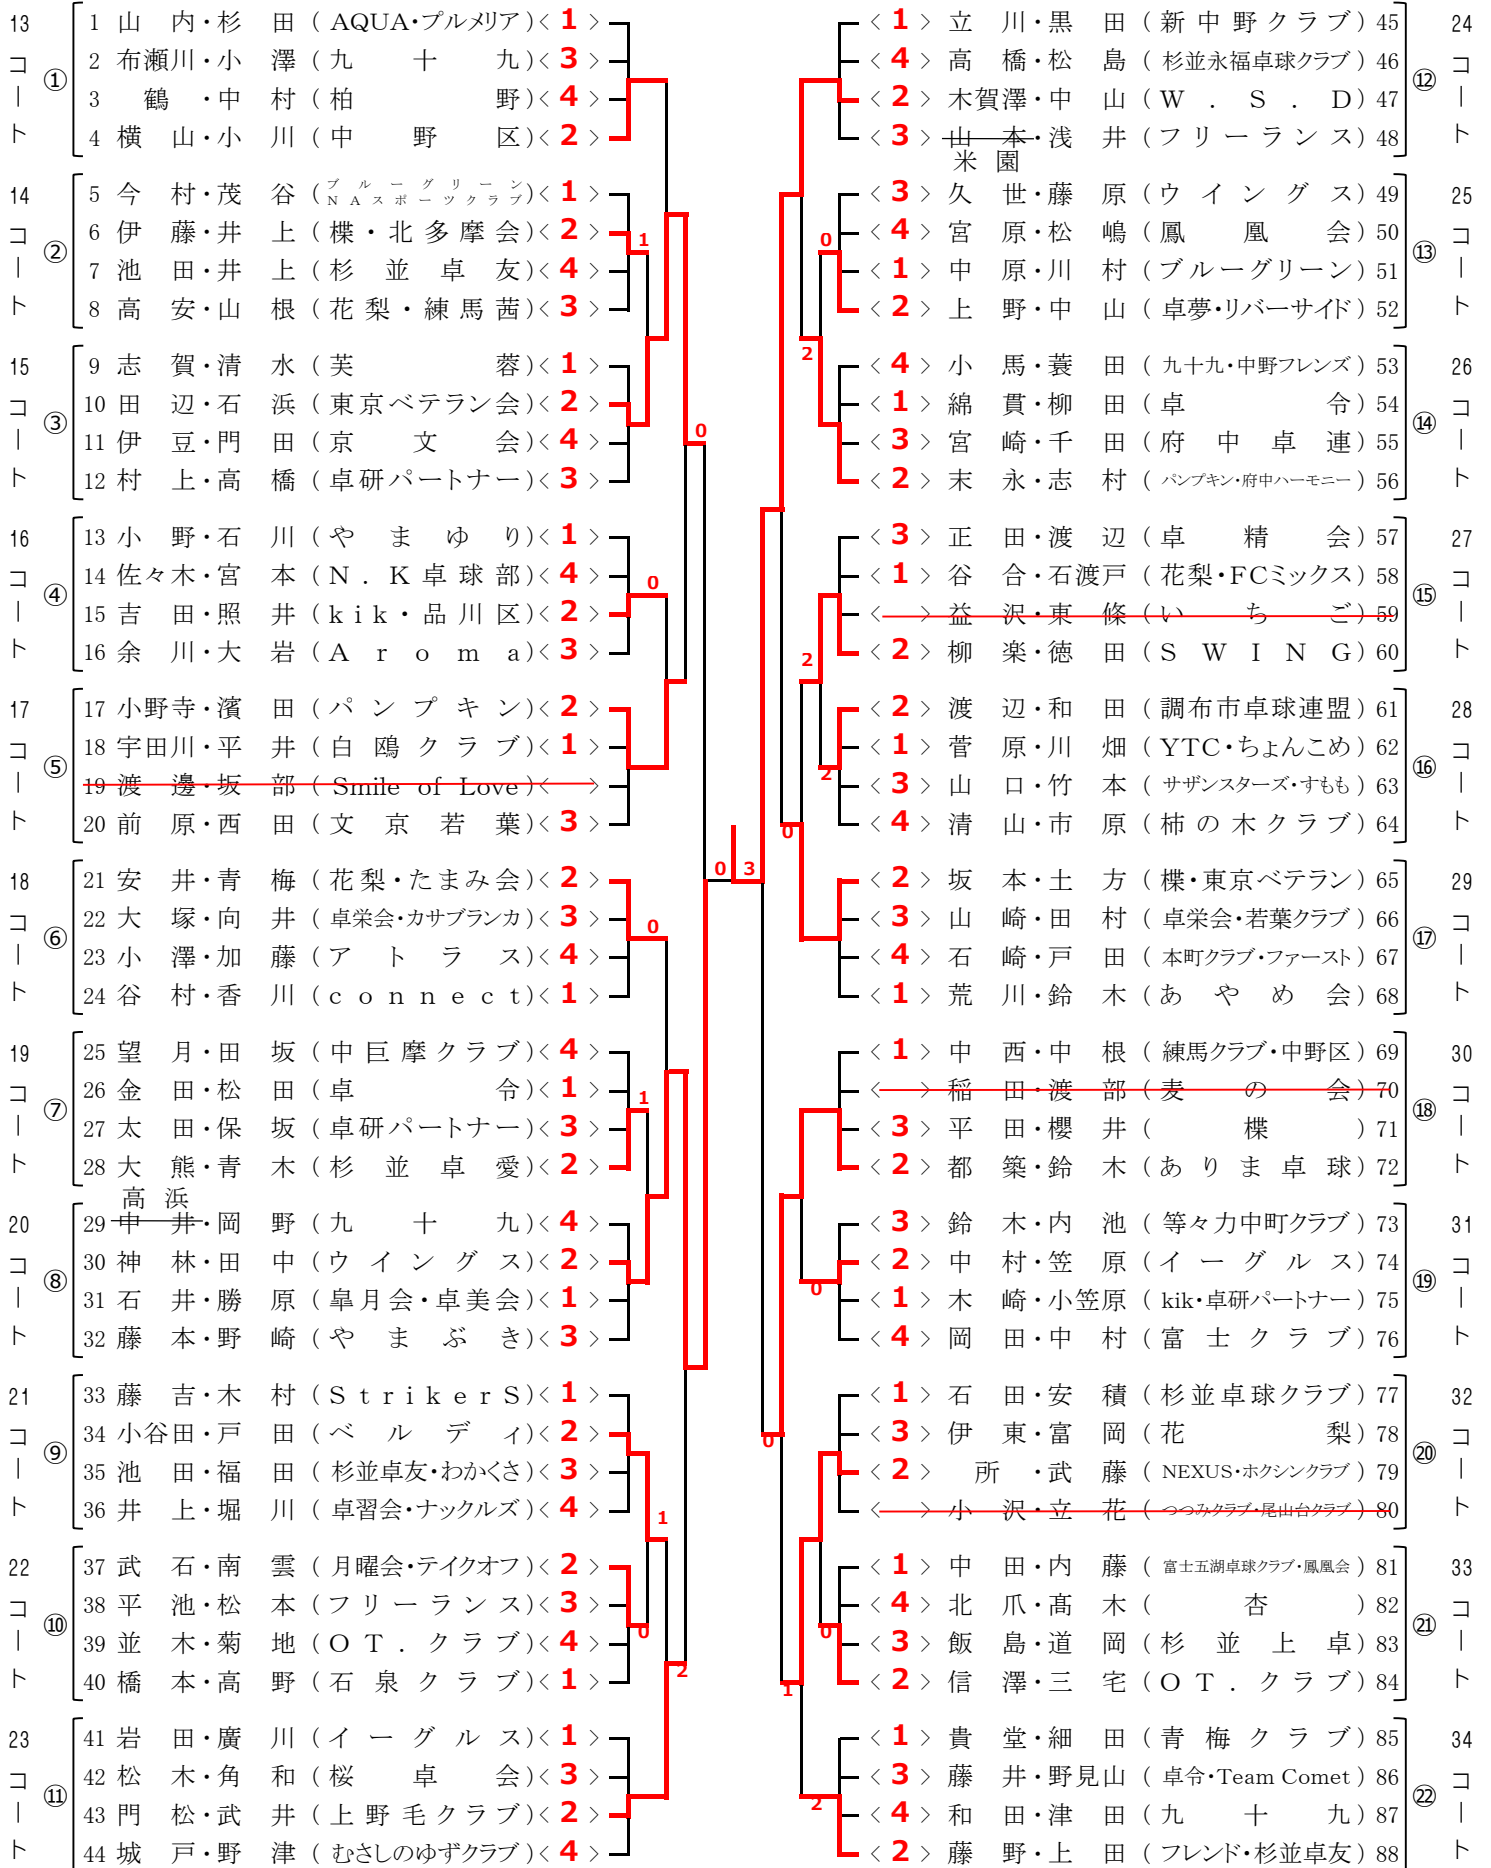

## A クラス < 1~4コート >

順位別	1位	2位	3位	4位
コート割	4	3	2	1

## B クラス < 5~12コート >

順位別	1位	2位	3位	4位
コート割	5・6	7・8	9・10	11・12

# C クラス < 13~34コート >

順位別	1位	2位	3位	4位
コート割	13~18	19~23	24~28	29~33

# D クラス < 35~49コート >

順位別	1位	2位	3位	4位
コート割	46~49	42~45	39~41	34・35・38