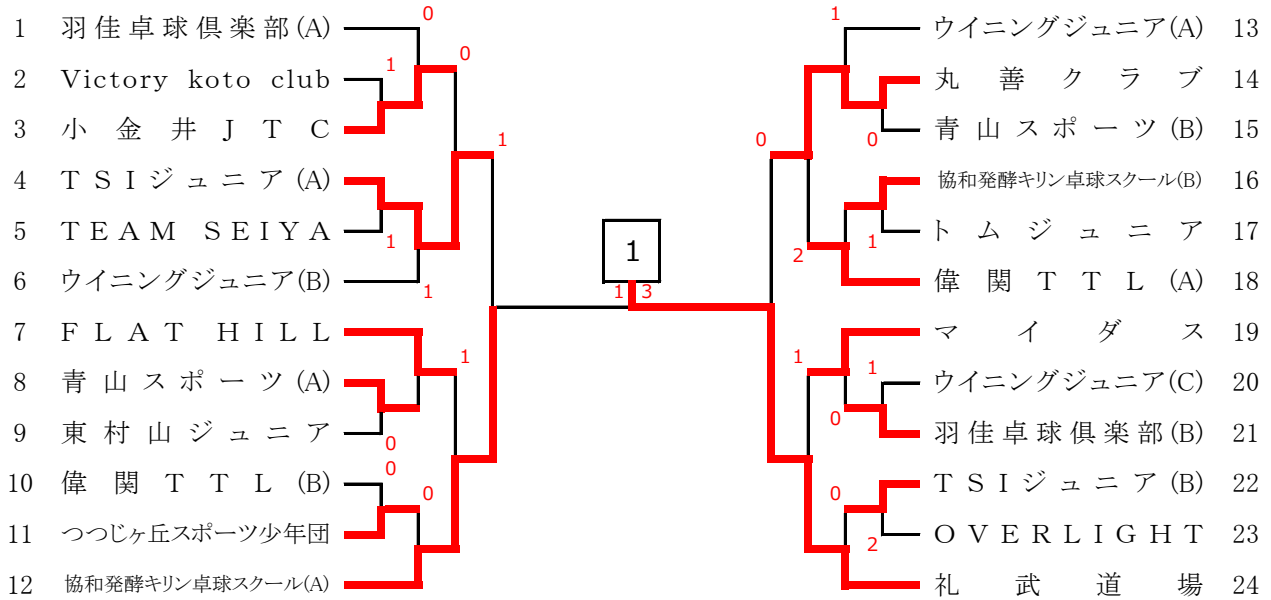

男子小・中学生の部

(参加数 24チーム / 代表 1チーム)

選手名簿

チーム名	青山スポーツ(A)	青山スポーツ(B)	偉関 T T L (A)	偉関 T T L (B)	ウイニングジュニア(A)	ウイニングジュニア(B)
監督	青山 三 弦	青山 三 弦	偉関 絹 子	偉関 絹 子	片岡 政 人	片岡 政 人
コーチ	梅田 紘 平	梅田 紘 平	萩原 望	萩原 望	梅田 紘 平	梅田 紘 平
選手	朝倉 丈 流 福本 典 矢 千種 樹 鯨井 将太郎 山崎 晃 佳	金城 陽 大 高橋 佳 佑 田村 駿 小笠原 匠 高木 伊 玖 弥	舘岡 謙 高野 紘 希 渡部 民 人 嶋田 碧 虎 齋藤 俊 太 朗	石田 倫 大 大川 健 一 黒田 昌 秀 嶋田 鳳 雅 志 井 豊	片岡 政 人 梅田 紘 平 古谷 元 規 松井 直 樹 大谷 惟 乃 介 針ヶ谷 諭 史	片岡 政 人 梅田 紘 平 古田 終 陽 古谷 直 樹 関根 琉 空 松井 悠 悟
チーム名	ウイニングジュニア(C)	O V E R L I G H T	協和発酵キリン卓球スクール(A)	協和発酵キリン卓球スクール(B)	小金井 J T C	TEAM SEIYA
監督	片岡 政 人	小西 卓 人	松下 英 司	松下 英 司	門田 洋 幸	中野 智 一
コーチ	梅田 紘 平	梅田 紘 平	萩原 望	萩原 望	梅田 紘 平	梅田 紘 平
選手	泰江 弘 一 郎 南雲 海 人 小林 建 介 角田 一 樹 大谷 颯 乃 介 関根 榮 留	亀井 翔 平 豊原 宏 太 李 駿 基 ニルソン 能 亜 成 李 知 成 岡 佑 樹	奥住 祐 太 板坂 眞 生 藤元 駿 松元 悠 茶	松元 颯 太 松下 直 樹 原 圭 佑 秋山 浩 慶 松本 陸 玖	竹中 流 生 小野 良 太 姜 知 輝 廣中 智 亮 山田 勝 紀	浅沼 慎 一 鈴木 惠 大 藤川 海 斗 香坂 和 広 小澤 優 一
チーム名	つつじヶ丘スポーツ少年団	T S I ジュニア (A)	T S I ジュニア (B)	トムジュニア	羽佳卓球倶楽部	羽佳卓球倶楽部(B)
監督	遠藤 孝 子	岩崎 邦 広	岩崎 邦 広	佐藤 孝 寿	羽佳 純 子	羽佳 純 子
コーチ	榎葉 礼	上田 貴 文	上田 貴 文	佐藤 泰 造	白山 正 之	白山 正 之
選手	榎葉 礼 鞆綱 虎 耀 和田 小 太 朗 藤代 幸 太	剣持 将 作 澤 聡 人 下田 蓮 三橋 幸 宏 山路 直 太 朗	川崎 渡 海 男 琴坂 友 貴 山口 志 門 朝倉 未 来 鈴木 景 祐	林 慶 彦 人 石井 颯 斗 二瓶 瑛 斗 丸山 光 希	松本 大地 赤木 海 都 並木 佑 太 伊藤 友 真	佐藤 翼 輝 渡辺 大 琢 島田 琢 己 永戸 耀 士 山口 陸 翔
チーム名	東村山ジュニア	Victory koto Club	F L A T H I L L	マイダス	丸善クラブ	礼武道場
監督	船橋 侑 一	浦住 正 一	平岡 義 博	小泉 慶 秀 己	橋本 泰 樹	原田 隆 雅
コーチ	阿多 勇	浦住 正 一	平岡 義 博	小金 明 子	石川 陽 希	原田 隆 雅
選手	加藤 敬 廉 菊地 大 希 宮崎 慶 都 大政 悠 史 米村 拓 也 内藤 拓 也	荒井 駿 太 中田 祐 希 古谷 昇 大 熊谷 勇 輝	峰島 竹 溜 丸橋 満 樹 河端 大 來 松本 斗 星	高作 賢 介 佐藤 賢 介 永田 斗 真	向山 陽 斗 澤田 遼 有 二井 原 有 小林 真 彪 松尾 悠 生 小濱 幸 大	中川 泰 雅 関口 朋 弥 杉本 和 祇 林晃 平 櫻岡 和 平 丸山 蒼 葉