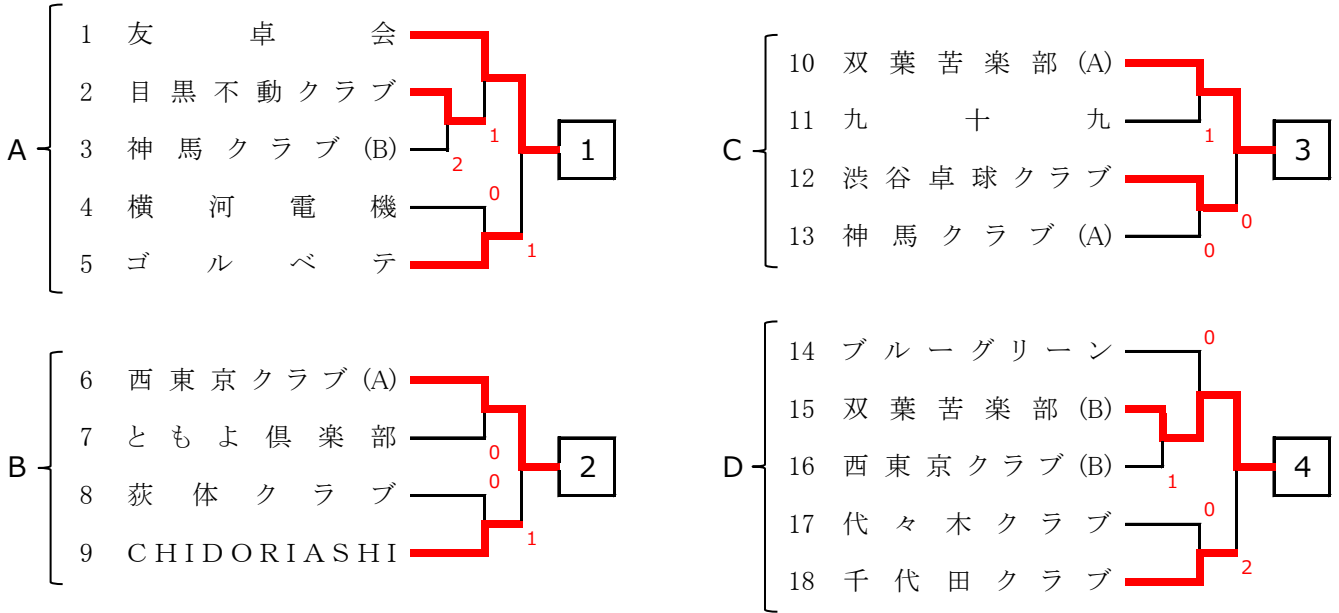

男子 60代の部

(参加数 18チーム / 代表 4チーム)

選手名簿

チーム名	荻体クラブ	ゴルベテ	渋谷卓球クラブ	神馬クラブ (A)	神馬クラブ (B)
監督	角井 佑好	河原 充	井上 征治	坂本 謙一	坂本 謙一
コーチ					
選手	角井 佑好 戸谷 昭夫 古宇田 文充 幸田 充弘	瀧澤 秀樹 山田 彦裕 酒田 焯一	井上 征治 安田 正三 金沢 秀夫 中阿 英樹	坂本 謙一 神谷 隆泰 神釋 久夫 広浜 和夫 玉川 泰夫	石田 正吉 大杉 賢一 岡田 一彦 岡深 澤良
チーム名	CHIDORIASHI	千代田クラブ	九十九	ともよ倶楽部	西東京クラブ (A)
監督	小川 貴行	高木和 正 樹	十文字 章子	林 丈雄	富岡 成一
コーチ					
選手	杉谷 浩三 竹澤 安治 松本 和馬 白井 文豊 松岡 豊治 中田 裕治	高木和 正 樹 高木 正 樹 小高 均也 原信 幸 加藤 政幸	伊藤 桃子 十文字 純 三須川 登平 北川 洋一郎 戸川 貞夫 柴宮 信孝 藤岡 信孝	遠藤 民雄 荒谷 豊雄 林 丈俊 富島 誠司 薄葉 誠司	富岡 成一 富岡 成一 馬場 正敏 大谷 清清 中谷 山清
チーム名	西東京クラブ (B)	双葉苦楽部 (A)	双葉苦楽部 (B)	ブルーグリーン	目黒不動クラブ
監督	富岡 成一	増子 誠一	増子 誠一	武山 嘉成	豊澤 登志生
コーチ					
選手	田中 秀夫 松木 信一 斎藤 一郎 佐藤 隆夫 吉島 積	具志堅 一 具志堅 一 伊澤 良一 吉野 信晴 高原 勇治	増子 誠一 寺川 俊英 高橋 敬一 渡辺 博 池田 博	武山 嘉成 藤井 捷成 河内 昭勉 山下 滋昌 山田 克昌	豊澤 登志生 小田切 健朋 林田 朋利 長田 静 板倉 合剛
チーム名	友卓会	横河電機	代々木クラブ		
監督	尾崎 正延	松田 俊男	芳賀 文治		
コーチ					
選手	尾崎 正延 井津 雅昇 藤原 樹雄 山崎 正秀 佐野 秀満 清水 満雄	田中 重則 佐藤 一男 松田 俊哲 谷部 哲克 田代 哲克	井上 正浩 肥沼 道志 高橋 夫 多々良 満 鍵本 肇