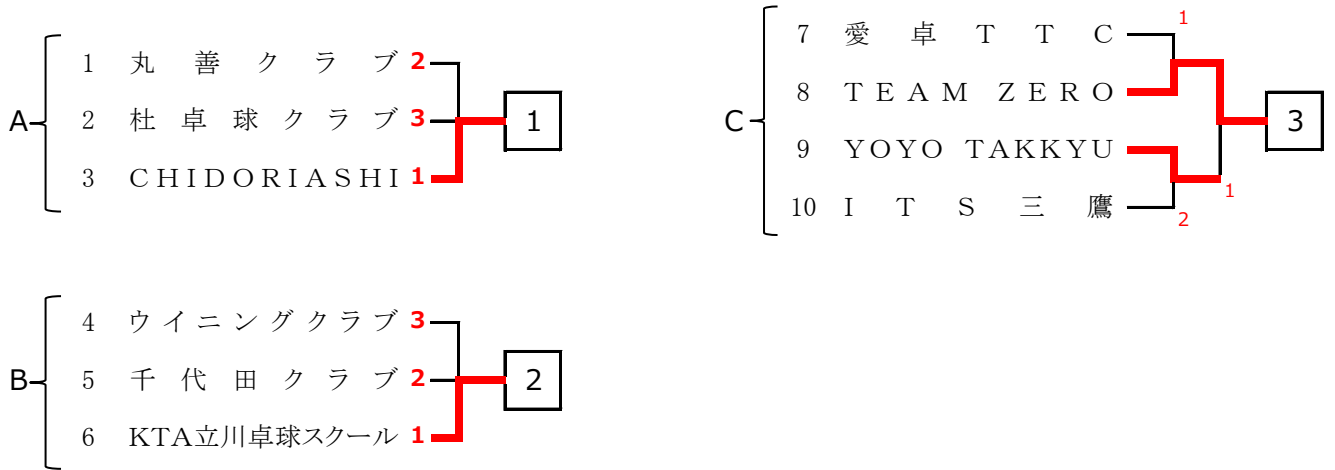

男子一般の部 1部

(参加数 10チーム / 代表 4チーム)

《敗者復活戦》

組合せは抽選とする

選手名簿

チーム名	愛卓 T T C	I T S 三鷹	ウイニングクラブ	KTA立川卓球スクール	TEAM ZERO
監督	森田幸二	遊澤亮	広瀬速水	安田洋一	平澤芳秋
コーチ					
選手	村守 貴 実 尾形 亮 幸 荒木 亮 祐 杉山 俊 貴 松岡 真 也 北 和 将	遊澤 亮 樹 森田 翔 宏 織部 隆 起 安間 大 智 笠井 智 埜	広瀬 速 水 藤井 村 文 大村 貴 己 根本 智 行 長谷川 義 雄 高橋 治	倉角 隆 大 平野 正 平 岡田 翔 吾 津久井 充 人	田口 寛 之 岸田 治 樹 伴 誠 也 渡辺 太 樹 平澤 翔 太 山崎 直 徒
チーム名	CHIDORIASHI	千代田クラブ	杜卓球クラブ	丸善クラブ	YOYO TAKKYU
監督	小川貴行	高木和正樹	渡辺貴史	藤本貴史	川口陽
コーチ					
選手	松瀬 健 一 石崎 辰 孝 石桑 元 希 小川 原 貴 行	高木和 健 一 伊藤 喜 樹 松浦 虎 三 瀬川 直 道	石川 衛 人 秋元 要 匠 加藤 史 史 渡辺 貴 慧 鈴木 卓 卓 岩見	藤崎 貴 史 浦直 智 富沢 直 規 吉田 匡 毅 橋本 泰 毅 遠藤 佳 樹 松岡 新 祐 村 辰 也 也	川口 陽 陽 川口 陽 陽 板倉 陽 陽 尾留 健 信 小川 健 信 口 貴 稔