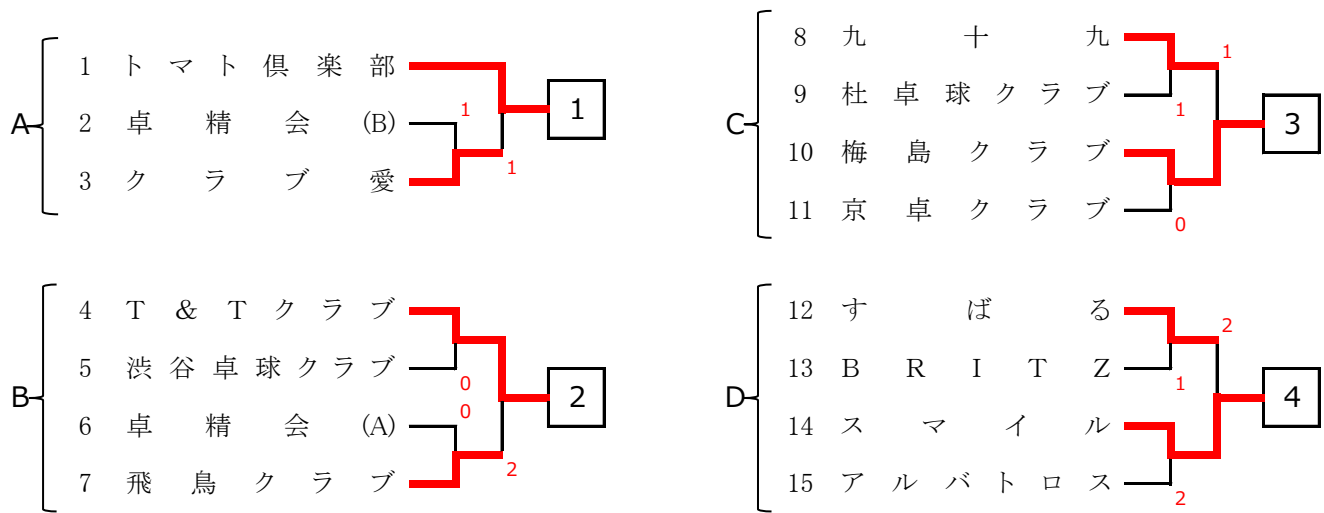

女子一般の部 2部

(参加数 15チーム / 代表 4チーム)

選手名簿

チーム名	飛鳥クラブ	アルバトロス	梅島クラブ	京卓クラブ	クラブ愛
監督	勝田幸子	松本菜菜	芝原久子	芝忠宏	鈴木春香
コーチ	加藤美代	松本菜菜	上原綾子	小川千恵子	鈴木春香
選手	藤本梨紗 小野中紀実 斎藤麻子 渋谷淳子	菅藤満里奈 加藤つかさ 大久保知恵	横田早紀 伊藤雅久 星原久子	伊藤由紀子 藤原文成 山下果明	北澤千由 池永ともみ 坂幡佳純
チーム名	渋谷卓球クラブ	すばる	スマイル	卓精会 (A)	卓精会 (B)
監督	大久保玲子	浅沼美紀	小林倫子	小野千代	川口美奈子
コーチ	大久保玲子	阿部礼子	木村沙里	竹内みき	川口美奈子
選手	桜井香美 西川鈴代 大久保玲子 猪狩暢子	馬場暢朋 上田真美 吉田沼美	猪股佳菜 西野の花 佐藤野乃 永安	市原林美 小並樹雪 石垣美里	菅野小明日香 菅野由美 藤原和
チーム名	九 十 九	T & T クラブ	杜卓球クラブ	トマト倶楽部	B R I T Z
監督	園田辰弘	小谷幸広	渡辺貴史	成島糸美	福島友子
コーチ	椋原夏輝	笠松延江	中川亜実	内田有美	福島友子
選手	小笠原ちさと 伊藤桃ゆり 石塚ゆり 武田理恵	菅野福山 木野島本 花津奈	橋爪内木部 寺鈴安	山口真由美 宇須井和美 川村和瑞	加藤あやか 長谷川徳子 國清夏奈子