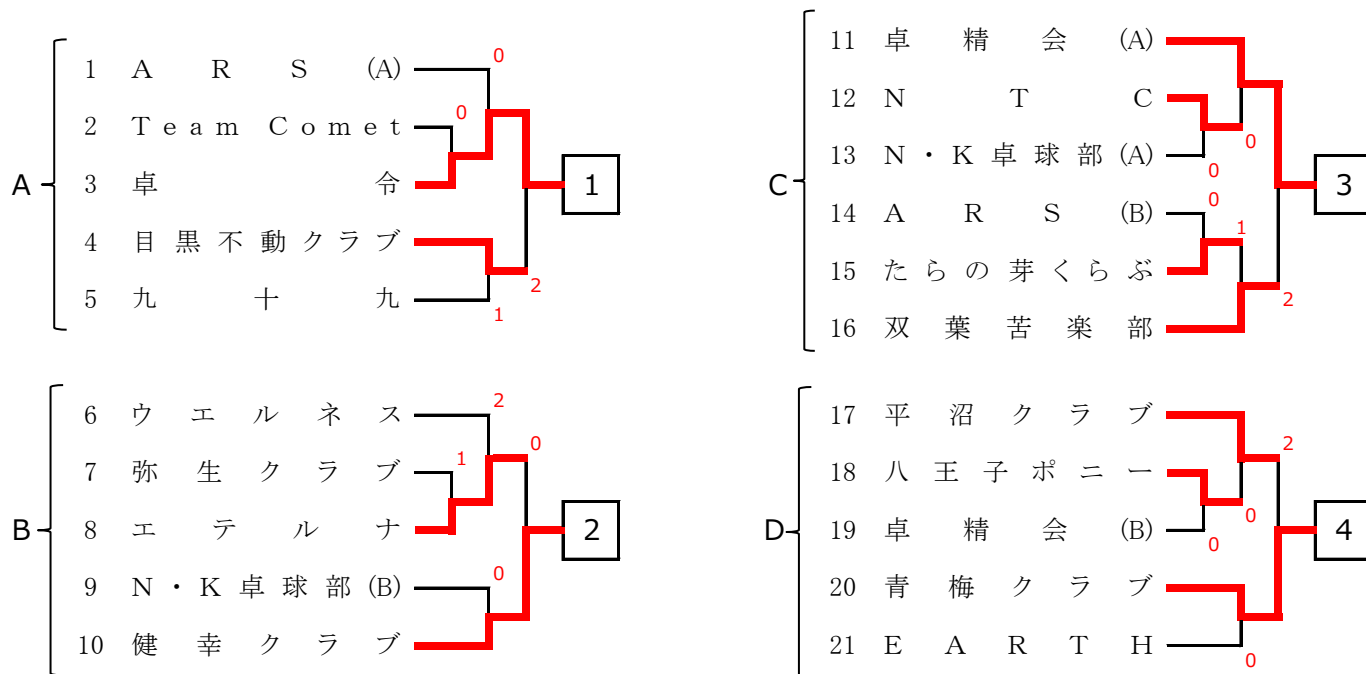

女子 50代の部

(参加数 21チーム / 代表 4チーム)

選手名簿

チーム名	E A R T H	ウエルネス	A R S (A)	A R S (B)	エテルナ	N・K卓球部(A)
監督	遠藤直子	栗原昭子	安藤美江	安藤美江	堀川たか代	仲千恵子
選手	遠藤直子 高松純子 河内順子 福本千枝子 安岡信子 安田京子	大倉勝子 栗原昭子 畑喜美子 上野雅子 崎川知子 小淵賢美子	安藤美江 高橋光子 出澤智子 高橋光子 森若山由紀子	田中恵子 伴野めぐみ 大良弘枝 成田浩美	山中慶子 高橋千恵子 堀川たか代 大日方百美子 塚越明子	遠藤よね子 小井戸厚子 窪寺美雪 村田亜矢子
チーム名	N・K卓球部(B)	N T C	青梅クラブ	健幸クラブ	卓精会(A)	卓精会(B)
監督	仲千恵子	生田目榮子	清水正巳	加藤順子	北島よし子	北島よし子
選手	山崎美恵子 稲山恵子 佐々木幸枝 宮本モト子	生田目榮子 岸本栄子 高野明美 永田光代 脇山栄子 山けい子	清芦美月 柳沼則子 佐藤久枝 高谷ゆかり 細田いづみ 貴堂恵美	加藤順子 加藤順子 田中ちくま 宮里美智子 林華子	宮阪奈苗 阪口純子 谷口秋子 藤木秋子 趙冰	渡辺厚子 原洋子 窪田好恵 小沢みつ子
チーム名	卓令	たらの芽くらぶ	Team Comet	九十九	八王子ポニー	平沼クラブ
監督	半木久美子	田中寿子	堀口猛	園田辰弘	千田千佳子	伊藤百合子
選手	半木久美子 原雪枝子 金田康子 柳田麻美 藤井政江	佐藤明美 小澤安子 岡田喜代美 秀島千恵美 田中寿子	坂西瞳 野見山小夜子 恩田良枝 北川晴美 長尾貴子	園田辰弘 藤坂裕子 布瀬川明子 田中晴裕 筒井美榮 松藤多榮	宮本美枝子 中田富子 菅原智華子 菅中山明子 菅中千佳子	伊藤百合子 伊藤美栄子 西口睦子 大島玲子 中野直恵子 柳井恵子
チーム名	双葉苦楽部	目黒不動クラブ	弥生クラブ			
監督	増子誠一	小田切健晴	池田秋子			
選手	松田美恵子 杉澤由美子 宮澤久美子 水野あや子 太田征子 千葉エリ子	落合佐枝子 合生充子 神山恒子 磯部典子 市川美枝子	池田秋子 白井喬子 湯田文子 菱倉真美子 横井江里子 三田村説子