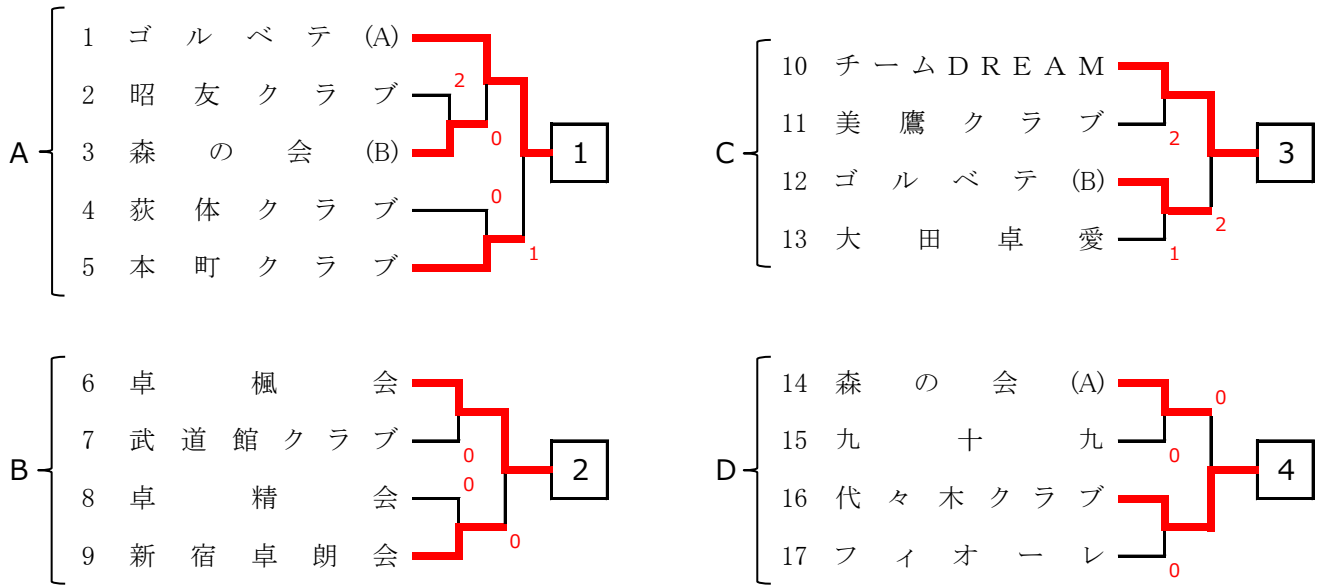

男子 50代の部

(参加数 17チーム / 代表 4チーム)

選手名簿

チーム名	大田卓愛	荻体クラブ	ゴルベテ (A)	ゴルベテ (B)	昭友クラブ
監督	黒坂和美	角井佑好	河原充	河原充	原田和男
コーチ					
選手	榎本誠美 黒坂和日出 登尾田久 宇田和久 小山内祥彦 大城良彦	田村勝彦 太野元博 丹内博康	井上弘道 赤羽真市 山田昌裕 成田清重	栗林幸三 野村梨俊 木齋藤本 藤本豊	原田和男 田内久二 島林八道 若末北野二
チーム名	新宿卓朗会	卓精会	卓楓会	チームDREAM	九十九
監督	白田盛明	山室英範	三田村則明	軽部幸三	十文字章
コーチ					
選手	富田昭雄 白田盛一 小原昌樹 小嶋一忠 伊藤安城	山室英範 山本晃治 興石宏晃 森野栄治	三田村則明 横山義人 荒井清二 河合秀浩 飯田久	稲岡幸一 坂部正又 定山部 谷加藤池	伊藤信博 鈴木睦信 尾古万
チーム名	フィオーレ	武道館クラブ	本町クラブ	美鷹クラブ	森の会 (A)
監督	入江誠	石山健治	桜田仁顕	畔川礼司	白白津豊
コーチ					
選手	西村剛俊 横河公誠 河野賢一 猪瀬一智 山本	石山健治 酒井勇二 北河隆一 深津隆伸 高橋平	桜田仁顕 大木真二 安斎嘉倫 秋山倫明	畔川礼司 川本由紀 道鈴淑一 作田久一 鈴木木蘭	白白津豊 白津侯見 小新林百 八
チーム名	森の会 (B)	代々木クラブ			
監督	白白村	芳賀文治			
コーチ					
選手	田中修二 村山春彦 斎藤春英 井上元法 佐藤雄一	野中修二 山岡本毅 唐山橋彦 三瓶