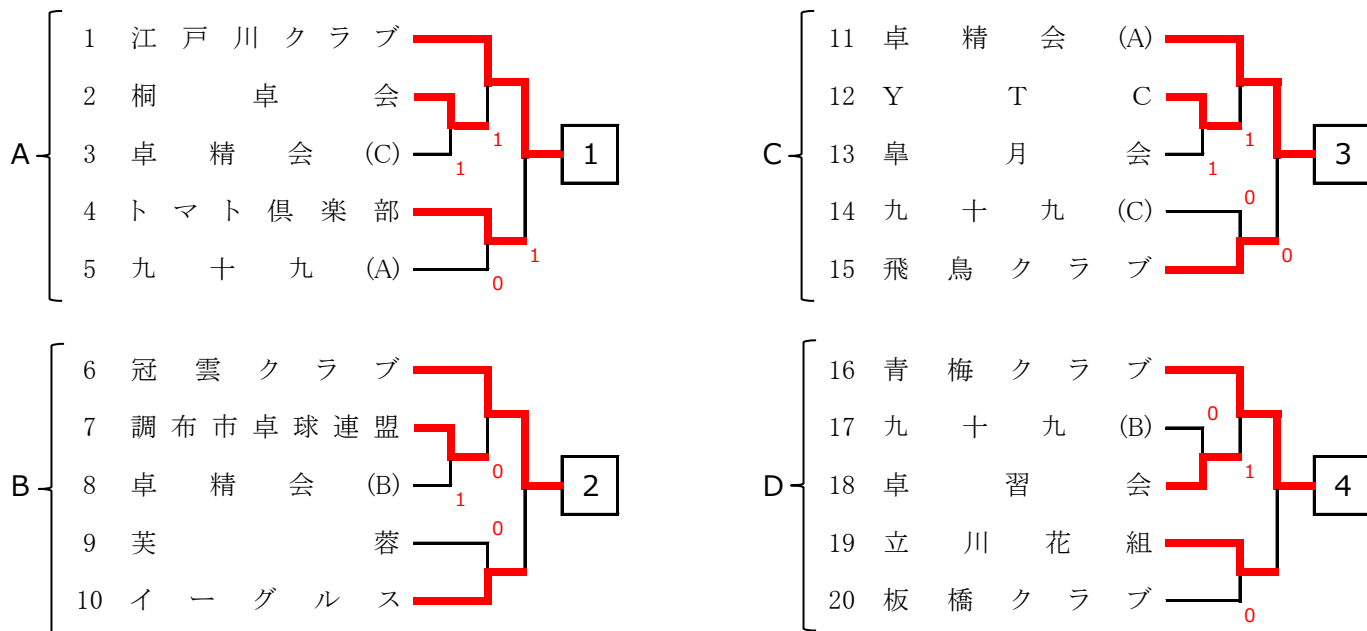

女子 60代の部

(参加数 20チーム / 代表 4チーム)

選手名簿

チーム名	飛鳥クラブ	イーグルス	板橋クラブ	江戸川クラブ	青梅クラブ
監督	勝田幸子	大掛まさ美	岩城美津江	北條信子	清水正巳
コーチ	忍田晴美	大掛まさ美	岩城美津江	北條信子	清江畑愛子
選手	若月敦子 村岡美津子 大久保千鶴子 古茂田正子 山根仁子	中村豊美子 岩田佳子 笠原文江子 長尾寿美子 廣川順子	牛嶋小菅 嶋小菅野	小俣部久江子 服部泉谷サダ子	山畑塚村美香子 関戸田孝たつ子 戸田崎里美子
チーム名	冠雲クラブ	阜月会	卓習会	卓精会 (A)	卓精会 (B)
監督	栗生京子	鷺坂恵美子	桂正子	斉藤正江	斉藤正江
コーチ	栗生京子	鷺坂恵美子	桂正子	斉藤正江	梶原佳苗
選手	太田裕子 金子恭子 松岡菊子	森野佳代子 河井とし子 近郷信子	宮澤喜美子 永島道子 秋山智貴子 井上富貴子 羽場千秋	北島よし子 永嶋正久美子 小宮山美み	梶鶴渡白平 原崎邊川野
チーム名	卓精会 (C)	立川花組	調布市卓球連盟	九十九 (A)	九十九 (B)
監督	斉藤正江	出村枝里子	渡辺康子	園田辰弘	園田辰弘
コーチ	正田正子	出村枝里子	渡辺康子	園藤敏子	園井寛裕子
選手	松田久子 渡辺みち子 斉藤美津枝	深澤千代乃 石島初枝子 宮地佳好美子 秋元江睦	和田康子 和野セツ子 原久美子 本由紀子	山田辰敏子 小馬陽力子 保坂廣令子	中井間野口能恵知子 草岡堀高吉
チーム名	九十九 (C)	桐卓会	トマト倶楽部	芙蓉	Y T C
監督	園田辰弘	多田邦生	成島糸美	佐々木菊恵	矢島美智子
コーチ	和田フミ子	佐々木愛子	川村愛子	柳沢栄子	矢島美智子
選手	津田キミ子 宮田八千代子 松島清江子 杉山八江子 川由美子	横尾美代子 鈴木木友子 小斉林藤子	成島愛子 川村糸美子 岡庭美知子 石川久江	沢賀厚早苗 池田厚早苗 保坂早みづめ	堀田太早水矢 田野島