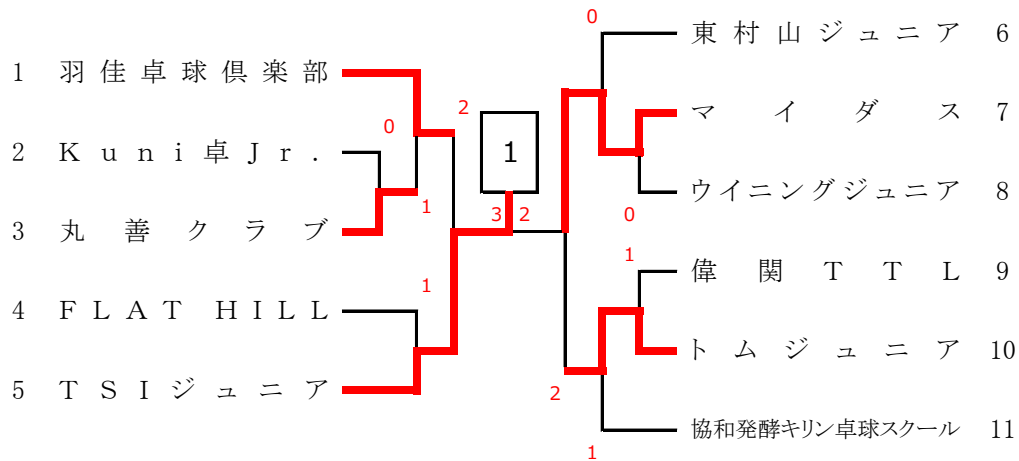

女子小・中学生の部

(参加数 11チーム / 代表 1チーム)

選手名簿

チーム名	偉 関 T T L	ウイニングジュニア	協和発酵キリン卓球スクール	K u n i 卓 J r .	T S I ジ ュ ニ ア	ト ム ジ ュ ニ ア
監督	偉 関 絹 子	片 岡 政 人	松 下 英 司	本 間 翔 伍	岩 崎 邦 広	佐 藤 孝 寿
コーチ		梅 田 紘 平	荻 原 望		上 田 貴 文	佐 藤 孝 泰
選手	保 坂 真 緒 村 山 綾 音 阿 部 仁 胡 水 元 心 愛	須 田 終 花 伊 藤 詩 織 島 中 佑 爾 斎 藤 響 咲 牧 野 希 咲	関 口 晴 香 秋 山 浩 花 松 元 菜 音 扇 谷 奈 々 秋 田 悠 紗	三 島 明 香 斎 藤 鈴 佳 間 込 夢 乃 佐々木 彩 圭	川 村 碧 泉 岩 崎 田 紫 上 田 百 乃 伊 藤 橋 乃 愛	伊 松 鈴 堀 藤 原 木 口
チーム名	羽佳卓球倶楽部	東村山ジュニア	F L A T H I L L	マ イ ダ ス	丸 善 ク ラ ブ	
監督	羽 佳 純 子	船 橋 侑 博	平 岡 義 博	小 泉 慶 秀 己	石 川 肇	
コーチ	白 山 正 之	阿 多 勇		金 子 明 子	橋 本 泰 樹	
選手	吉 岡 桜 子 村 松 愛 菜 佐 藤 渚 華 三 島 悠 華 羽 田 悠 心 渡 邊 心 葉	瀬 戸 希 未 島 田 梨 桜 島 田 千 聖 瀬 戸 彩 名 佐々木 南 歩	長 又 素 楽 齋 藤 あ かり 林 ひ かる 遠 藤 暖 葉	野 川 春 華 中 田 花 歌 山 夏 望	中 村 藍 杏 一 條 奈 愛 小 林 本 和 百 崎 愛 美 藤 本 花 緒 梅 澤 美