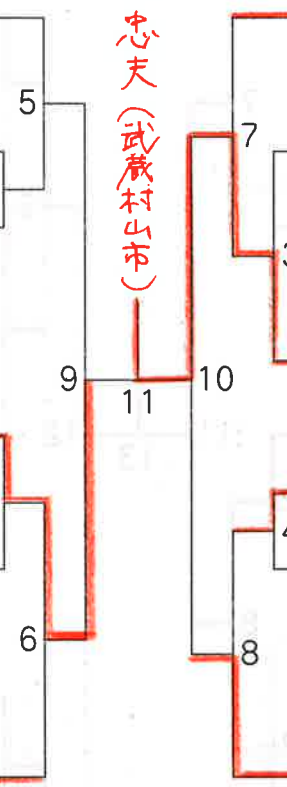

①②男子シングルス 59歳～68歳

19～21コート

下位 (3位、4位) トーナメント

Aブロック

1	阿部 康 廣	北区	1
~~2~~	~~佐々木 博~~	~~立川市~~	~~キ~~
~~3~~	~~小林 勇~~	~~品川区~~	~~キ~~
4	吉直 貞二	豊島区	2

~~D-2,4 杉田、越智、吉川、石井~~

~~E-2,4 安部、湯村、高橋~~

Bブロック

5	毛利 秀 昭	大田区	1
6	佐藤 了	国立市	2
7	大門 正 博	世田谷区	3
8			

F-2,4 林、小地沢、後藤、戸井田

Cブロック

9	三田村 則明	目黒区	1
10	北澤 博 憲	西東京市	3
11	飯岡 二 郎	江戸川区	2
12			

Dブロック

13	杉田 平 吉	八王子市	2
14	越 智 隆	世田谷区	1
15	吉川 力 正	大田区	3
~~16~~	~~石井 一 郎~~	~~小金井市~~	

~~A-2,4 阿部、佐々木、小林、吉直~~

Eブロック

17	安部 英 明	板橋区	1
18	湯村 泰 成	小平市	2
19	高橋 忠 夫	武蔵村山市	3
20			

B-2,4 毛利、佐藤、大門

~~C-2,4 三田村、北澤、飯岡~~

Fブロック

21	林 朋 実	板橋区	1
22	小地沢 正	江東区	4
23	後藤 文 夫	江戸川区	2
24	戸井田 富夫	北区	3

高橋 忠 夫
(武蔵村山市)