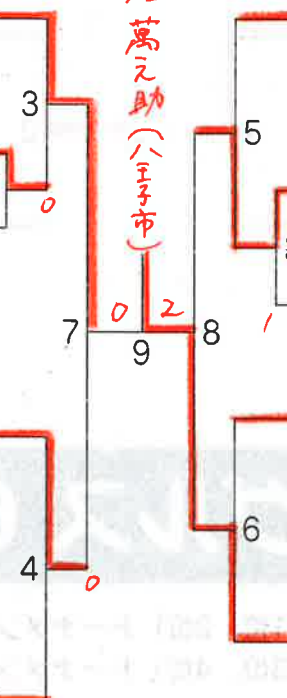

⑥男子シングルス 84歳以上

1~3コート

上位 (1位、2位) トーナメント

Aブロック

1	小石 春雄	港区	1
2	近藤 保則	西東京市	3
3	片岡 清明	北区	4
4	上田 仁	武蔵野市	2

D-2,4 本田、松村、田中、森

E-2,4 菅沼、石井、内海、高野

Bブロック

5	木村 一寿	豊島区	1
6	樋口 安治	大田区	2
7	有滝 司郎	北区	3
8			

Cブロック

9	鈴木 慶助	足立区	2
10	佐藤 博	豊島区	キ
11	久保 基弘	板橋区	1
12			

Dブロック

13	本田 隆穂	中野区	キ
14	松村 喜重郎	西東京市	3
15	田中 五郎	東村山市	1
16	森 茂夫	文京区	2

A-2,4 小石、近藤、片岡、上田

B-2,4 木村、樋口、有滝

C-2,4 鈴木、佐藤、久保

Eブロック

17	菅沼 萬之助	八王子市	1
18	石井 一徳	杉並区	3
19	内海 一陰	品川区	キ
20	高野 将雄	大田区	2

菅沼 萬之助 (八王子市)