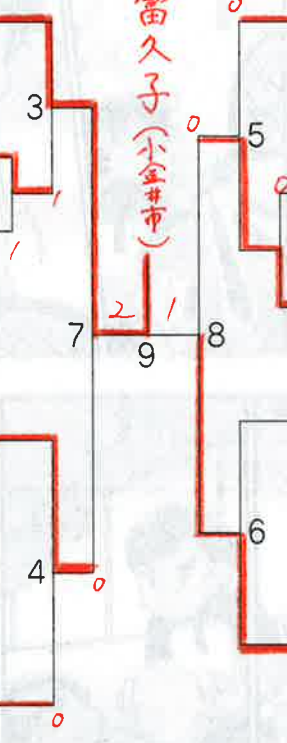

⑫女子シングルス 84歳以上

22~24コート

上位(1位、2位)トーナメント

Aブロック

1	依光 富久子	小金井市	1
2	広瀬 和子	江戸川区	3
3	稲庭 登美子	練馬区	2
4	石田 良子	三鷹市	キ

D-2,4 吉澤、鯨井、津田、梅原

E-2,4 城戸、小谷津、小室、吉岡

Bブロック

5	坂井 美智子	大田区	2
6	染谷 春江	練馬区	1
7	青木 みなと	町田市	3
8			

Cブロック

9	増田 俊子	江戸川区	1
10	大川 慶子	杉並区	キ
11	中野 みどり	小平市	キ
12			

Dブロック

13	吉澤 節子	調布市	2
14	鯨井 かね子	文京区	1
15	津田 美代子	練馬区	3
16	梅原 幸子	板橋区	4

A-2,4 依光、広瀬、稲庭、石田

B-2,4 坂井、染谷、青木

~~C-2,4 増田、大川、中野~~

Eブロック

17	城戸 玲子	杉並区	1
18	小谷津 千代子	練馬区	2
19	小室 幸子	江戸川区	4
20	吉岡 芙蓉子	大田区	3

依光 富久子 (小金井市)

造車の中盤行、造車の中盤系科回
7月21日(日)18時30分～19時30分
(予選)18時30分～19時30分
18時30分～19時30分
19時30分～20時30分
20時30分～21時30分

関東地区 会費全免ビニール 入会申込書
<http://www.neznezhouse.org>