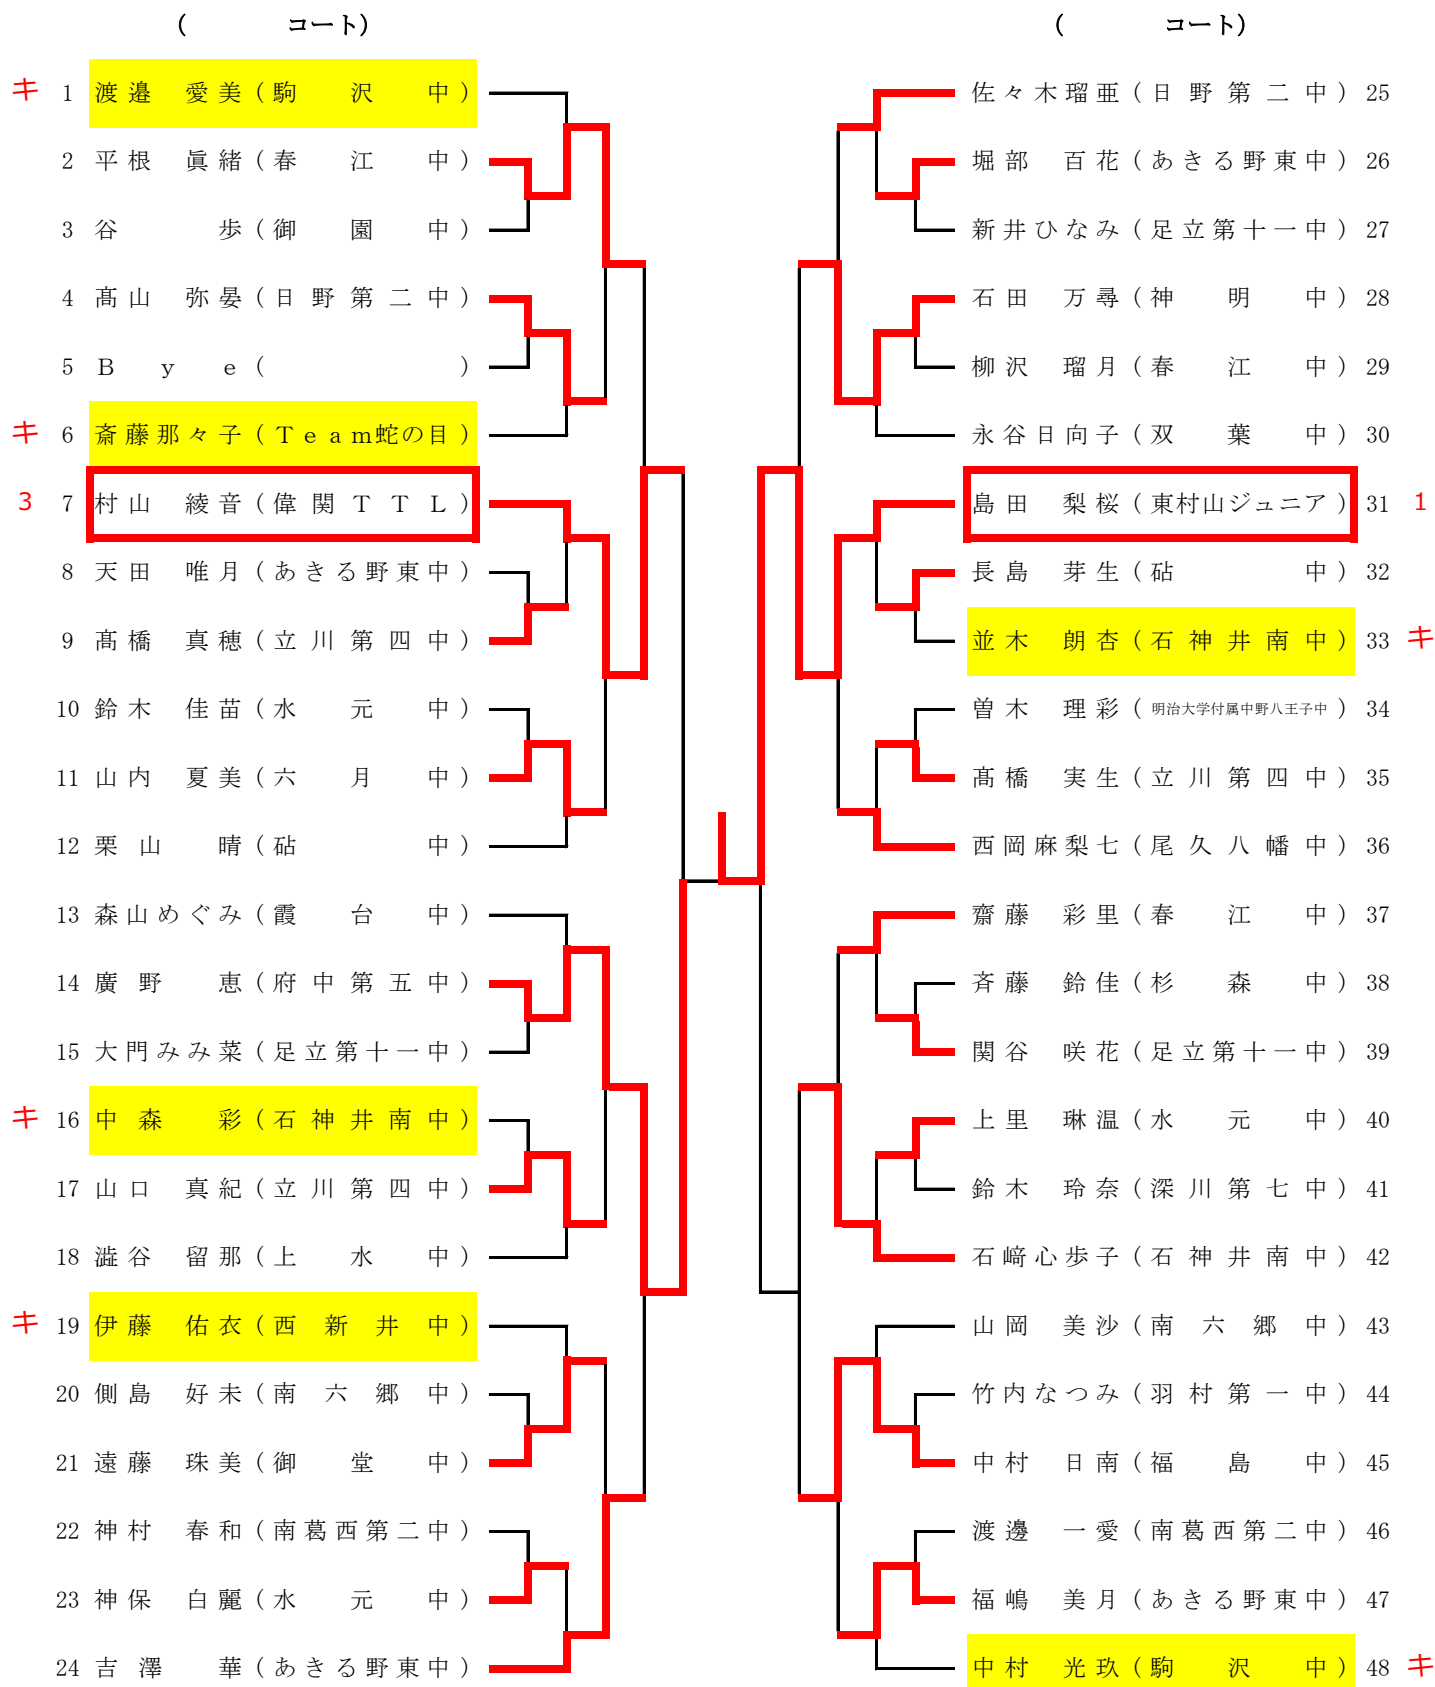

カデット女子13歳以下Bクラス 2組

(11 コート)

(12 コート)

キ	1	渡辺 湮 (足立第十一中)				染川理穂子 (霞台中)	30	キ
	2	岩永 彩希 (あきる野東中)				村上 琴子 (府中第五中)	31	
	3	堀川 花菜 (西葛西中)				橋本 早希 (田柄中)	32	
	4	羽良灯持美 (宮上中)				米須 菜穂 (南六郷中)	33	
	5	大曾根佑花 (深川第二中)				泉 舞子 (あきる野東中)	34	
	6	古田 千紘 (砧中)				和田 真由 (西新井中)	35	キ
キ	7	小林愛一美 (府中第四中)				小城すずか (小平第六中)	36	
	8	宮下 恵 (府中第二中)				安藤 智伽 (御堂中)	37	
	9	佐藤 香穂 (蒲原中)				大野 友愛 (春江中)	38	
	10	鎌田 璃空 (春江中)				松岡 紗月 (CTSジュニア)	39	
	11	平田夕希子 (立川第四中)				小林 春奈 (蒲原中)	40	
3	12	松元 菜音 (協和発酵キリンTTS)				岡本 栞 (深川第七中)	41	
	13	依田菜々美 (Team蛇の目)				井上あきこ (砧中)	42	
	14	B y e ( )				箱根英里奈 (足立第十一中)	43	キ
	15	齋藤 奈々 (御堂中)				田中 杏彩 (立川第四中)	44	
	16	野川 春華 (マイダス)				B y e ( )	45	
	17	相川 栞 (あきる野東中)				鮎貝 未玲 (上水中)	46	
	18	丹野 愛 (日野第二中)				戸屋 和 (八王子五中)	47	
	19	安田 美優 (田柄中)				横山 美歩 (御園中)	48	
	20	山原 那友 (府中第五中)				田辺 音 (あきる野東中)	49	
	21	冨塚 望来 (泉中)				丹羽杏優菜 (田柄中)	50	
	22	川島 愛純 (福島中)				斉藤あかり (梅丘中)	51	キ
1	23	佐藤 渚 (羽佳卓球倶楽部)				平山 美樹 (尾久八幡中)	52	
	24	志茂 彩香 (宮上中)				三島 悠葵 (羽佳卓球倶楽部)	53	2
	25	古谷 華 (霞台中)				工藤 万実 (駒沢中)	54	キ
	26	ザハポミ伊斗 (上水中)				居附 琉憂 (御堂中)	55	
	27	田中 正子 (御堂中)				大山 寧々 (プラムジュニア)	56	
	28	井上真歩子 (代々木中)				浦田 美咲 (宮上中)	57	
	29	河西 愛佳 (御園中)				笹井 綾乃 (日野第二中)	58	

カデット女子14歳以下Bクラス 1組

1組2組で13コートから15コートの3台進行でお願いいたします。